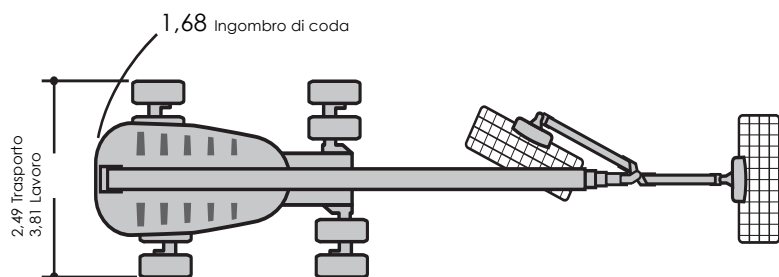

modello 1350 SJP

43,00

24,30

12,00

230/450 Kg

2,44x0,91x1,10

360°

90°+90°

TELESCOPICO
JIB

4°

180°

4WD

20.400 Kg

DIESEL

SEMOVENTI A BRACCIO

CENTRO PRENOTAZIONI
0421 290573