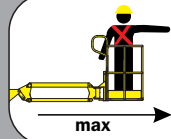

modello 1350 SJP

43,00

24,30

12,00

230/450 Kg

2,44x0,91x1,10

360°

90°+90°