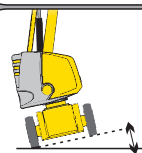

modello 1350 SJP

43,00

24,30

12,00

230/450 Kg

2,44x0,91x1,10

360°

90°+90°

TELESCOPICO
JIB

4°

180°

4WD

20.400 Kg

DIESEL

SEMOVENTI A BRACCIO

CENTRO PRENOTAZIONI
0421 290573