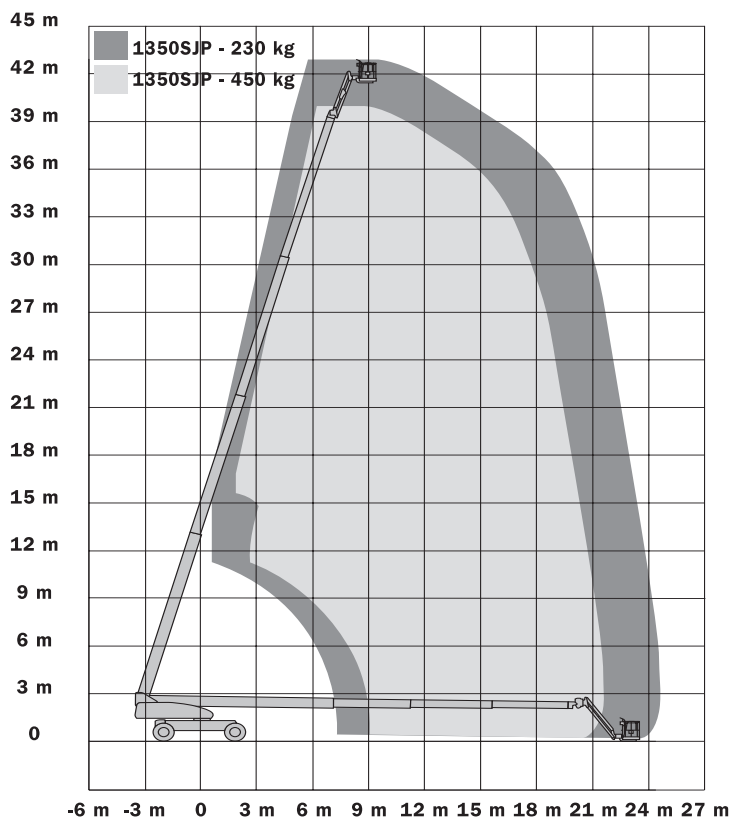

modello 1350 SJP

43,00

24,30

12,00

230/450 Kg

2,44x0,91x1,10

360°

90°+90°

TELESCOPICO
JIB

4°

180°

4WD

20.400 Kg

DIESEL

SEMOVENTI A BRACCIO

CENTRO PRENOTAZIONI
0421 290573