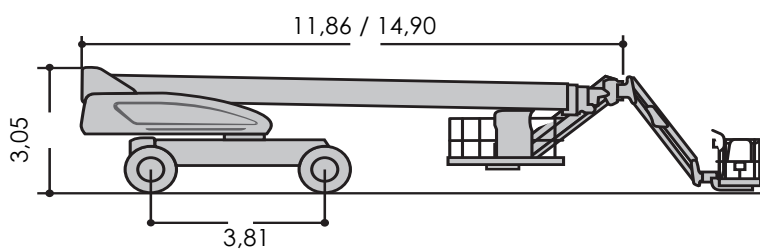

modello 1350 SJP

43,00

24,30

12,00

230/450 Kg

2,44x0,91x1,10

360°

90°+90°

TELESCOPICO
JIB

4°

180°

4WD

20.400 Kg

DIESEL

SEMOVENTI A BRACCIO

CENTRO PRENOTAZIONI
0421 290573