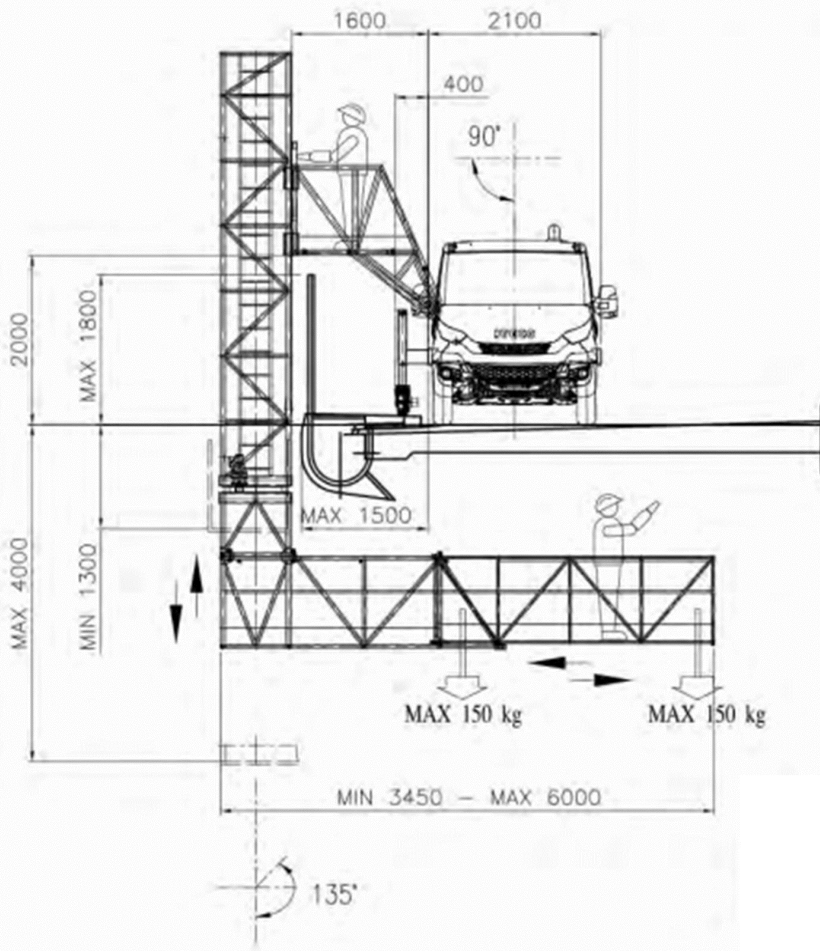

# ABC 60/L

4,00

3,45 MIN  
6,00 MAX

300 Kg

135°

3,5 t

Pendenza stradali  
Max: +/- 3° = 5%