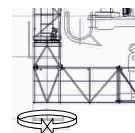

# ABC 60/L

4,00

3,45 MIN  
6,00 MAX

300 Kg

135°

3,5 t

Pendenza stradali  
Max: +/- 3° = 5%