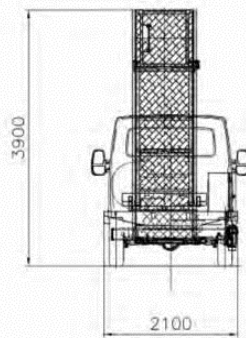

# ABC 60/L

4,00

3,45 MIN  
6,00 MAX

300 Kg

135°

3,5 t

Pendenza stradali  
Max: +/- 3° = 5%