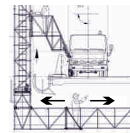

# ABC 60/L

4,00

3,45 MIN  
6,00 MAX

300 Kg

135°

3,5 t

Pendenza stradali  
Max: +/- 3° = 5%