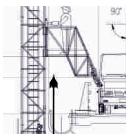

# ABC 60/L

4,00

3,45 MIN  
6,00 MAX

300 Kg

135°

3,5 t

Pendenza stradali  
Max: +/- 3° = 5%