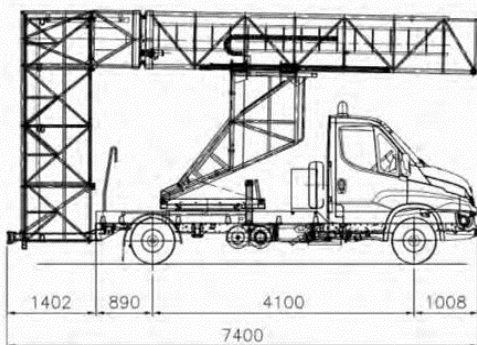

modello

# ABC 60/L

4,00

3,45 MIN  
6,00 MAX

300 Kg

135°

3,5 t

Pendenza stradali  
Max: +/- 3° = 5%