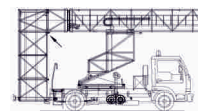

# ABC 60/L

4,00

3,45 MIN  
6,00 MAX

300 Kg

135°

3,5 t

Pendenza stradali  
Max: +/- 3° = 5%