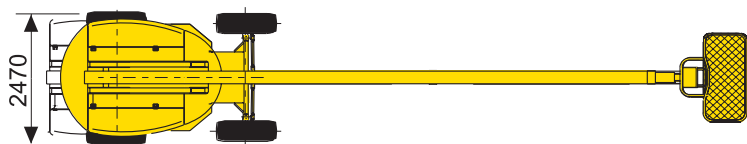

modello H23 TPX

SEMOVENTI A BRACCIO

CENTRO PRENOTAZIONI
0421 290573

MinoEdge
www.minoedge.it

22,60

19,50

21,00

230

1,80x0,80x1,10 m

360°

180°

TELESCOPICO
JIB

3°

0°

4WD

13,11 TON