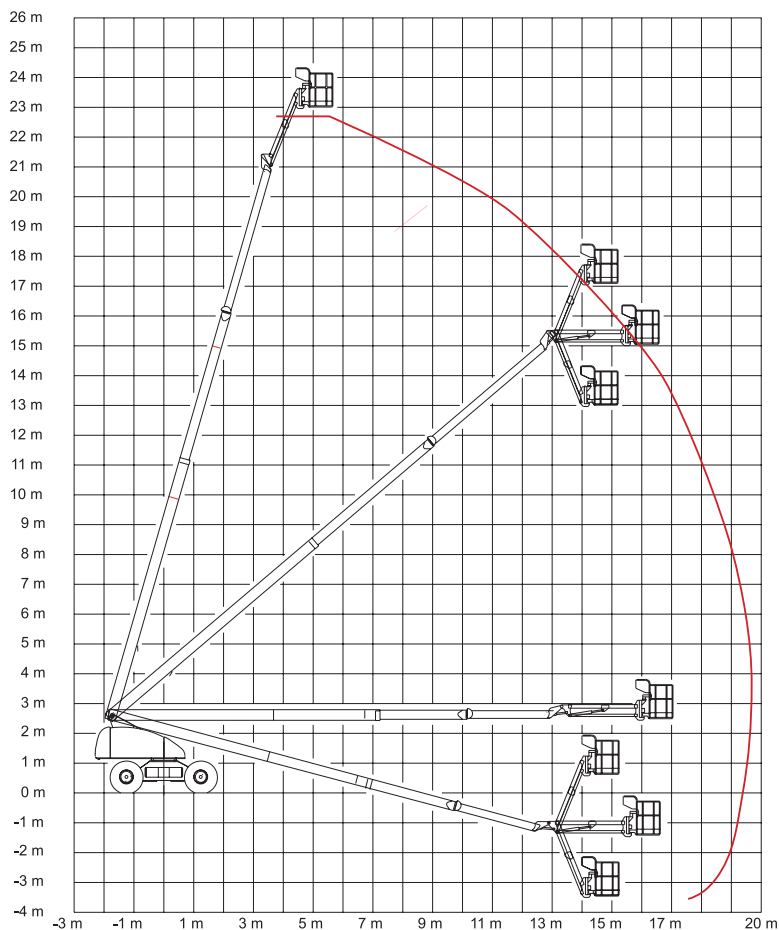

modello H23 TPX

SEMOVENTI A BRACCIO

CENTRO PRENOTAZIONI
0421 290573

MinoEdge
www.minoedge.it

22,60

19,50

21,00

230

1,80x0,80x1,10 m

360°

180°

TELESCOPICO
JIB

3°

0°

4WD

13,11 TON

DIESEL