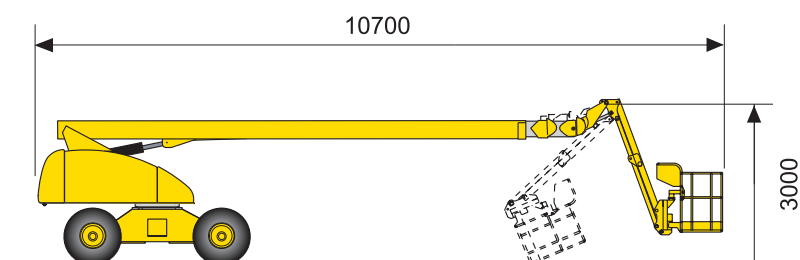

modello H23 TPX

SEMOVENTI A BRACCIO

CENTRO PRENOTAZIONI
0421 290573

MinoEdge
www.minoedge.it

22,60

19,50

21,00

230

1,80x0,80x1,10 m

360°

180°

TELESCOPICO
JIB

3°

0°

4WD

13,11 TON