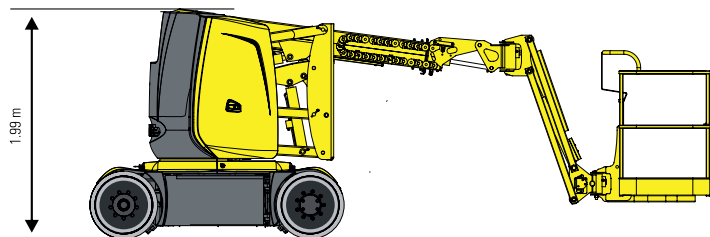

# modello HA12CJ

5.36 m

11,70

7,22

4,74

230 KG

1,18 x 0,80 x 110

360°

180°

TELESCOPICO

4°

130°

2WD

7,0 TON

ELETTRICA

SEMOVENTI A BRACCIO