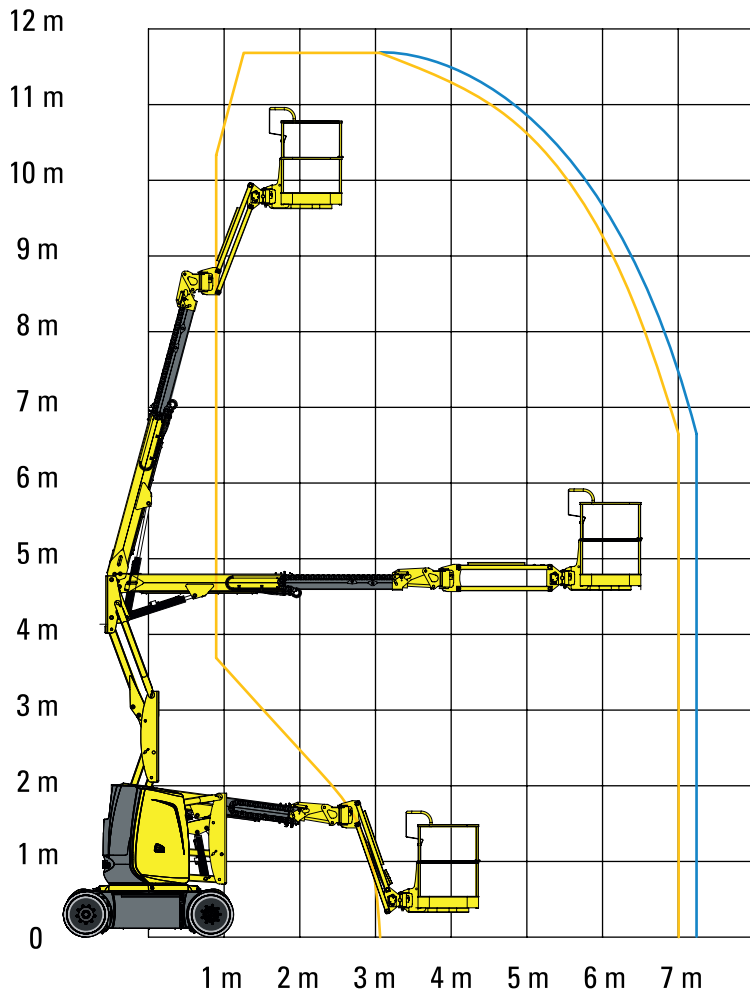

# modello HA12CJ

5.36 m

11,70

7,22

4,74

230 KG

1,18 x 0,80 x 110

360°

180°

TELESCOPICO

4°

130°

2WD

7,0 TON

ELETTRICA

SEMOVENTI A BRACCIO