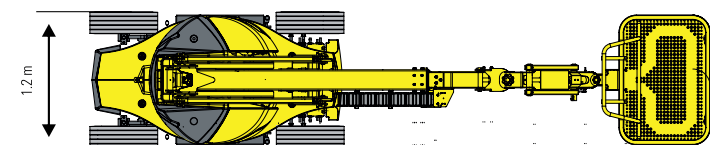

# modello HA12CJ

5.36 m

11,70

7,22

4,74

230 KG

1,18 x 0,80 x 110

360°

180°

TELESCOPICO

4°

130°

2WD

7,0 TON

ELETTRICA

SEMOVENTI A BRACCIO