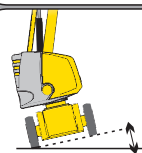

1,80x0,80x1,10 m

360°

180°

ARTICOLATA

3°

0°

4WD

15,95 TON