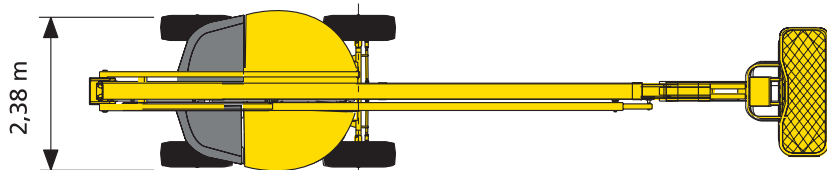

# HA260 PX

SEMOVENTI A BRACCIO

CENTRO PRENOTAZIONI  
**0421 290573**

**MinoEdge**  
www.minoedge.it

25,60

16,20

6,80

230

1,80x0,80x1,10 m

360°

180°

ARTICOLATA

3°

0°

4WD

15,95 TON