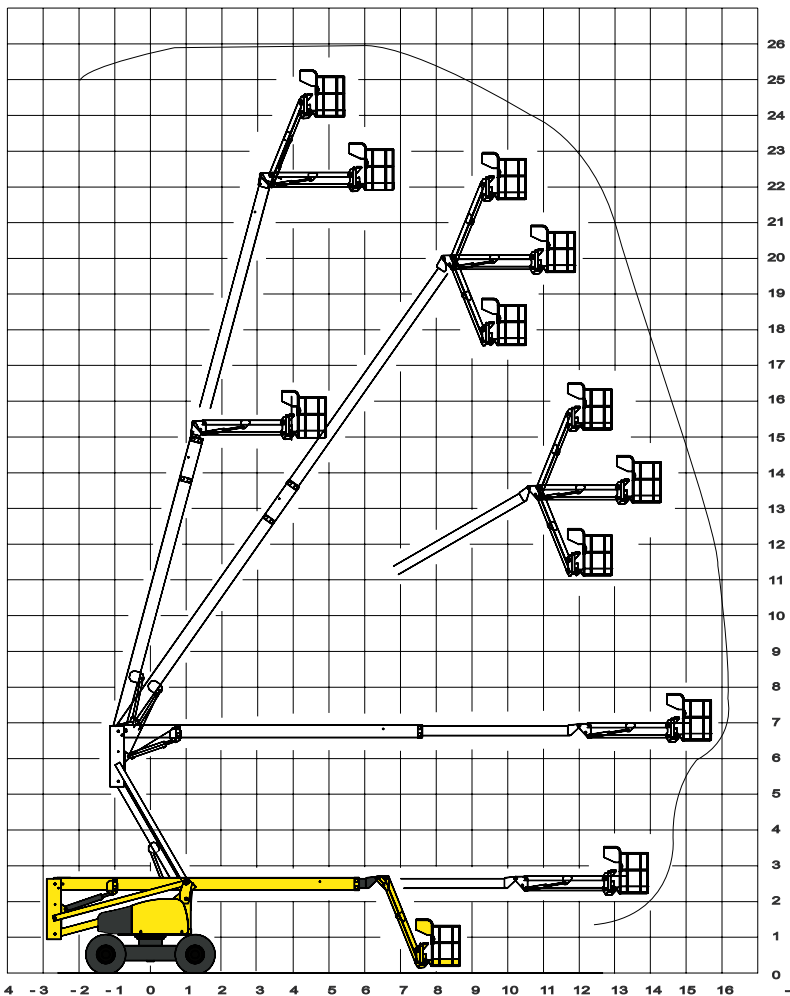

modello

# HA260 PX

SEMOVENTI A BRACCIO

CENTRO PRENOTAZIONI  
**0421 290573**

**MinoEdge**  
www.minoedge.it

25,60

16,20

6,80

230

1,80x0,80x1,10 m

360°

180°

ARTICOLATA

3°

0°

4WD

15,95 TON

DIESEL