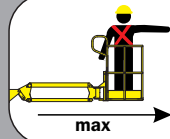

# HA260 PX

SEMOVENTI A BRACCIO

CENTRO PRENOTAZIONI  
**0421 290573**

**MinoEdge**  
www.minoedge.it

25,60

16,20

6,80

230

1,80x0,80x1,10 m

360°

180°

ARTICOLATA

3°

0°

4WD

15,95 TON