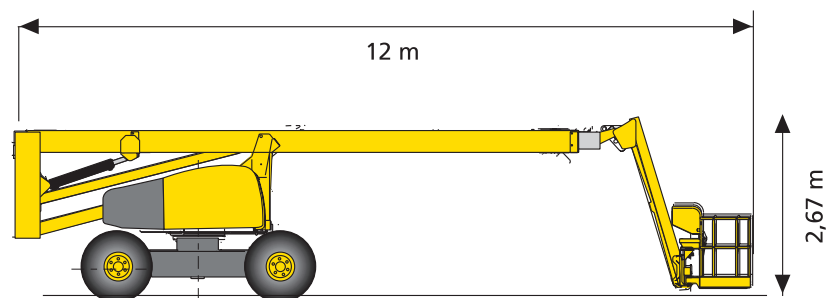

modello

# HA260 PX

SEMOVENTI A BRACCIO

CENTRO PRENOTAZIONI  
**0421 290573**

**MinoEdge**  
www.minoedge.it

25,60

16,20

6,80

230

1,80x0,80x1,10 m

360°

180°

ARTICOLATA

3°

0°

4WD

15,95 TON