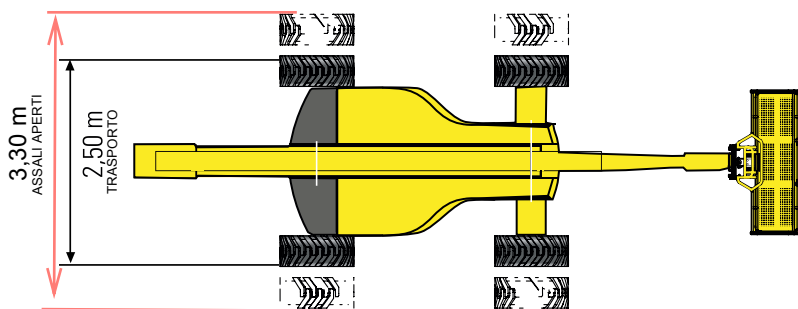

modello

HA32PX PRO

SEMOVENTI A BRACCIO

CENTRO PRENOTAZIONI
0421 290573

MinoEdge
www.minoedge.it

31,80

21,30

11,35

250 KG

2,44x0,80x1,10 m

360°

180°

ARTICOLATO

4°

0°

4WD

20,1 TON

DIESEL