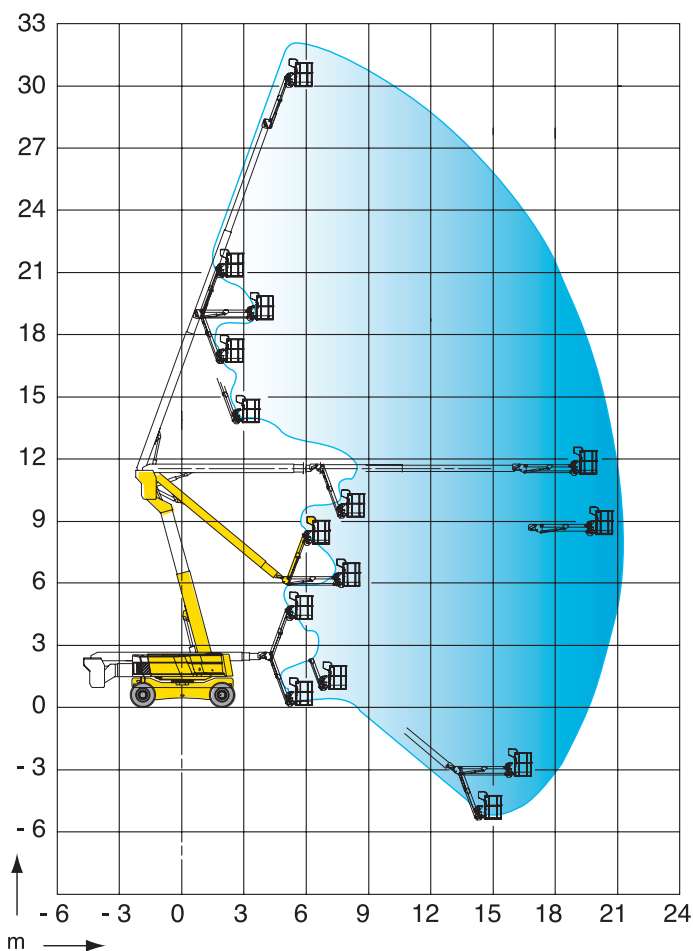

modello

HA32PX PRO

SEMOVENTI A BRACCIO

CENTRO PRENOTAZIONI
0421 290573

MinoEdge
www.minoedge.it

31,80

21,30

11,35

250 KG

2,44x0,80x1,10 m

360°

180°

ARTICOLATO

4°

0°

4WD

20,1 TON

DIESEL