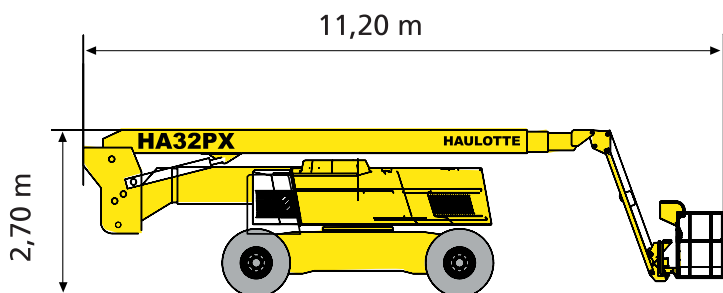

modello

HA32PX PRO

SEMOVENTI A BRACCIO

CENTRO PRENOTAZIONI
0421 290573

MinoEdge
www.minoedge.it

31,80

21,30

11,35

250 KG

2,44x0,80x1,10 m

360°

180°

ARTICOLATO

4°

0°

4WD

20,1 TON

DIESEL