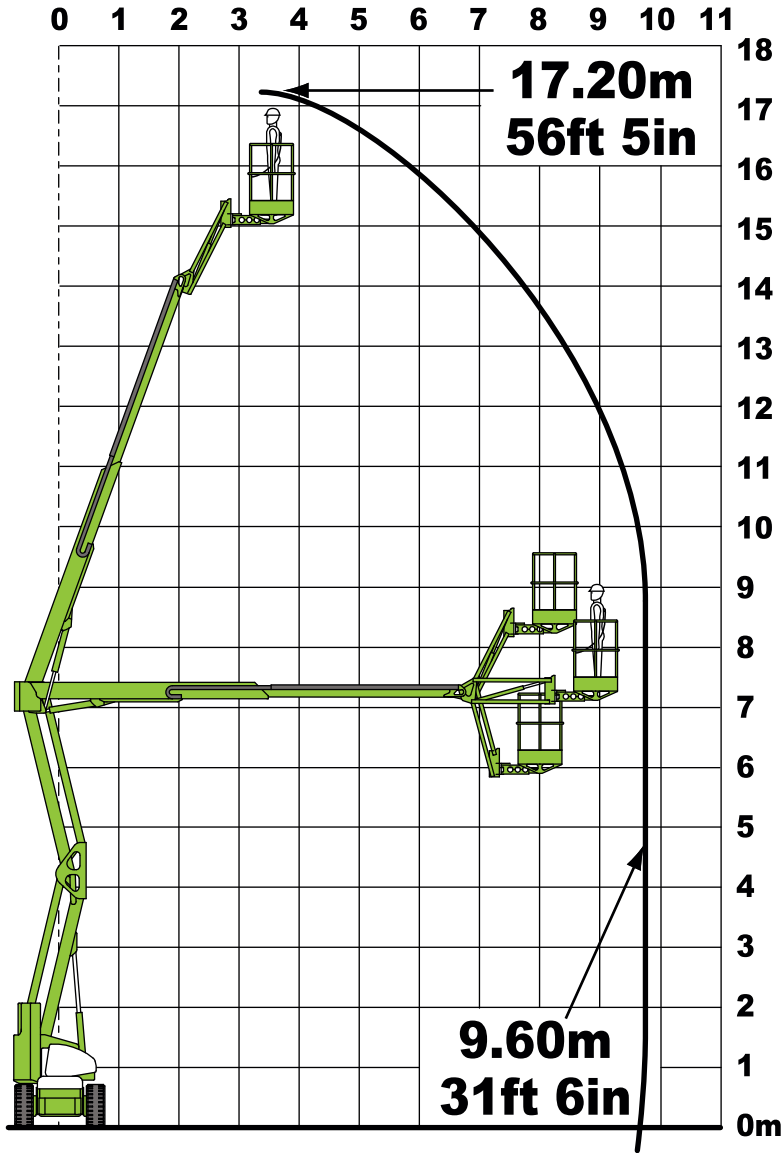

modello

HR17NRJ

SEMOVENTI A BRACCIO

CENTRO PRENOTAZIONI
0421 290573

MinoEdge
www.minoedge.it

	17,20
	9,60
	7,00
	225
	1,50x0,70x1,10 m
	360°
	100°
	ARTICOLATA JIB
	0%
	0°
	2WD
	7,2 TON
	ELETTRICA DIESEL