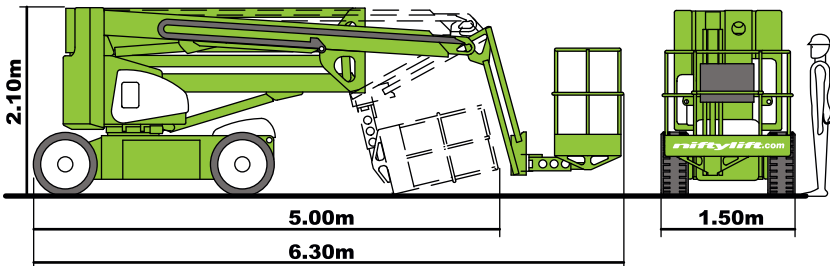

modello

HR17NRJ

SEMOVENTI A BRACCIO

CENTRO PRENOTAZIONI
0421 290573

MinoEdge
www.minoedge.it

	17,20
	9,60
	7,00
	225
	1,50x0,70x1,10 m
	360°
	100°
	ARTICOLATA JIB
	0%
	0°
	2WD
	7,2 TON
	ELETTRICA DIESEL