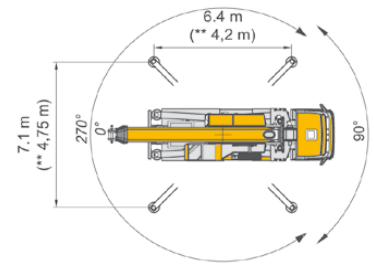

modello

MTK 1006

80 Ton

56 MT

46 MT

CENTRO PRENOTAZIONI
0421 290573

MinoEdge
www.minoedge.it