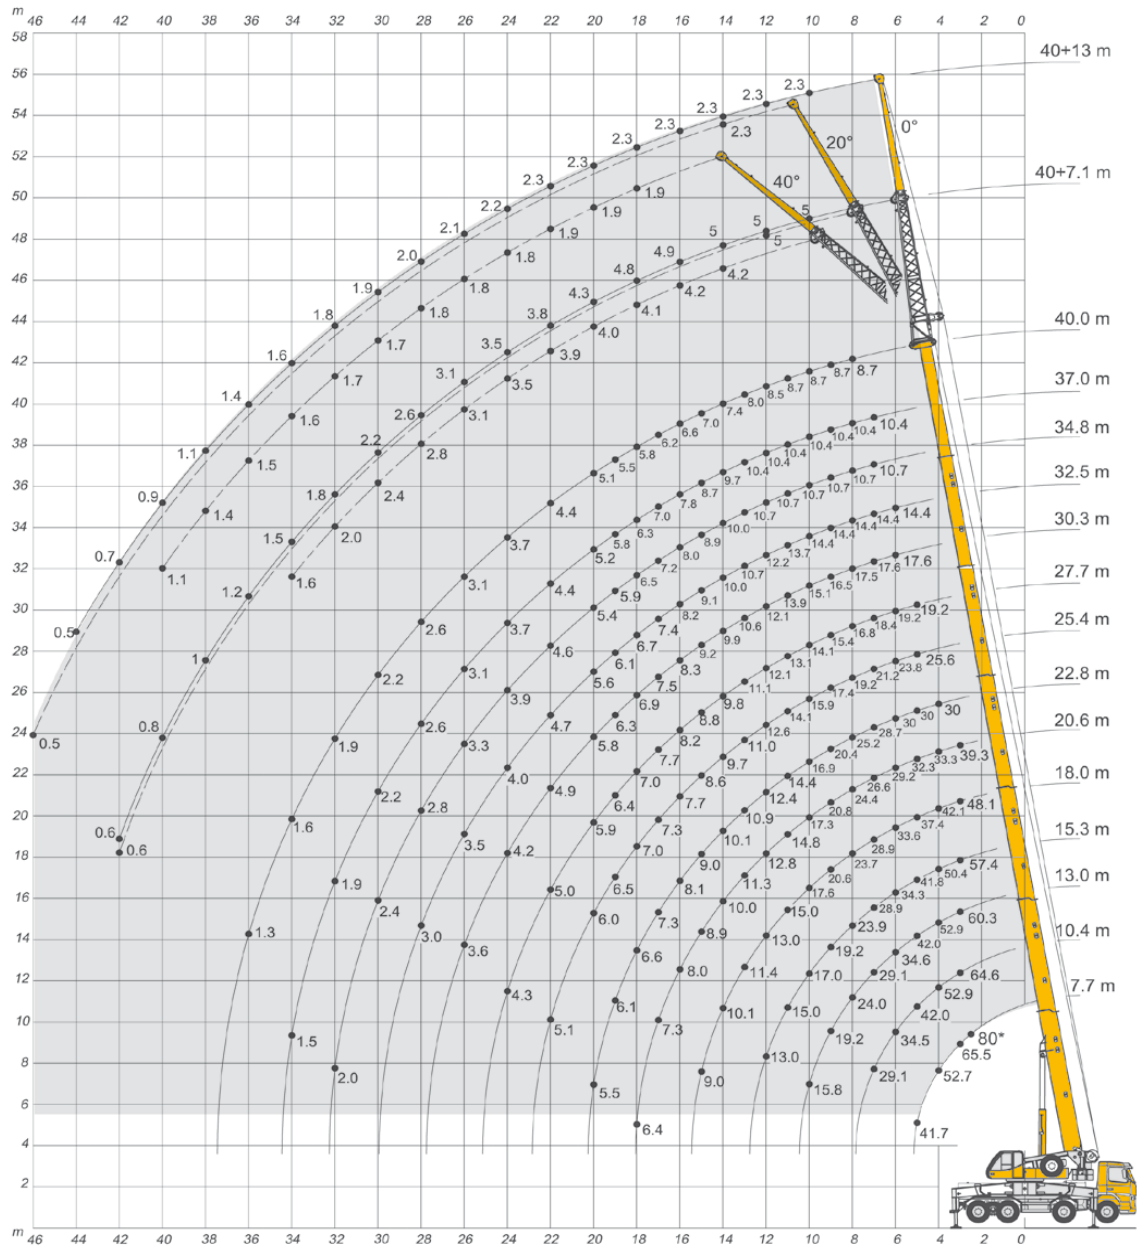

modello

MTK 1006

80 Ton

56 MT

46 MT

CENTRO PRENOTAZIONI
0421 290573

MinoEdge
www.minoedge.it