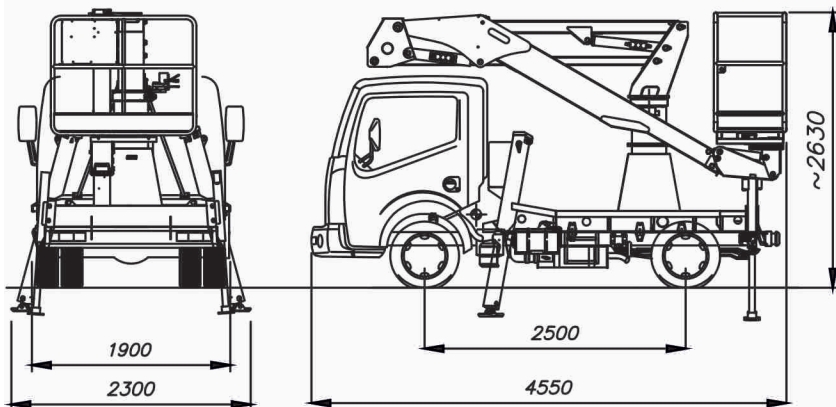

modello A314

- 
13,70
- 
11,70
- 
7,10
- 
5,10
- 
1,40x0,70x1,10 m
- 
225 KG
- 
CONTINUA
- 
90° + 90°
- 
ARTICOLATO
- 
H + H
- 
H + H
- 
3,5 TON

AUTOCARRATE

CENTRO PRENOTAZIONI
0421 290573

MinoEge
www.minoege.it