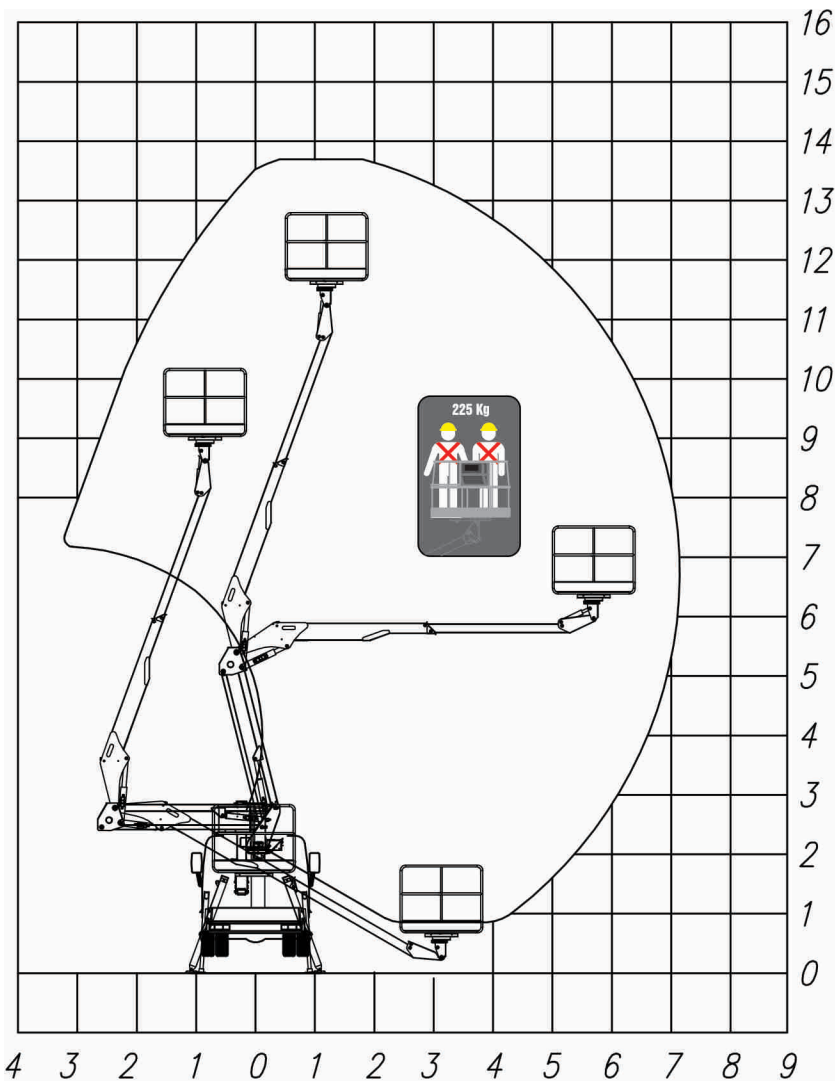

modello A314

- 
13,70
- 
11,70
- 
7,10
- 
5,10
- 
1,40x0,70x1,10 m
- 
225 KG
- 
CONTINUA
- 
90° + 90°
- 
ARTICOLATO
- 
H + H
- 
H + H
- 
3,5 TON

AUTOCARRATE

CENTRO PRENOTAZIONI
0421 290573

MinoEge
www.minoege.it