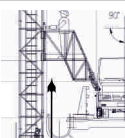

# ABC 60/L

4,00

3,45 MIN  
6,00 MAX

300 Kg

135°

3,5 t