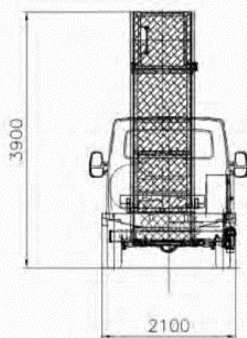

# ABC 60/L

4,00

3,45 MIN  
6,00 MAX

300 Kg

135°

3,5 t