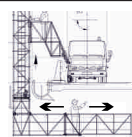

# ABC 60/L

4,00

3,45 MIN  
6,00 MAX

300 Kg

135°

3,5 t