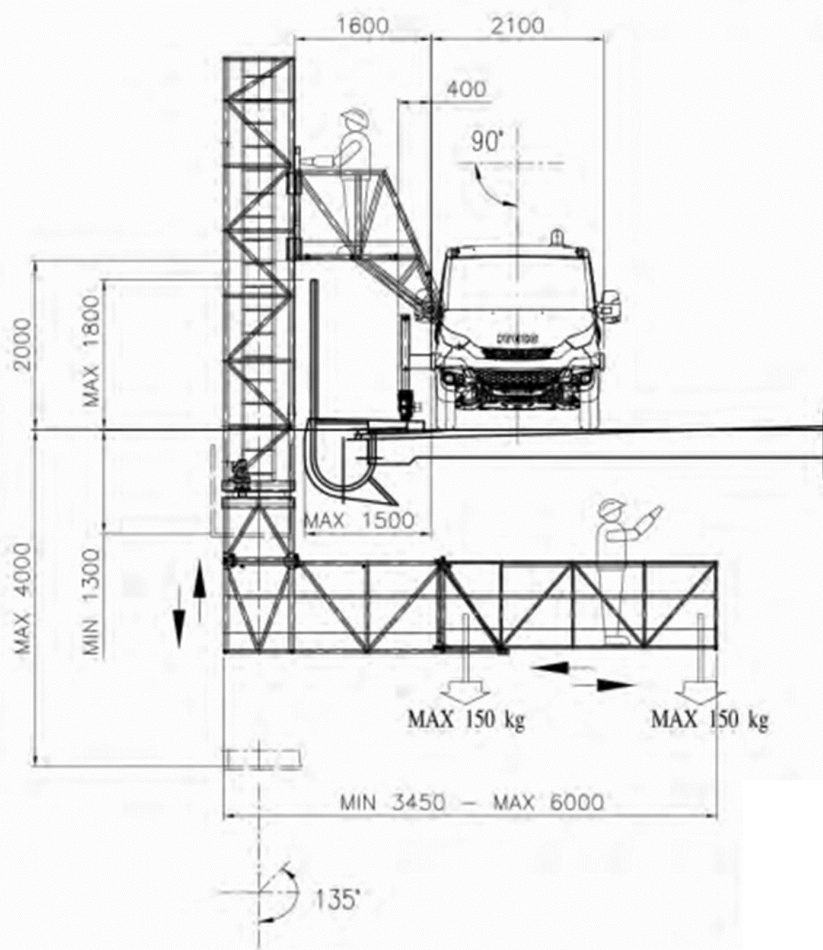

# ABC 60/L

4,00

3,45 MIN  
6,00 MAX

300 Kg

135°

3,5 t