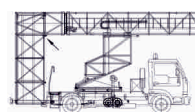

# ABC 60/L

4,00

3,45 MIN  
6,00 MAX

300 Kg

135°

3,5 t