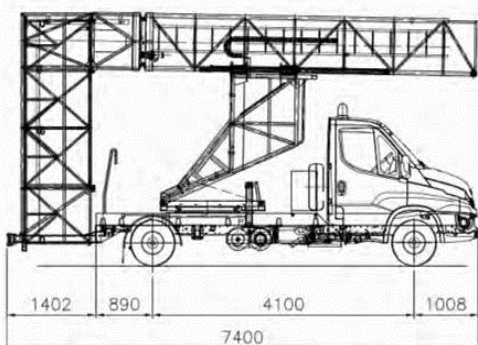

# ABC 60/L

4,00

3,45 MIN  
6,00 MAX

300 Kg

135°

3,5 t