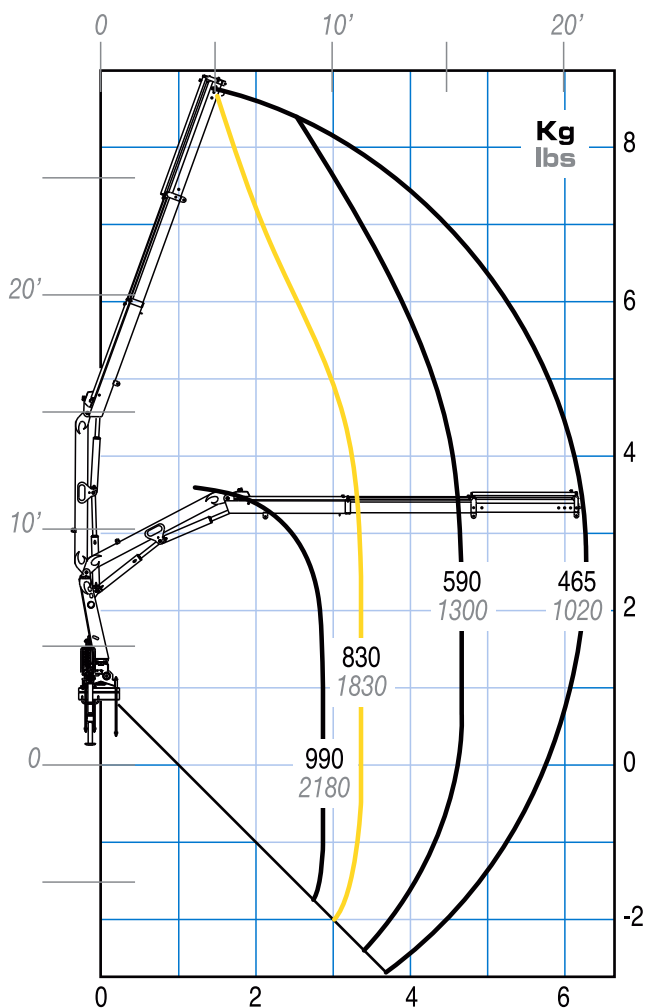

modello

AUTOCARRO - GRU 3622

900 KG

4,10X2,04

8,50

6,10

2900 KG

DIESEL