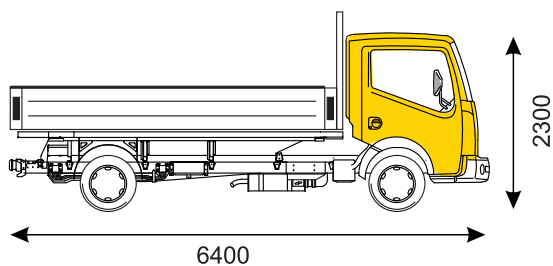

modello

AUTOCARRO - GRU 3622

900 KG

4,10X2,04

8,50

6,10

2900 KG

DIESEL