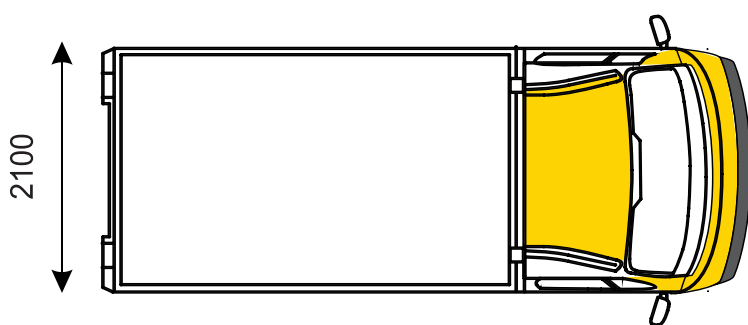

# AUTOCARRO CASSONE RIBALTABILE

950 Kg

3.10 X 2.00

DIESEL