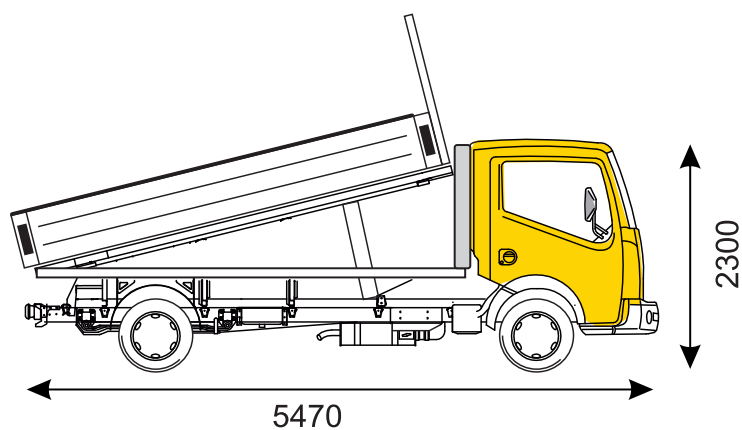

# AUTOCARRO CASSONE RIBALTABILE

950 Kg

3.10 X 2.00

DIESEL