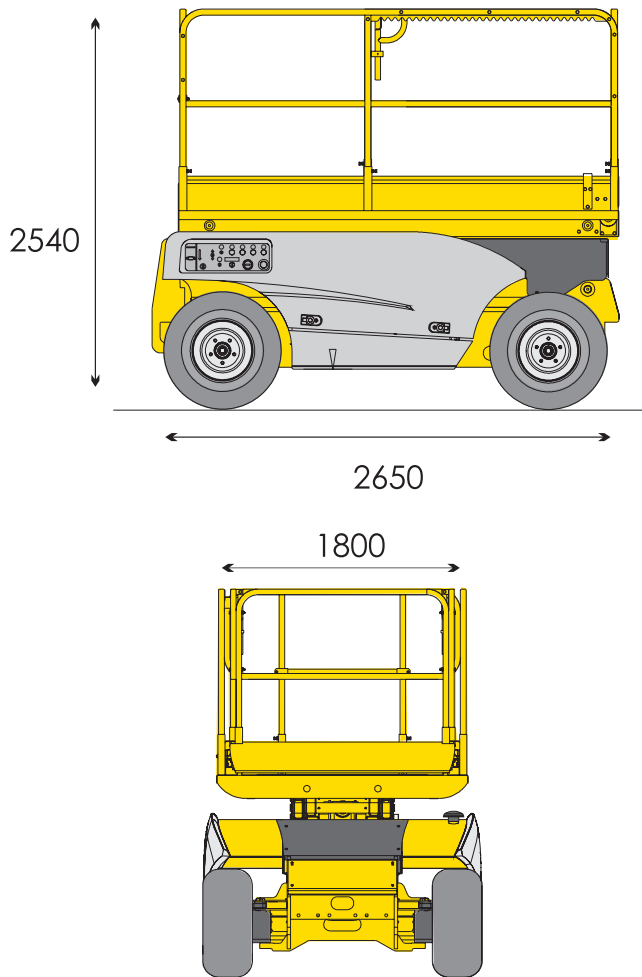

modello

COMPACT 12 DX

MinoEge
www.minoege.it

CENTRO PRENOTAZIONI
0421 290573

VERTICALI

12,15

450 KG

3,70

10,15

3830 KG