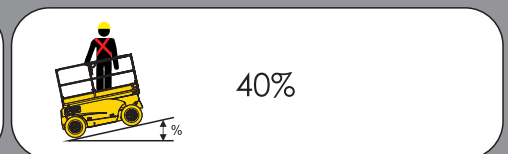

modello

COMPACT 12 DX

MinoEge
www.minoege.it

CENTRO PRENOTAZIONI
0421 290573

VERTICALI

12,15

450 KG

3,70