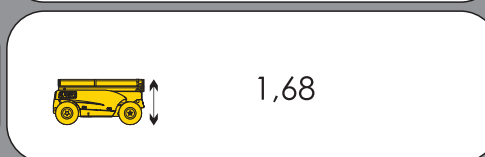

modello

COMPACT 12 DX

MinoEge
www.minoege.it

CENTRO PRENOTAZIONI
0421 290573

VERTICALI

12,15

450 KG

3,70

10,15

3830 KG