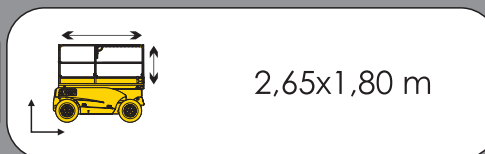

modello

COMPACT 12 DX

MinoEge
www.minoege.it

CENTRO PRENOTAZIONI
0421 290573

VERTICALI

12,15

450 KG

3,70

10,15

3830 KG