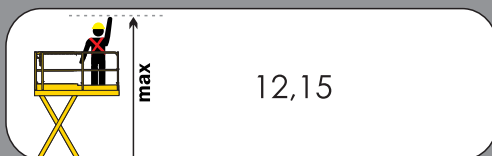

modello

COMPACT 12 DX

MinoEge
www.minoege.it

CENTRO PRENOTAZIONI
0421 290573

VERTICALI

12,15

450 KG

3,70