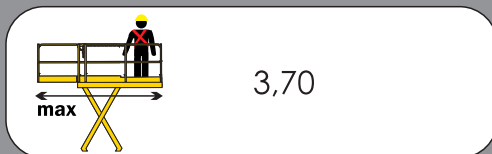

modello

COMPACT 12 DX

MinoEge
www.minoege.it

CENTRO PRENOTAZIONI
0421 290573

VERTICALI

12,15

450 KG

3,70