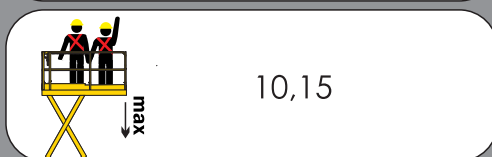

modello

COMPACT 12 DX

MinoEge
www.minoege.it

CENTRO PRENOTAZIONI
0421 290573

VERTICALI

12,15

450 KG

3,70