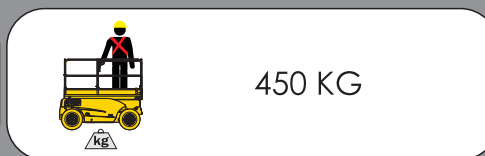

modello

COMPACT 12 DX

MinoEge
www.minoege.it

CENTRO PRENOTAZIONI
0421 290573

VERTICALI

12,15

450 KG

3,70