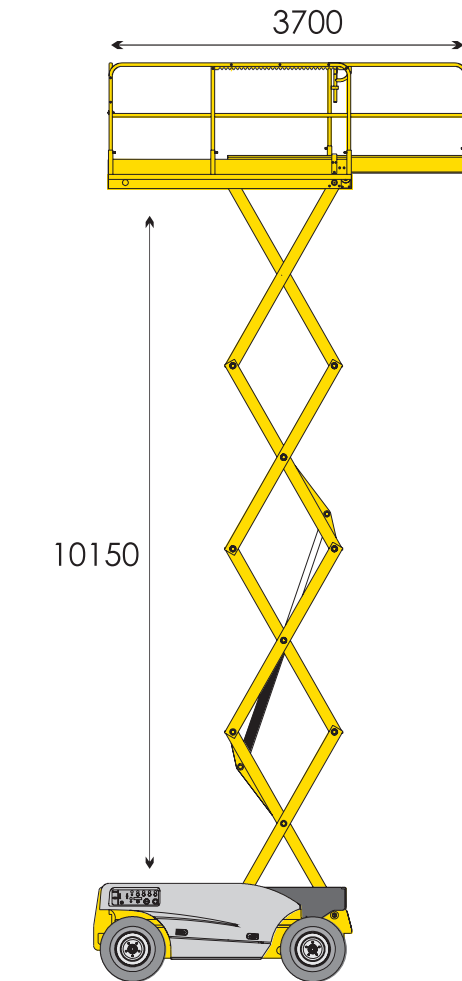

modello

COMPACT 12 DX

MinoEge
www.minoege.it

CENTRO PRENOTAZIONI
0421 290573

VERTICALI

12,15

450 KG

3,70

10,15

3830 KG