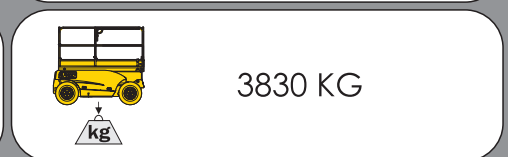

modello

COMPACT 12 DX

MinoEge
www.minoege.it

CENTRO PRENOTAZIONI
0421 290573

VERTICALI

12,15

450 KG

3,70

10,15

3830 KG