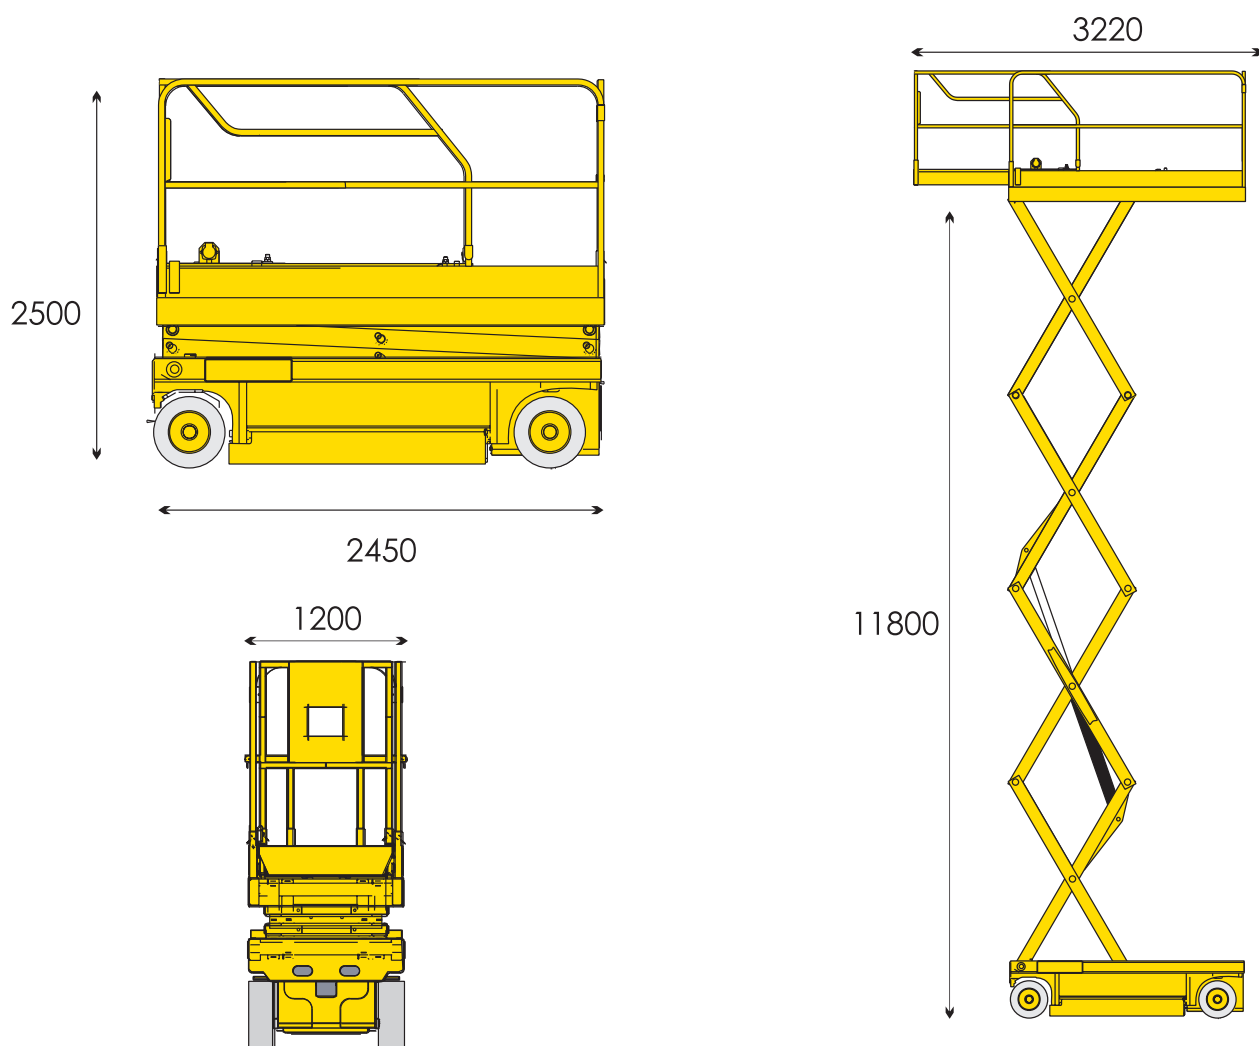

modello

COMPACT 14

MinoEdge
www.minoedge.it

CENTRO PRENOTAZIONI
0421 290573

13,80

350 KG

ELETTRICA

3,22

2,45x1,20 m

23%

11,80

2,05

3170 KG

www.minoedge.it