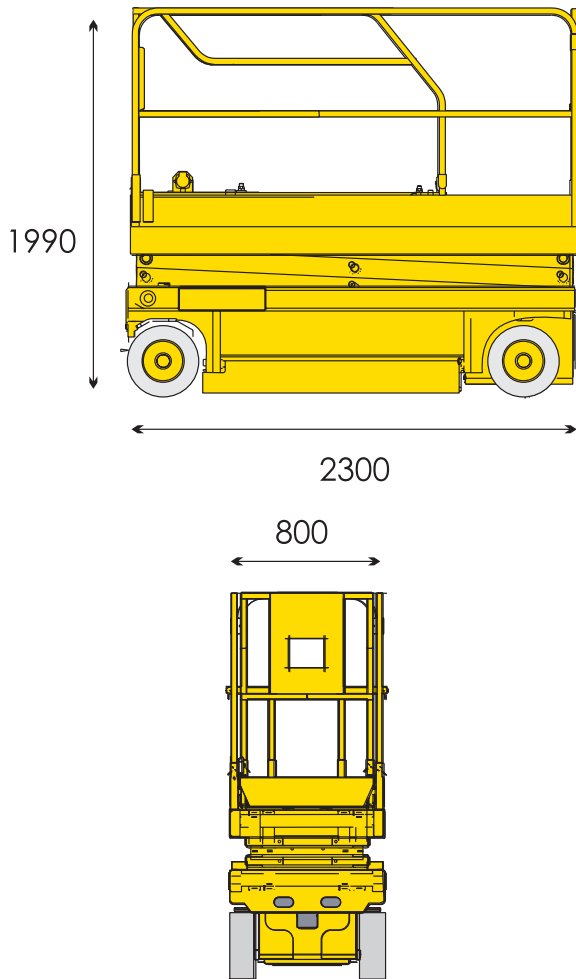

modello

COMPACT 8

MinoEge
www.minoege.it

CENTRO PRENOTAZIONI
0421 290573

VERTICALI

8,18

350 KG

ELETTRICA

3,22

2,30x0,8 m

25%

6,18

1,14

1730 KG