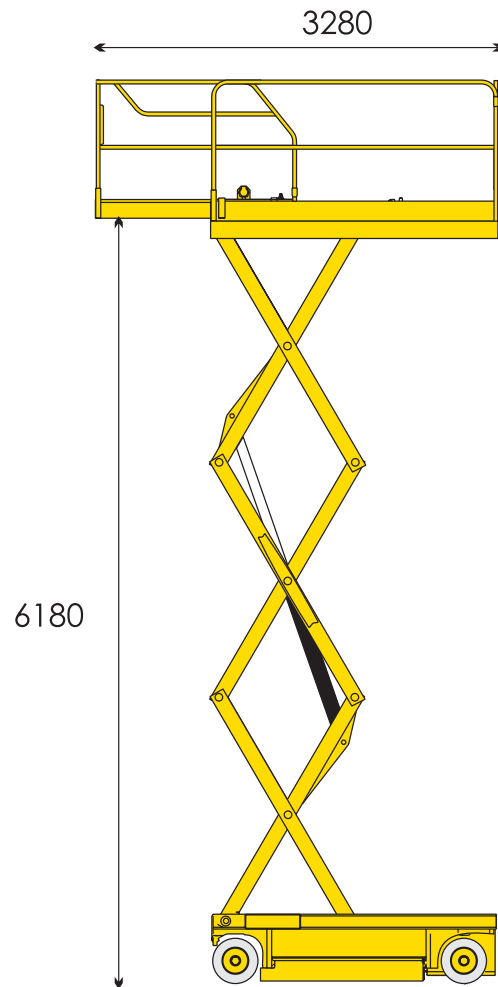

modello

COMPACT 8

MinoEge
www.minoege.it

CENTRO PRENOTAZIONI
0421 290573

VERTICALI

8,18

350 KG

ELETTRICA

3,22

2,30x0,8 m

25%

6,18

1,14

1730 KG