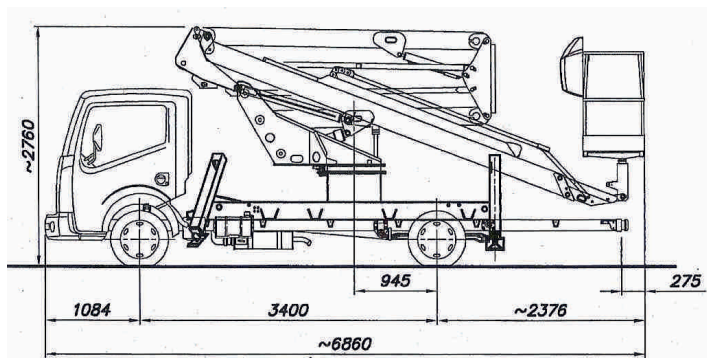

modello DA 20

- 
20,00
- 
18,00
- 
9,00
- 
8,00
- 
1,40x0,70x1,10 m
- 
200 KG
- 
700°
- 
60° + 60°
- 
TELESCOPICO
- 
A. 2,75 P. 2,90
- 
A. 2,75 P. 2,90
- 
3,5 TON

AUTOCARRATE

CENTRO PRENOTAZIONI
0421 290573