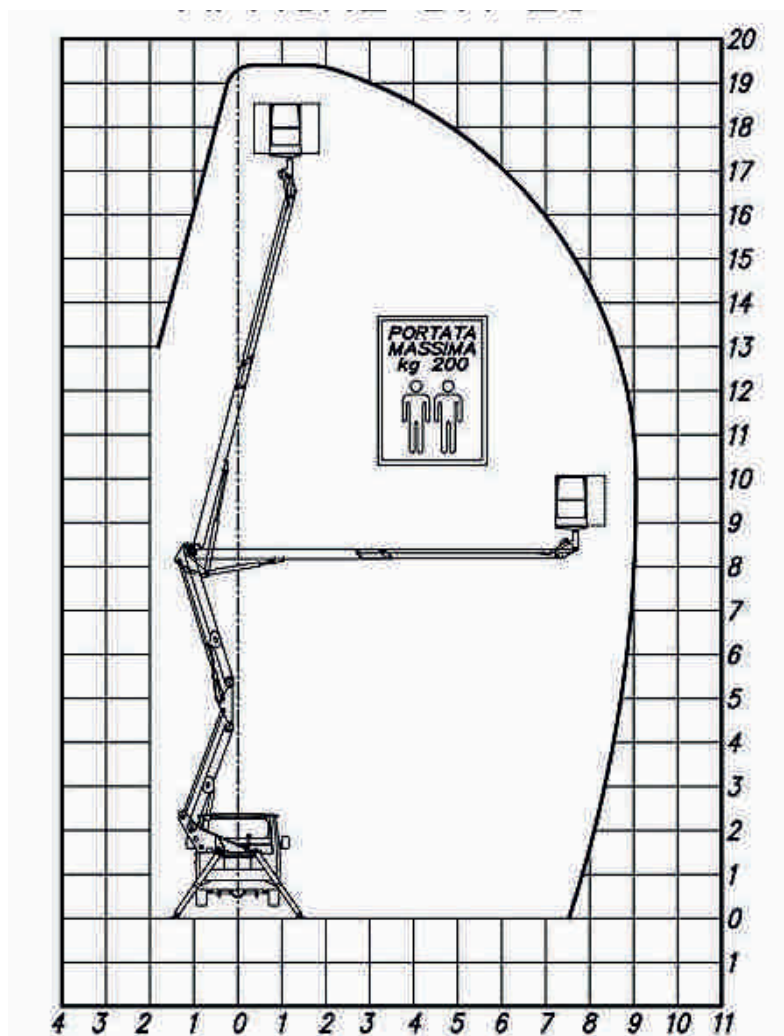

modello DA 20

- 
20,00
- 
18,00
- 
9,00
- 
8,00
- 
1,40x0,70x1,10 m
- 
200 KG
- 
700°
- 
60° + 60°
- 
TELESCOPICO
- 
A. 2,75 P. 2,90
- 
A. 2,75 P. 2,90
- 
3,5 TON

AUTOCARRATE

CENTRO PRENOTAZIONI
0421 290573