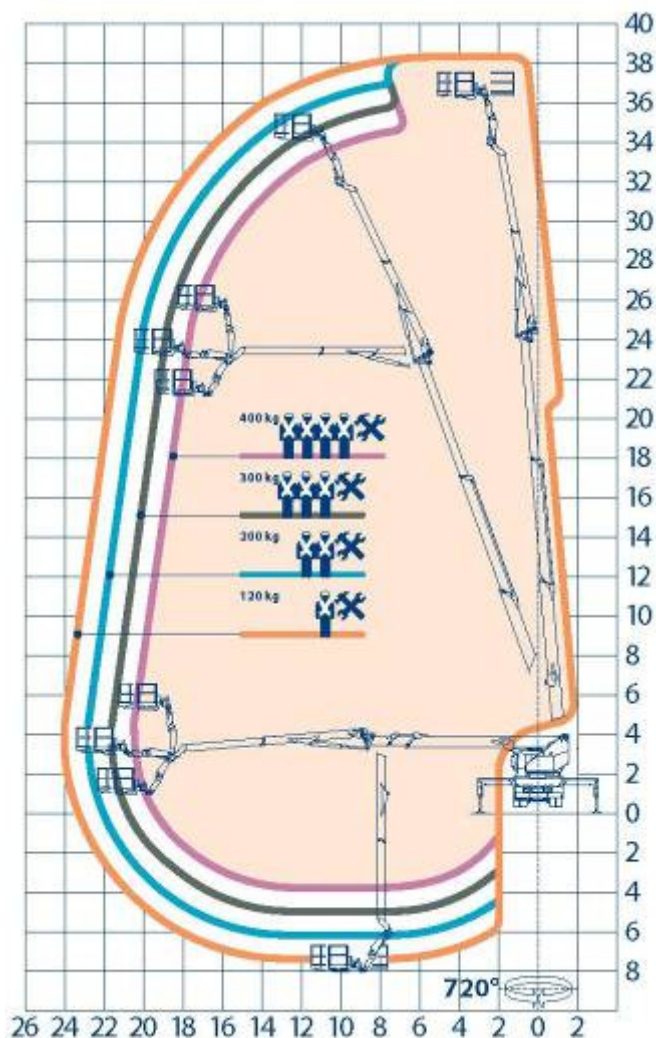

Modello

EAGLE 38.24 JR

MinoEdge
www.minoedge.it

CENTRO PRENOTAZIONI
0421 290573

38,00

36,00

24,00

3,20 x 0,90 x 1,10

400 Kg

90°+90°

Telescopico
+ 2 Jib

Min A.2,50 P.2,50

Max A.6,20 P.6,20

18 ton

AUTOCARRATE