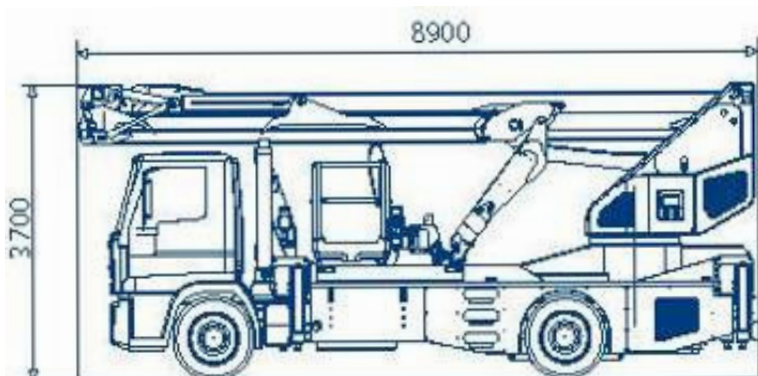

Modello

EAGLE 38.24 JR

MinoEdge
www.minoedge.it

CENTRO PRENOTAZIONI
0421 290573

38,00

36,00

24,00

3,20 x 0,90 x 1,10

400 Kg

90°+90°

Telescopico
+ 2 Jib

Min A.2,50 P.2,50

Max A.6,20 P.6,20

18 ton

AUTOCARRATE