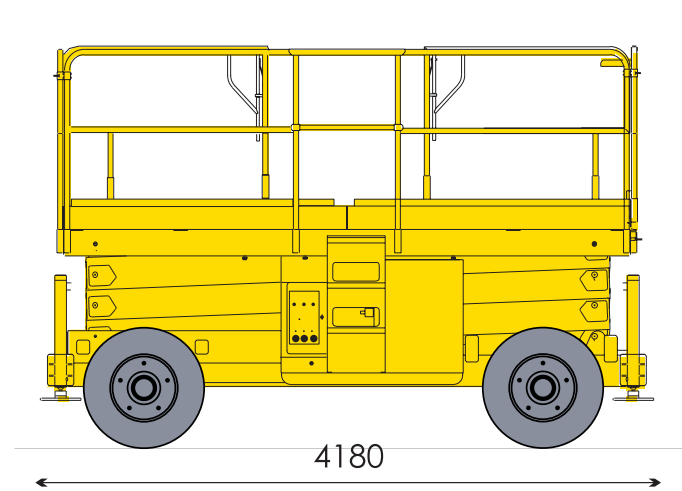

modello
H15SX

MinoEdge
www.minoedge.it

CENTRO PRENOTAZIONI
0421 290573

15,00

500 KG

DIESEL

5,91

3,91x1,81 m

40%

13,00

1,90

6340 KG