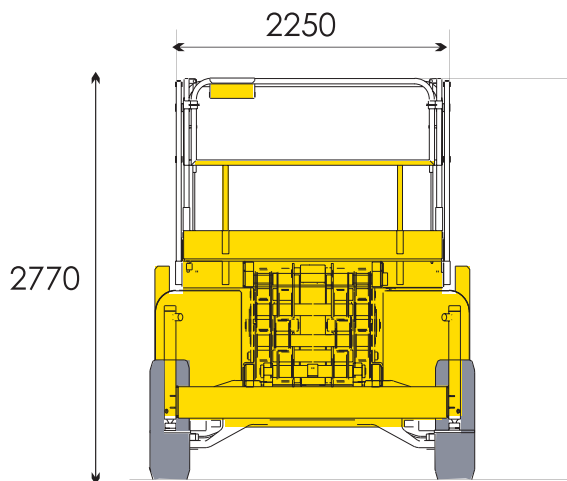

modello
H15SX

MinoEdge
www.minoedge.it

CENTRO PRENOTAZIONI
0421 290573

15,00

500 KG

DIESEL

5,91

3,91x1,81 m

40%

13,00

1,90

6340 KG