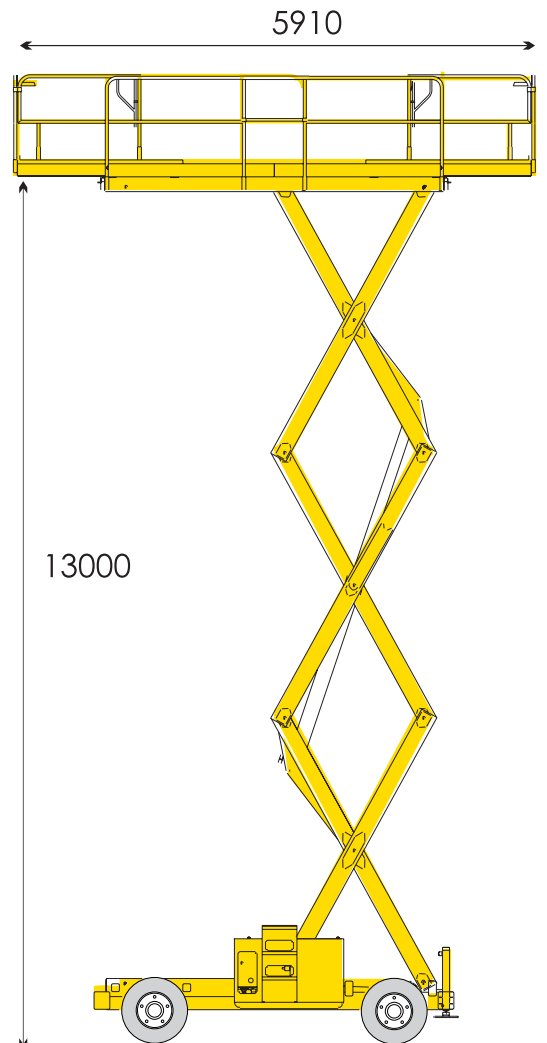

modello
H15SX

MinoEdge
www.minoedge.it

CENTRO PRENOTAZIONI
0421 290573

15,00

500 KG

DIESEL

5,91

3,91x1,81 m

40%

13,00

1,90

6340 KG