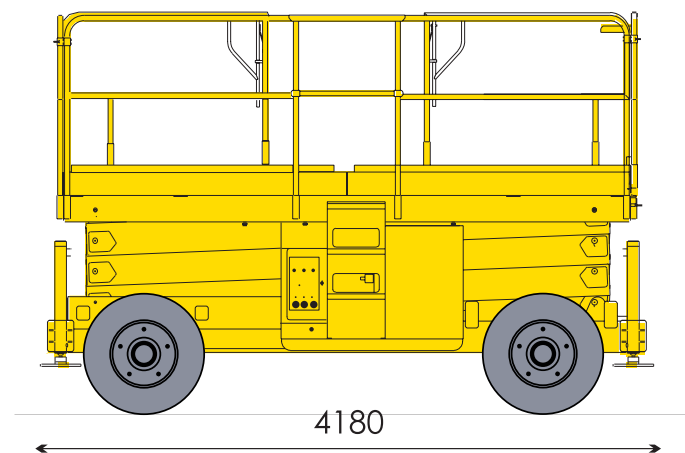

modello  
**H18SX**

**MinoEge**  
www.minoege.it

CENTRO PRENOTAZIONI  
**0421 290573**

VERTICALI

18,00

500 KG

DIESEL

5,91

3,91x1,81 m

40%

16,00

2,11

7300 KG