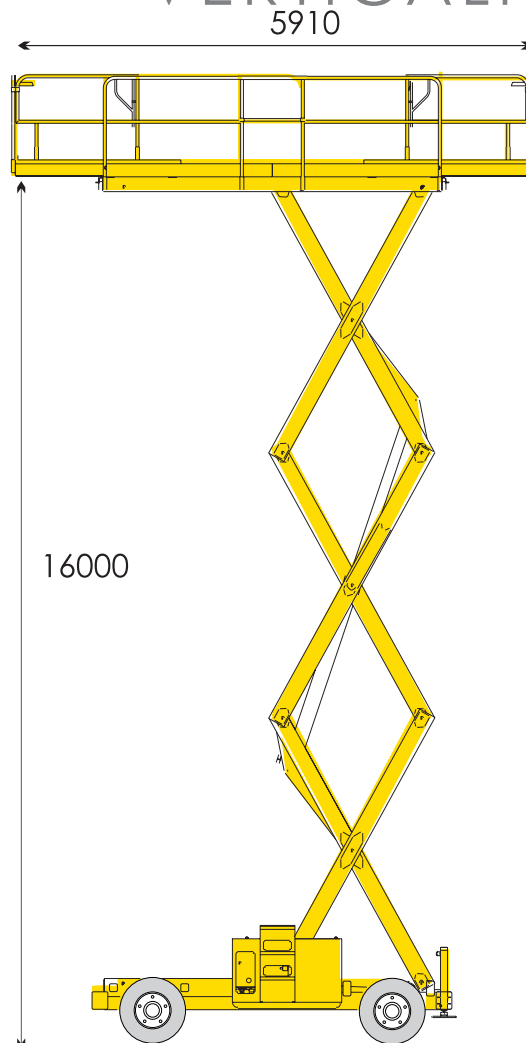

modello  
**H18SX**

**MinoEge**  
www.minoege.it

CENTRO PRENOTAZIONI  
**0421 290573**

VERTICALI

18,00

500 KG

DIESEL

5,91

3,91x1,81 m

40%

16,00

2,11

7300 KG