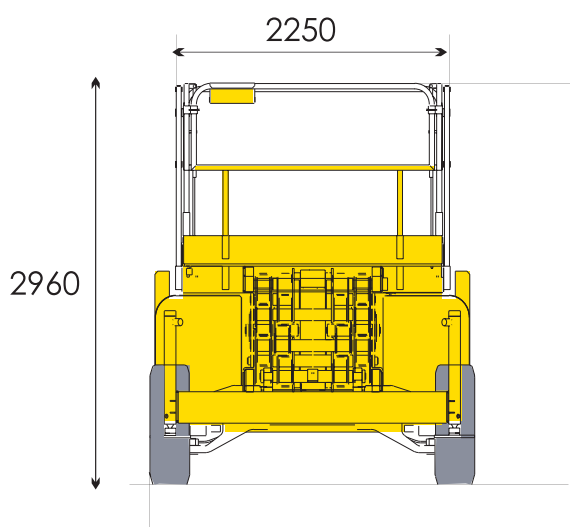

modello  
**H18SX**

**MinoEge**  
www.minoege.it

CENTRO PRENOTAZIONI  
**0421 290573**

VERTICALI

18,00

500 KG

DIESEL

5,91

3,91x1,81 m

40%

16,00

2,11

7300 KG