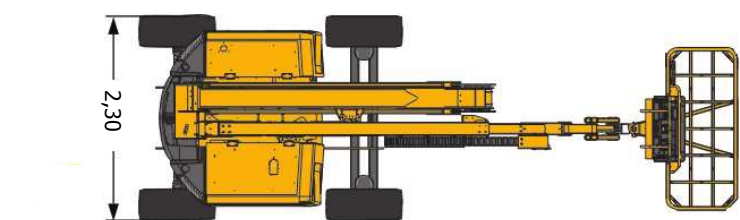

modello

HA 16 RTJ pro

MinoEdge

www.minoedge.it

CENTRO PRENOTAZIONI
0421 290573

	16,0
	8,3
	7,65
	230 KG
	1,83 x 0,80 x 1,10
	360°
	4WD
	6,6 ton
	DIESEL

SEMOVENTI A BRACCIO