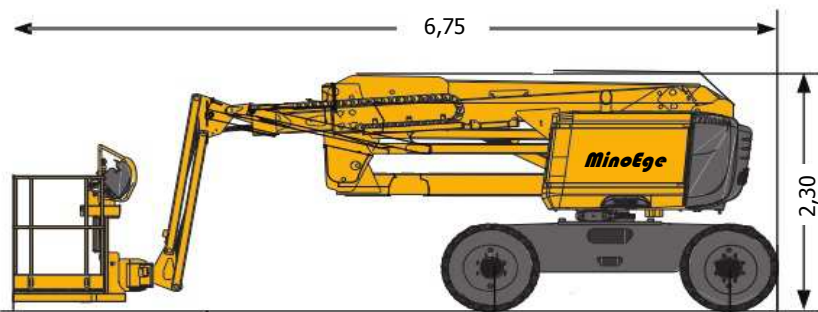

modello

HA 16 RTJ pro

MinoEdge

www.minoedge.it

CENTRO PRENOTAZIONI
0421 290573

	16,0
	8,3
	7,65
	230 KG
	1,83 x 0,80 x 1,10
	360°
	4WD
	6,6 ton
	DIESEL

SEMOVENTI A BRACCIO