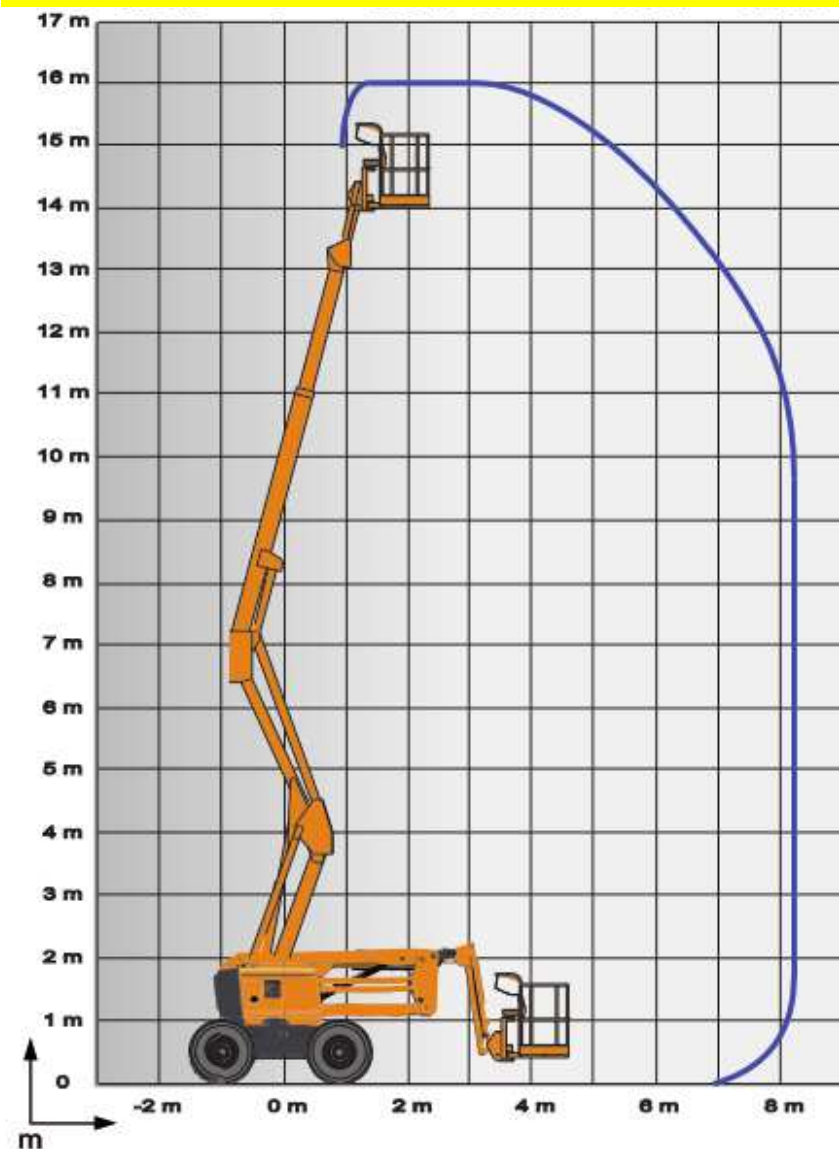

modello

HA 16 RTJ pro

MinoEdge

www.minoedge.it

CENTRO PRENOTAZIONI
0421 290573

	16,0
	8,3
	7,65
	230 KG
	1,83 x 0,80 x 1,10
	360°
	4WD
	6,6 ton
	DIESEL

SEMOVENTI A BRACCIO