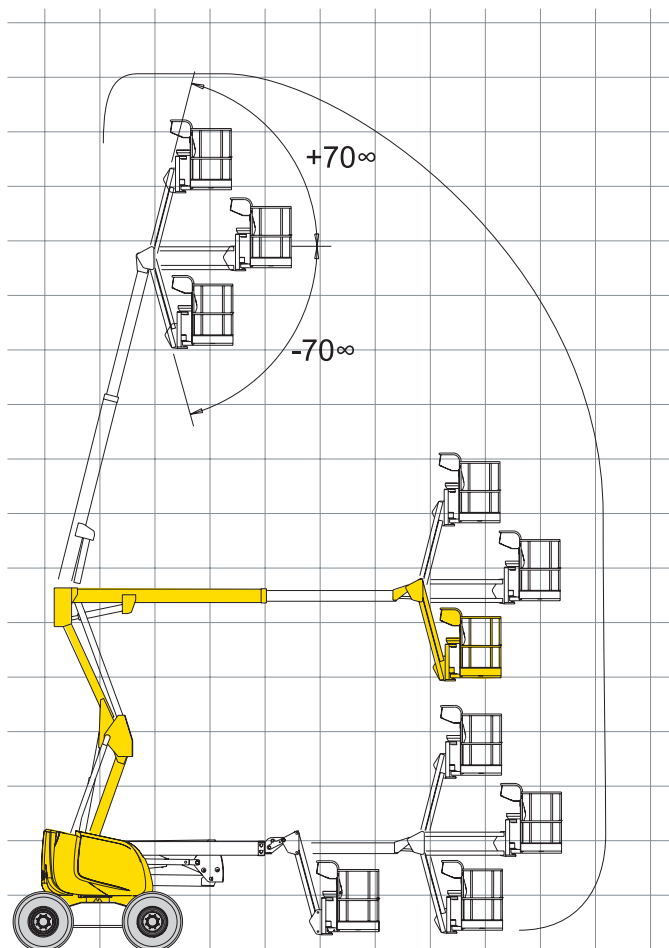

modello HA18PX

SEMOVENTI A BRACCIO

CENTRO PRENOTAZIONI
0421 290573

MinoEdge
www.minoedge.it

17,30

10,60

6,60

230 KG

1,80x0,80x1,10 m

360°

180°

ARTICOLATA

3°

0°

4WD

7,90 TON

DIESEL