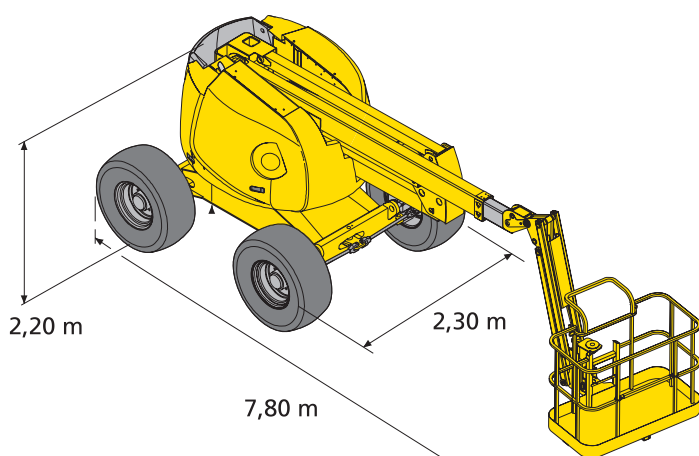

modello HA18PX

SEMOVENTI A BRACCIO

CENTRO PRENOTAZIONI
0421 290573

MinoEdge
www.minoedge.it

17,30

10,60

6,60

230 KG

1,80x0,80x1,10 m

360°

180°

ARTICOLATA

3°

0°

4WD

7,90 TON