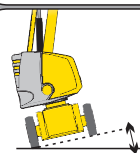

1,80x0,80x1,10 m

360°

180°

ARTICOLATA

3°

0°

4WD

7,90 TON