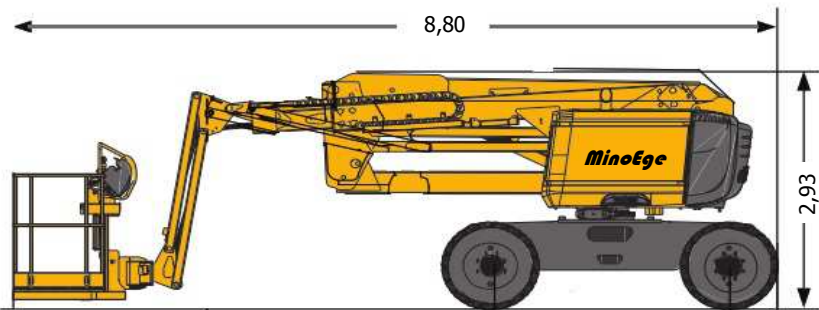

modello

# HA 20 RTJ LE pro

**MinoEge**  
www.minoege.it

CENTRO PRENOTAZIONI  
**0421 290573**

	20,6
	12,2
	8,40
	230 KG
	1,83 x 0,80 x 1,10
	360°
	4WD
	9,7 ton
	ELETTRICA

SEMOVENTI A BRACCIO