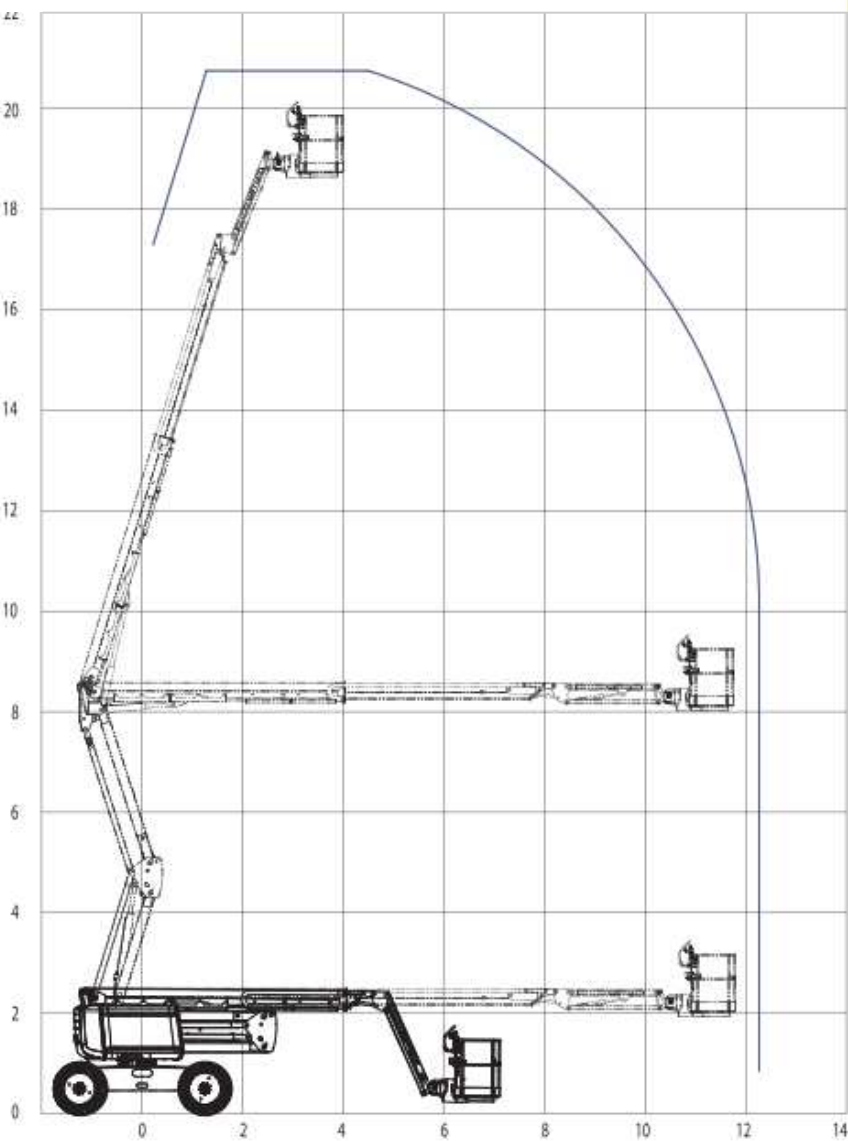

modello

# HA 20 RTJ LE pro

**MinoEge**  
www.minoege.it

CENTRO PRENOTAZIONI  
**0421 290573**

	20,6
	12,2
	8,40
	230 KG
	1,83 x 0,80 x 1,10
	360°
	4WD
	9,7 ton
	ELETTRICA

SEMOVENTI A BRACCIO