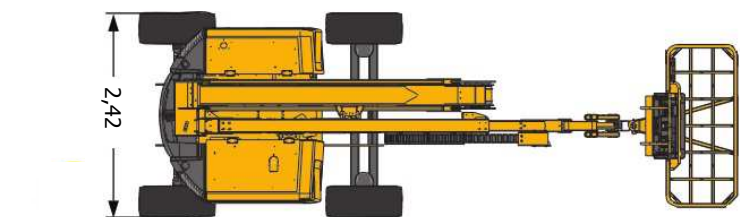

# HA 20 RTJ LE pro

**MinoEge**  
www.minoege.it

CENTRO PRENOTAZIONI  
**0421 290573**

	20,6
	12,2
	8,40
	230 KG
	1,83 x 0,80 x 1,10
	360°
	4WD
	9,7 ton
	ELETTRICA

SEMOVENTI A BRACCIO