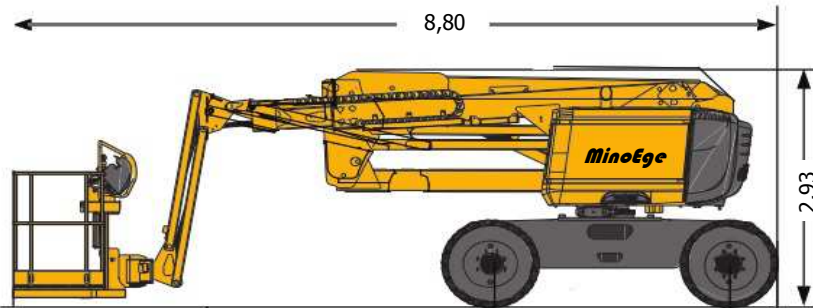

modello

HA 20 RTJ pro

MinoEdge
www.minoedge.it

CENTRO PRENOTAZIONI
0421 290573

20,6

12,2

8,40

230 KG

1,83 x 0,80 x 1,10

360°

4WD

9,1 ton

DIESEL

SEMOVENTI A BRACCIO