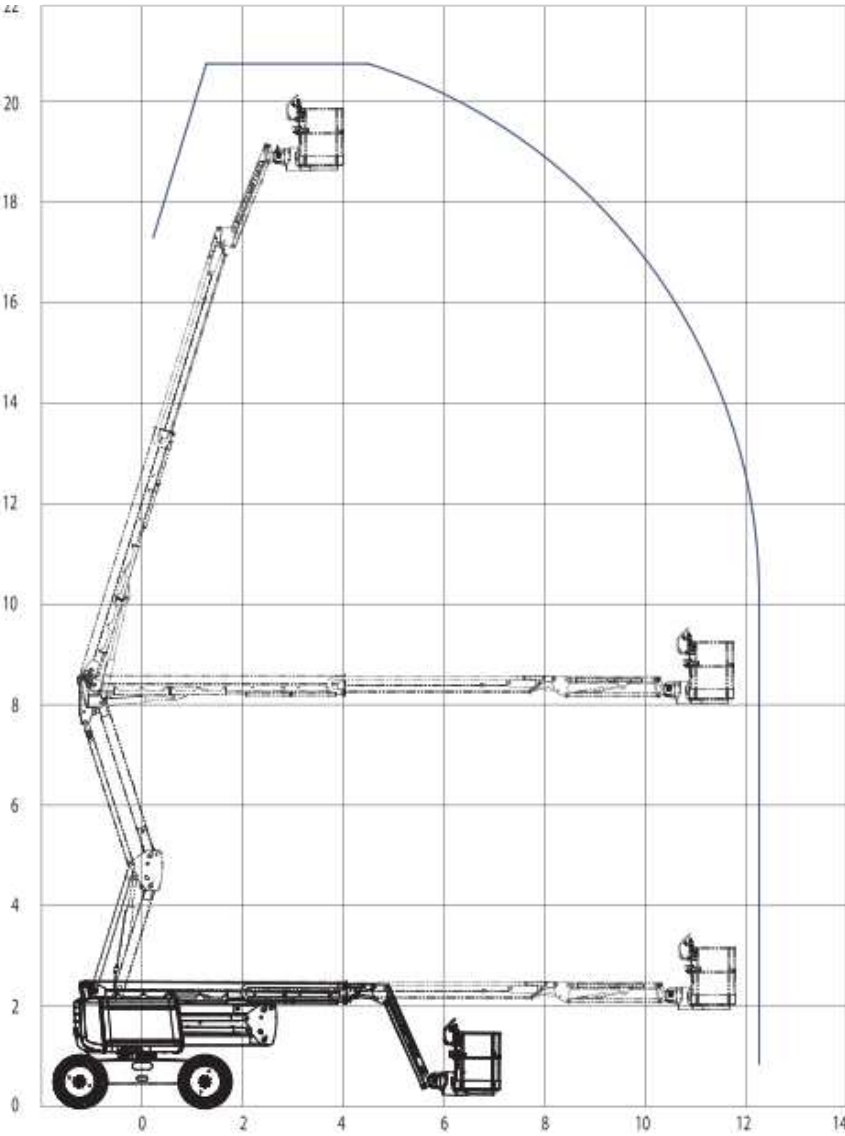

modello

HA 20 RTJ pro

MinoEdge
www.minoedge.it

CENTRO PRENOTAZIONI
0421 290573

20,6

12,2

8,40

230 KG

1,83 x 0,80 x 1,10

360°

4WD

9,1 ton

DIESEL

SEMOVENTI A BRACCIO