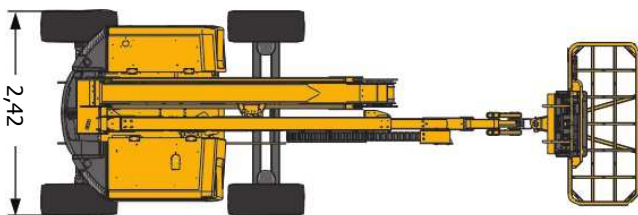

modello

HA 20 RTJ pro

MinoEdge
www.minoedge.it

CENTRO PRENOTAZIONI
0421 290573

20,6

12,2

8,40

230 KG

1,83 x 0,80 x 1,10

360°

4WD

9,1 ton

DIESEL

SEMOVENTI A BRACCIO