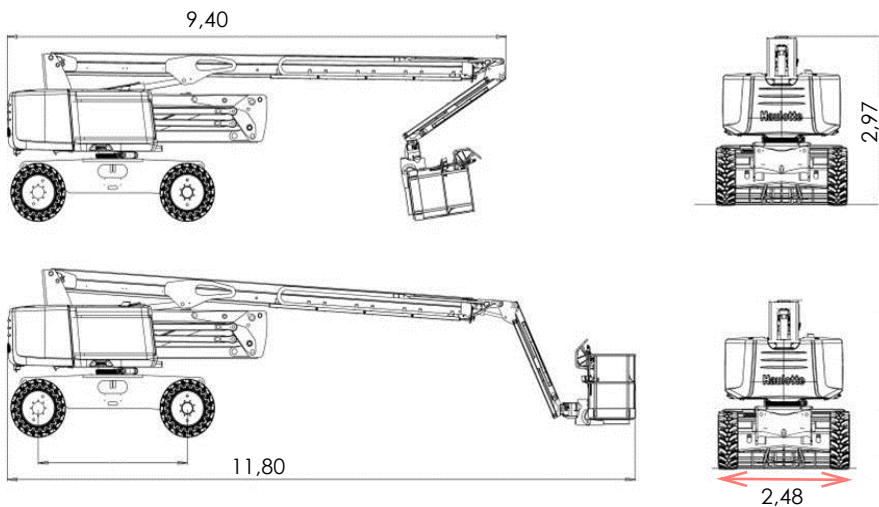

modello

HA26RTJ PRO

26,40

17,50

9,00

250/350 KG

2,44x0,90x1.10

360°

90° + 90°

Articolato

4°

0°

4WD

15.500 kg

Diesel

SEMOVENTI A BRACCIO