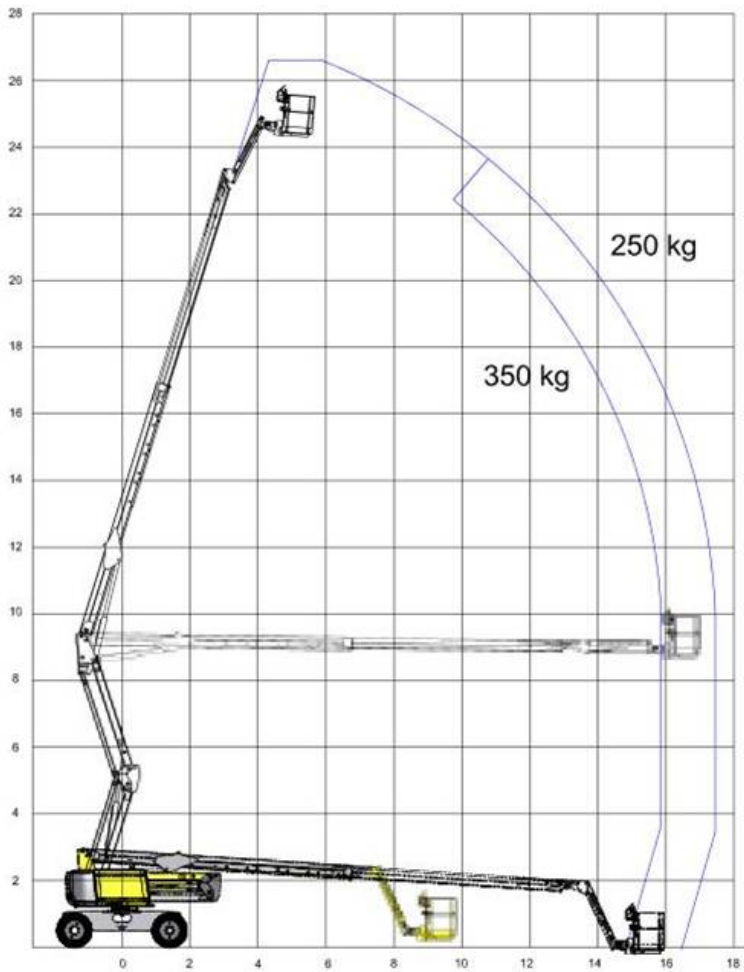

modello

HA26RTJ PRO

26,40

17,50

9,00

250/350 KG

2,44x0,90x1.10

360°

90° + 90°

Articolato

4°

0°

4WD

15.500 kg

Diesel

SEMOVENTI A BRACCIO