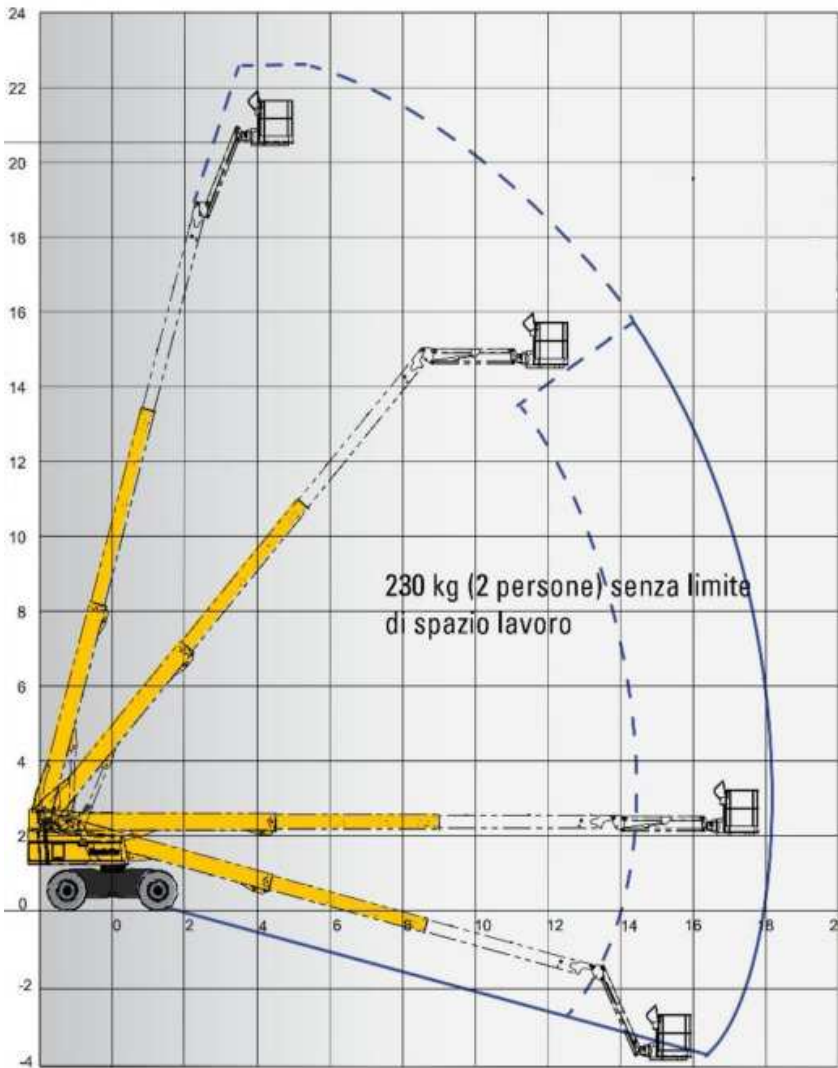

modello

# HT 23 RTJ

# MinoEdge

www.minoedge.it

CENTRO PRENOTAZIONI  
**0421 290573**

22,5

18,3

— 230 KG  
- - - 350 KG

2,44 x 0,90 x 1,10

360°

4WD

13,4 ton

DIESEL