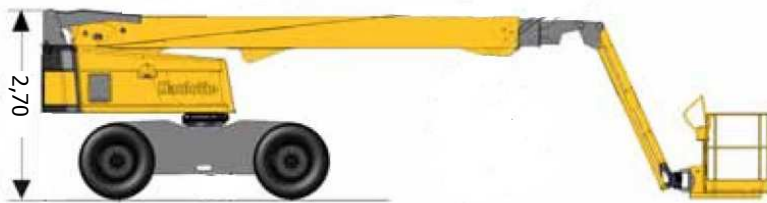

modello

HT 23 RTJ

MinoEdge

www.minoedge.it

CENTRO PRENOTAZIONI
0421 290573

22,5

18,3

— 230 KG
- - - 350 KG

2,44 x 0,90 x 1,10

360°

4WD

13,4 ton

DIESEL

SEMOVENTI A BRACCIO