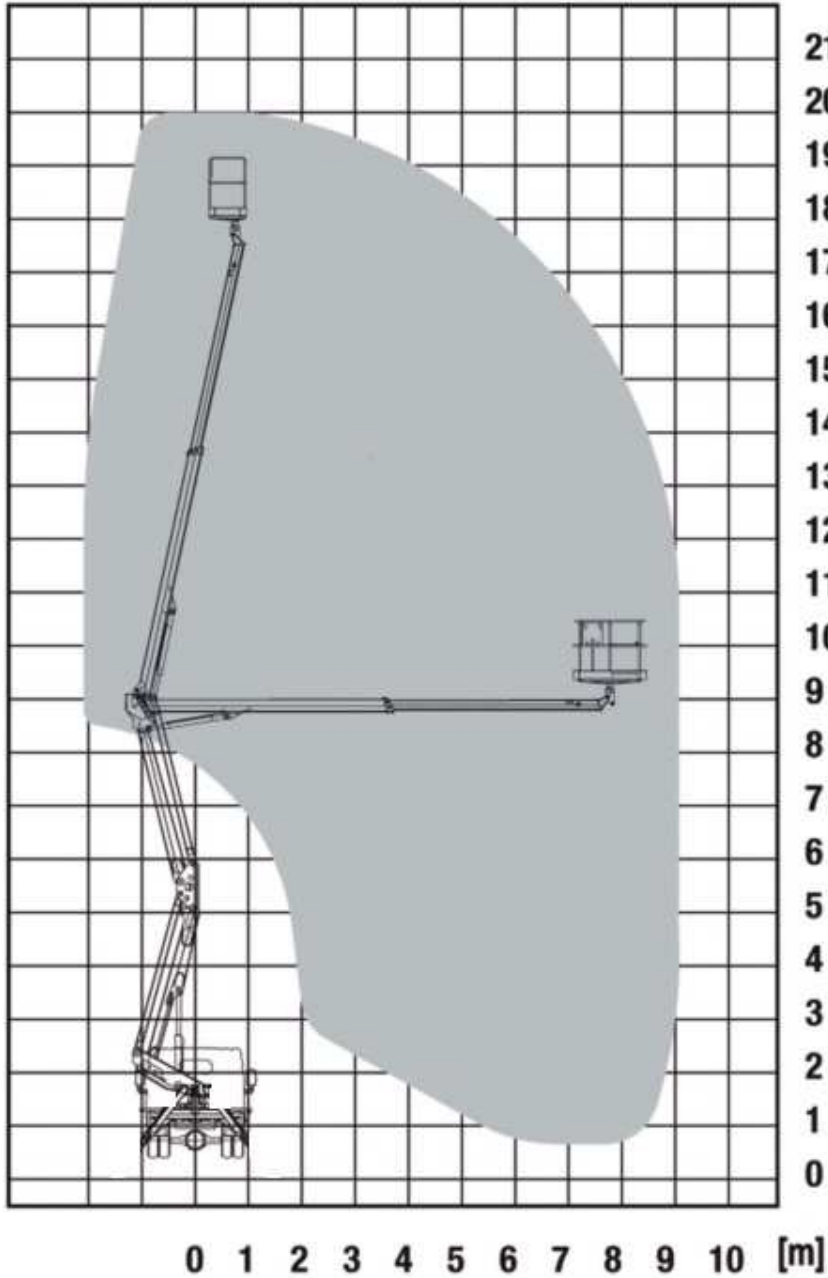

Modello

PNT 205 NHD

MinoEdge
www.minoedge.it

CENTRO PRENOTAZIONI
0421 290573

21
20
19
18
17
16
15
14
13
12
11
10
9
8
7
6
5
4
3
2
1
0

0 1 2 3 4 5 6 7 8 9 10 [m]

20,00

18,10

9,00

1,40x0,70x1,10

250 Kg

90°+90°

Articolata

A. 2,13 P. 2,13

A. 2,13 P. 2,98

3,5 ton

AUTOCARRATE