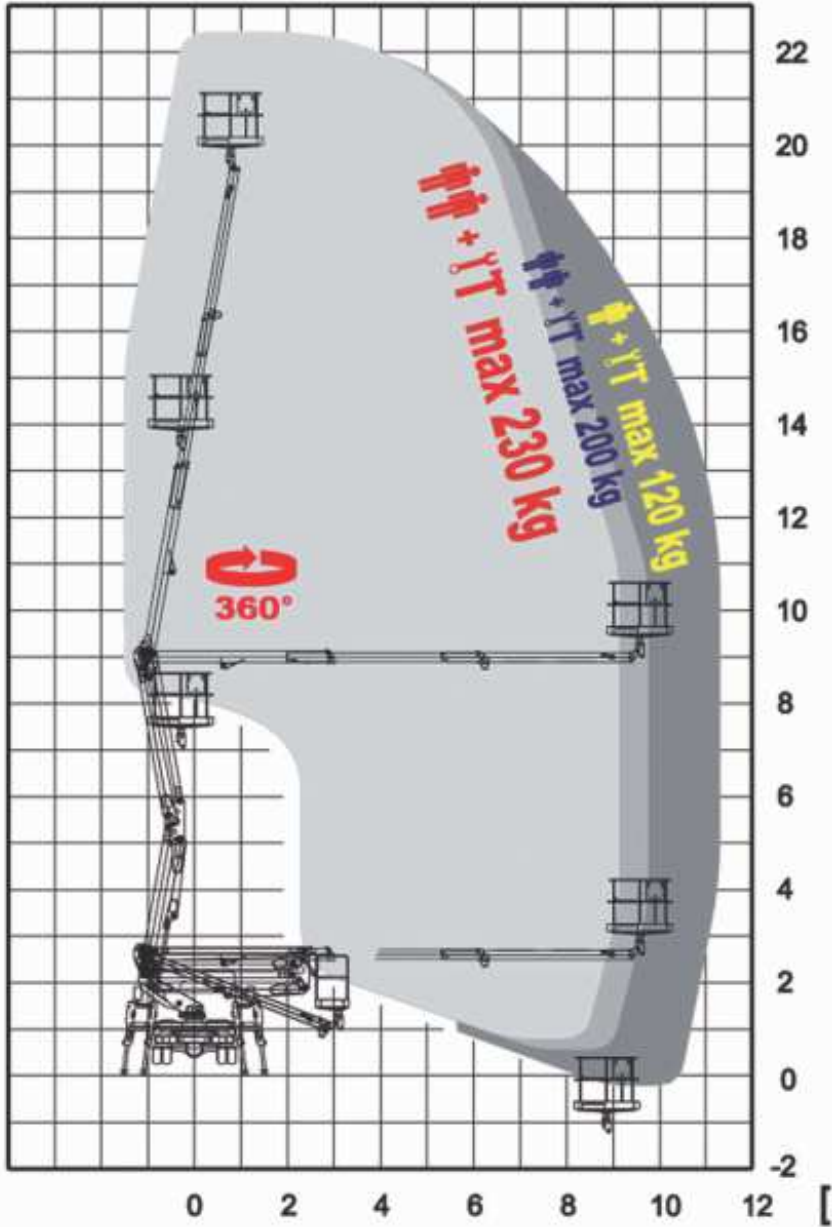

Modello

PNT 230

MinoEdge
www.minoedge.it

CENTRO PRENOTAZIONI
0421 290573

	22,50
	20,50
	11,30
	1,40x0,70x1,10
	230 Kg
	90°+90°
	Articolata
	A. 2,13 P. 2,13
	A. 2,13 P. 2,98
	3,5 ton

AUTOCARRATE