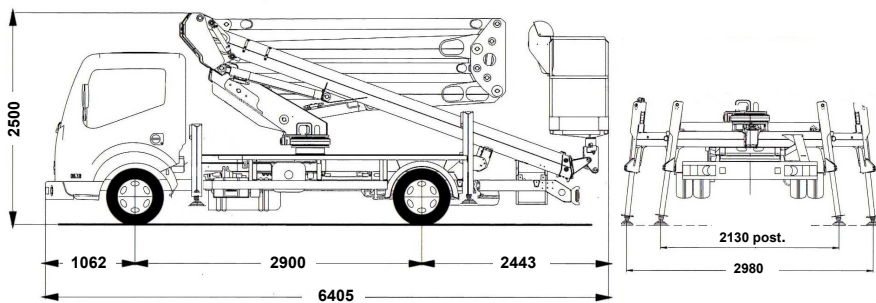

Modello

PNT 230

MinoEdge
www.minoedge.it

CENTRO PRENOTAZIONI
0421 290573

	22,50
	20,50
	11,30
	1,40x0,70x1,10
	230 Kg
	90°+90°
	Articolata
	A. 2,13 P. 2,13
	A. 2,13 P. 2,98
	3,5 ton

AUTOCARRATE