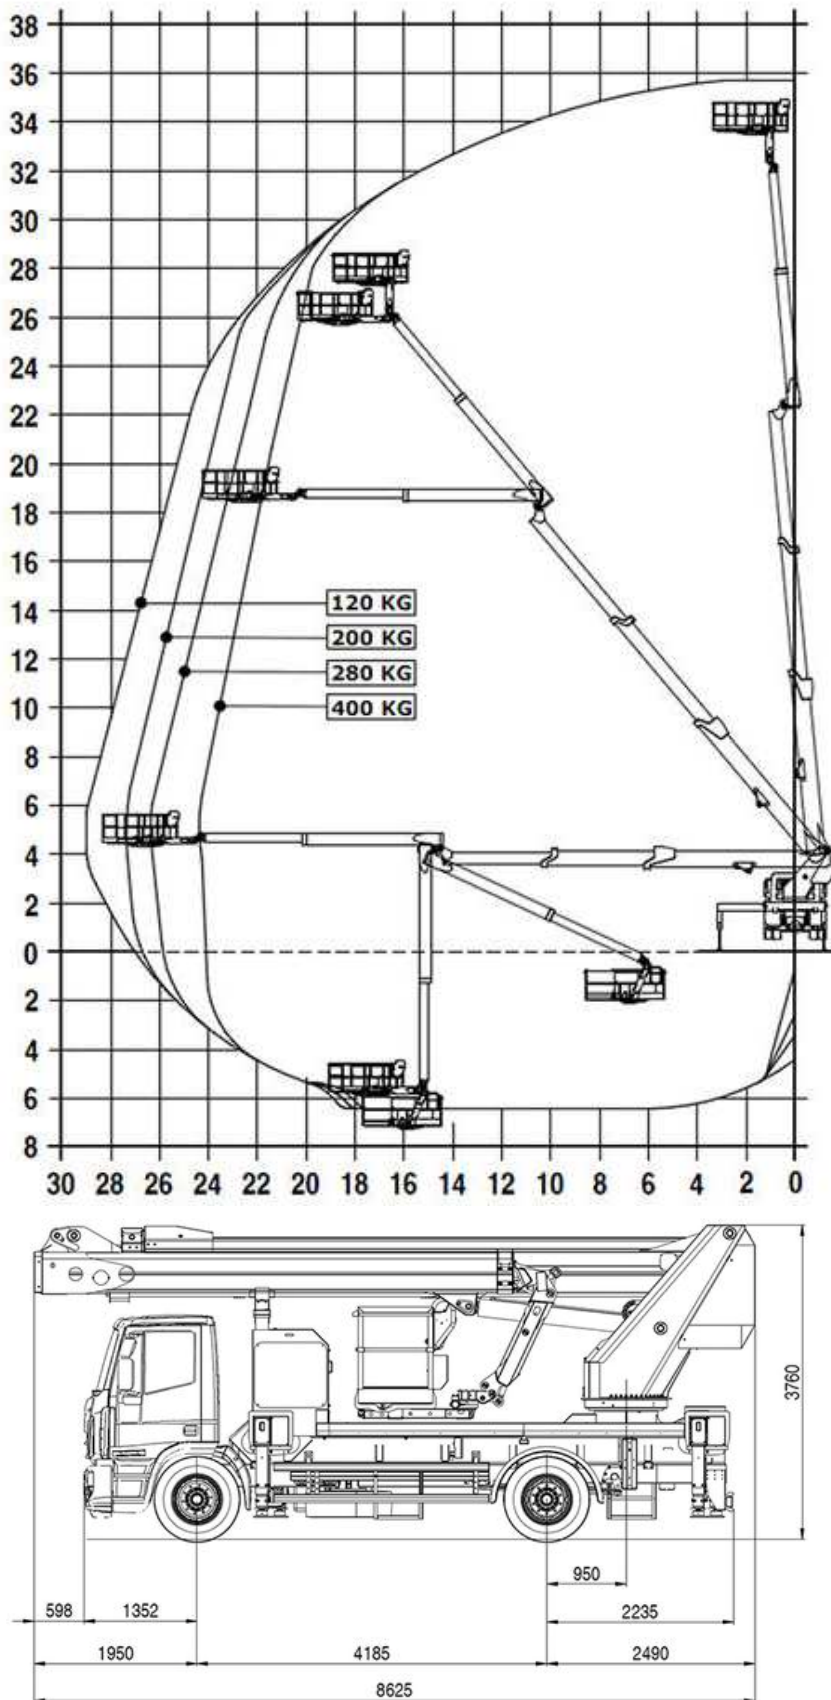

Modello

PTJJ 36.29

MinoEdge
www.minoedge.it

CENTRO PRENOTAZIONI
0421 290573

36,00

34,00

29,00

3,20 x 0,90 x 1,10

400 Kg

90°+90°

Telescopico
+ 2 Jib

Min A.2,50 P.2,50

Max A.6,20 P.6,20

18 ton

AUTOCARRATE