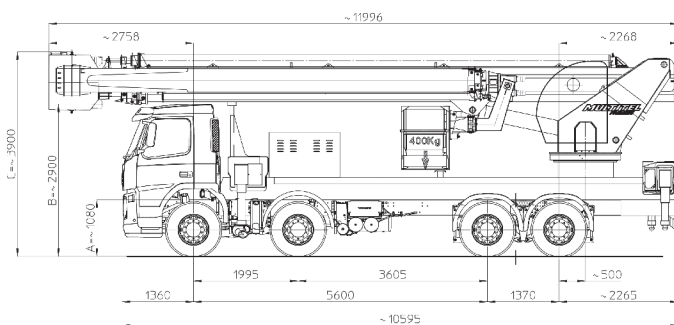

modello J3 60 TA

60,00

58,00

29,00

40,00

2,40x0,80x1,10 m
3,60x0,80x1,10 m

400 KG

360°

90°+90°

TELESCOPICA
+ JIB

3,97 MIN

7,80 MAX

32 TON

AUTOCARRATE

CENTRO PRENOTAZIONI
0421 290573

MinoEge
www.minoege.it