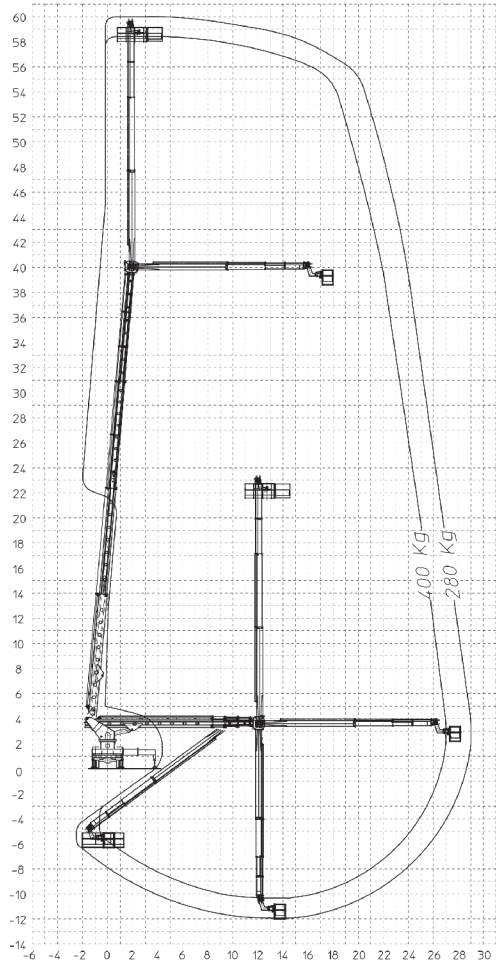

modello J3 60 TA

60,00

58,00

29,00

40,00

2,40x0,80x1,10 m
3,60x0,80x1,10 m

400 KG

360°

90°+90°

TELESCOPICA
+ JIB

3,97 MIN

7,80 MAX

32 TON

AUTOCARRATE

CENTRO PRENOTAZIONI
0421 290573

MinoEge
www.minoege.it