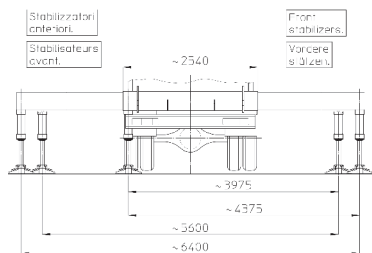

modello J3 60 TA

60,00

58,00

29,00

40,00

2,40x0,80x1,10 m
3,60x0,80x1,10 m

400 KG

360°

90°+90°

TELESCOPICA
+ JIB

3,97 MIN

7,80 MAX

32 TON

AUTOCARRATE

CENTRO PRENOTAZIONI
0421 290573

MinoEge
www.minoege.it