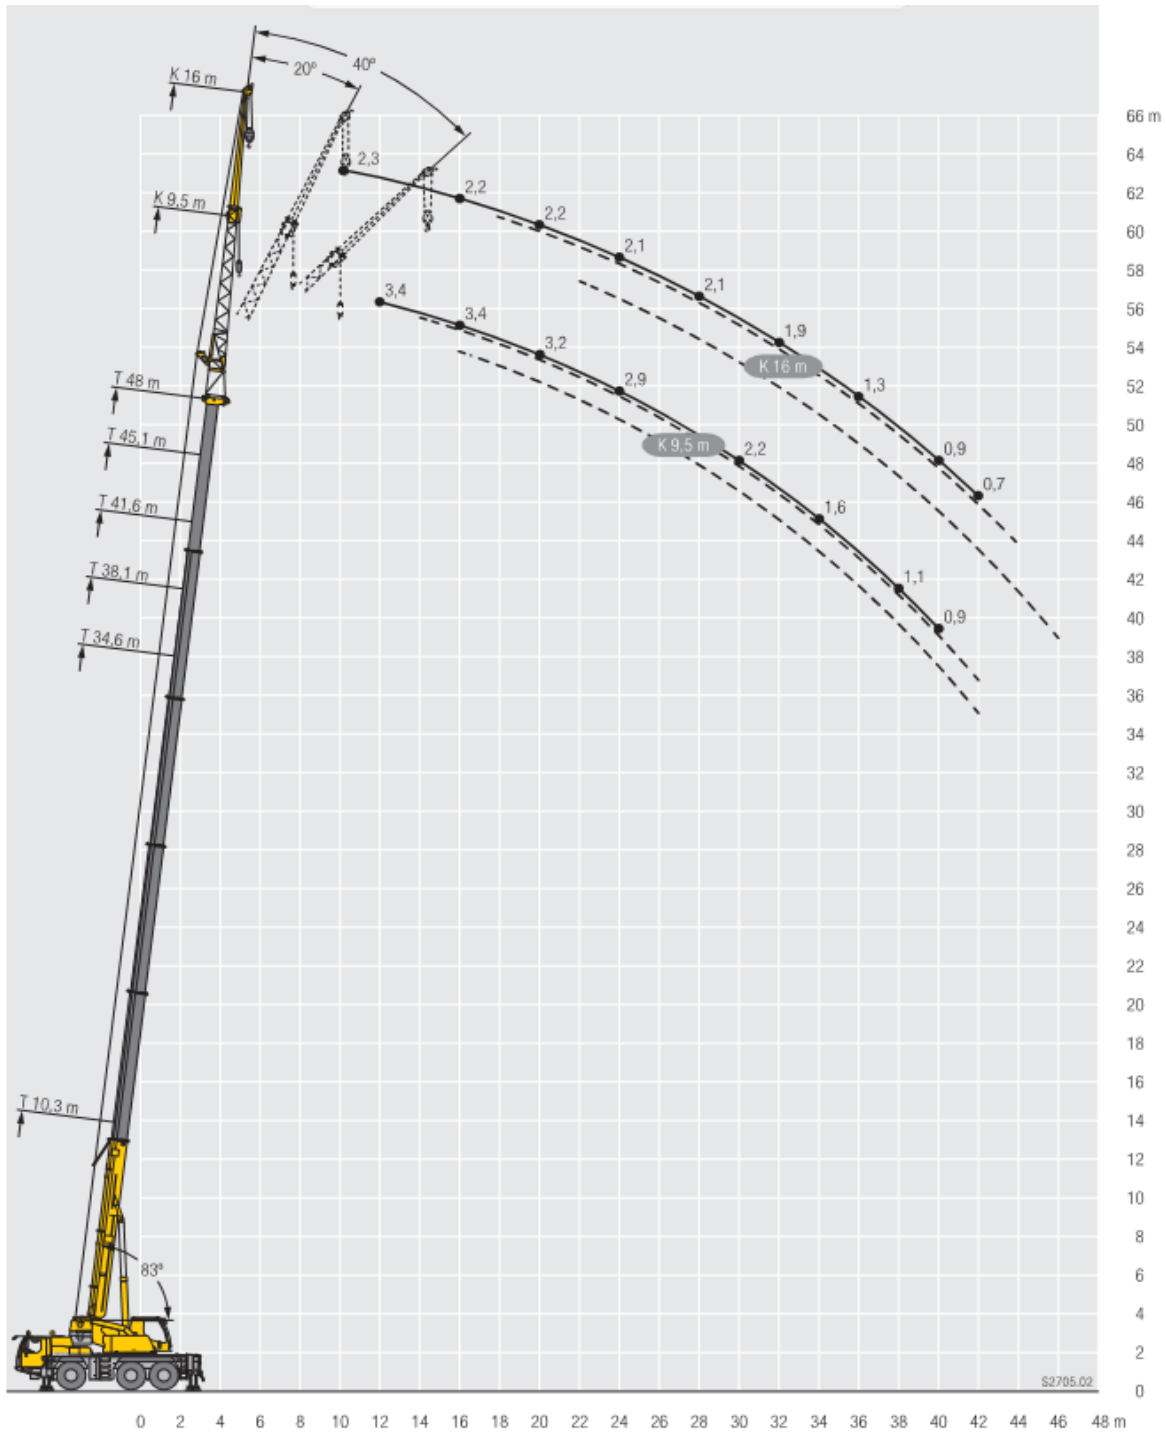

modello

# LTM 1060 3.1

**MinoEge**  
www.minoege.it

60 Ton

48 MT

40 MT

CENTRO PRENOTAZIONI  
**0421 290573**

**MinoEge**  
www.minoege.it

modello

# LTM 1060 3.1

3.4Ton

64 MT

42 MT

CENTRO PRENOTAZIONI  
**0421 290573**

**MinoEge**  
www.minoege.it

modello

# LTM 1060 3.1

S2696.04

CENTRO PRENOTAZIONI  
**0421 290573**

**MinoEge**  
www.minoege.it