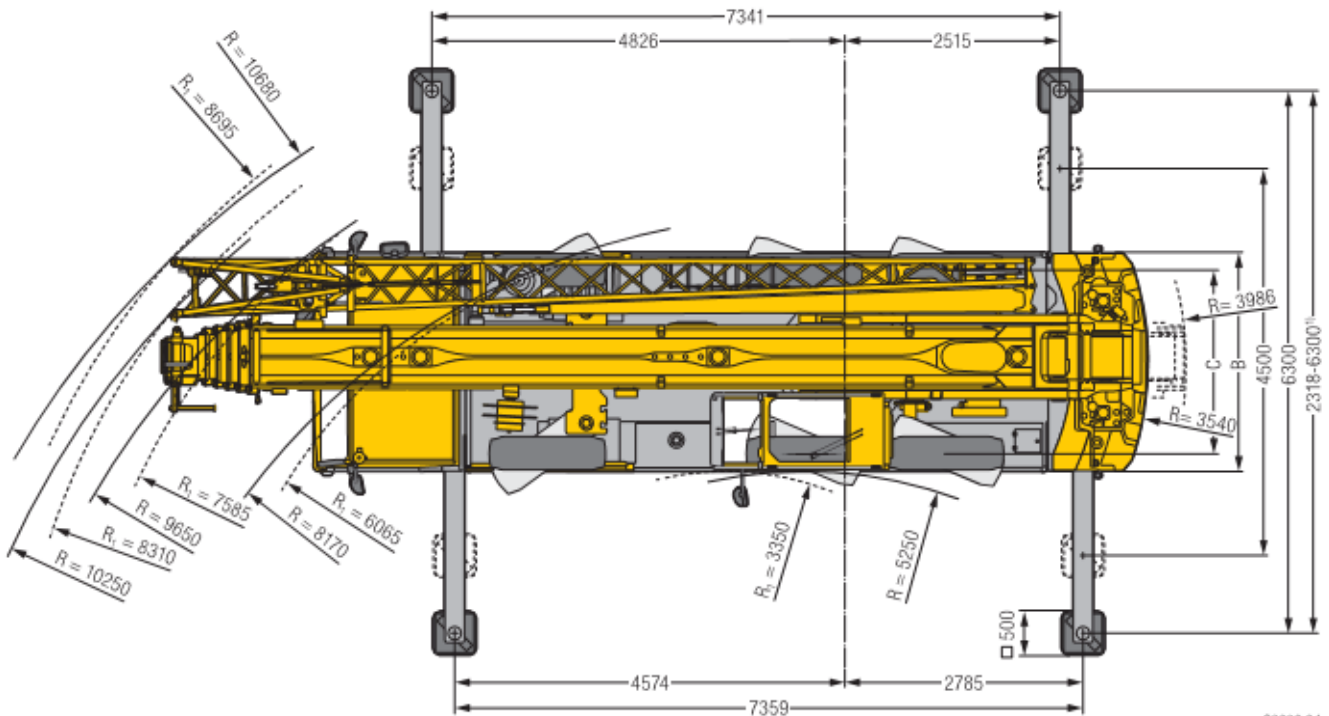

modello

LTM 1060 3.1

S2696.04

CENTRO PRENOTAZIONI
0421 290573

MinoEge
www.minoege.it