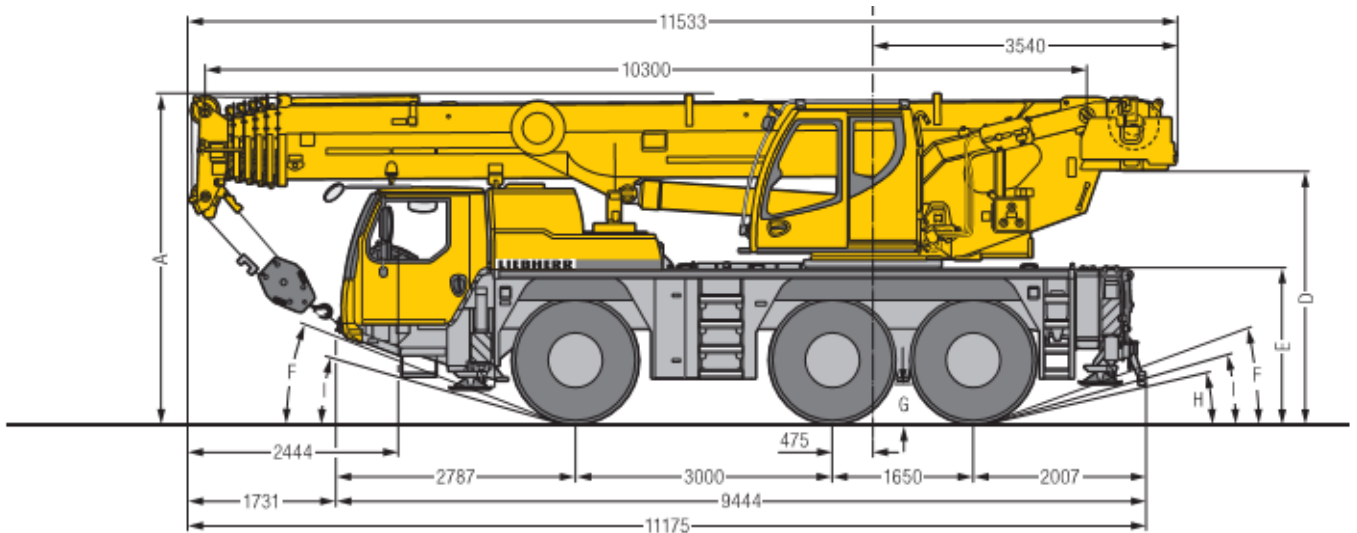

modello

LTM 1060 3.1

S2696.04

CENTRO PRENOTAZIONI
0421 290573

MinoEge
www.minoege.it