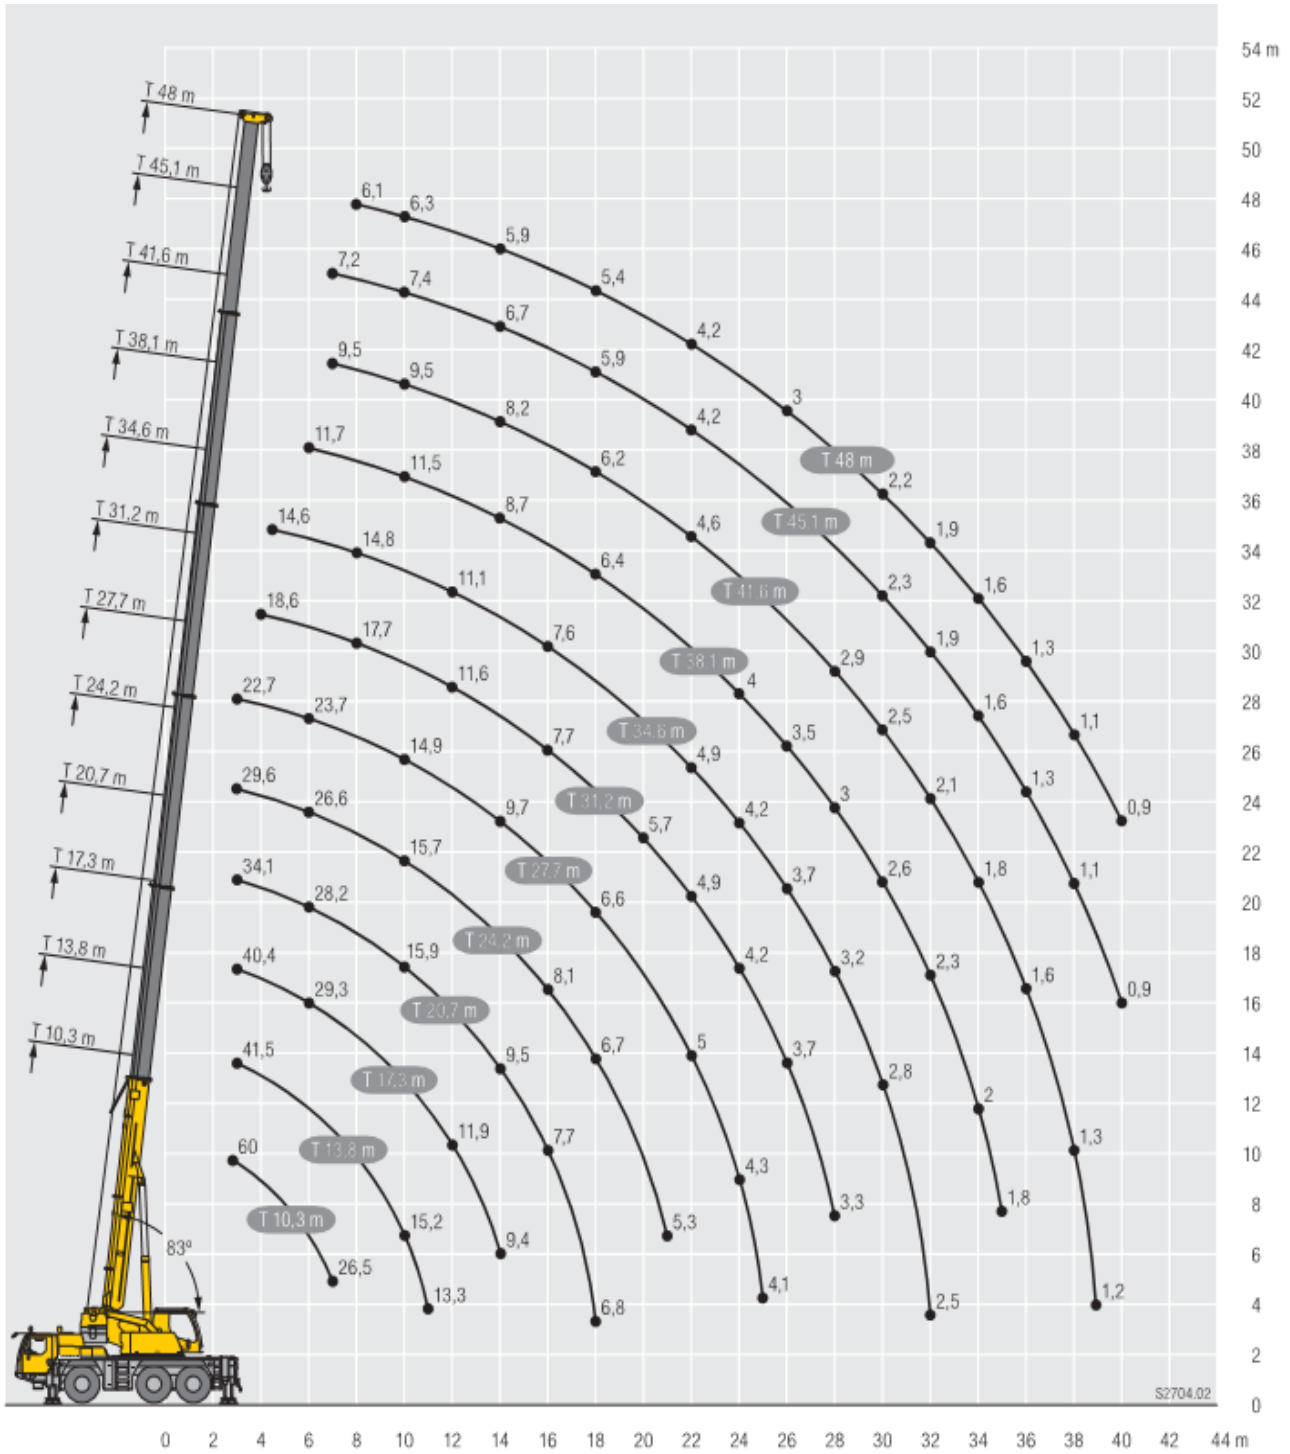

modello

# LTM 1060 3.1

**MinoEge**  
www.minoege.it

60 Ton

48 MT

40 MT

CENTRO PRENOTAZIONI  
**0421 290573**

**MinoEge**  
www.minoege.it

modello

# LTM 1060 3.1

3.4Ton

64 MT

42 MT

CENTRO PRENOTAZIONI  
**0421 290573**

**MinoEge**  
www.minoege.it

modello

# LTM 1060 3.1

S2696.04

CENTRO PRENOTAZIONI  
**0421 290573**

**MinoEge**  
www.minoege.it