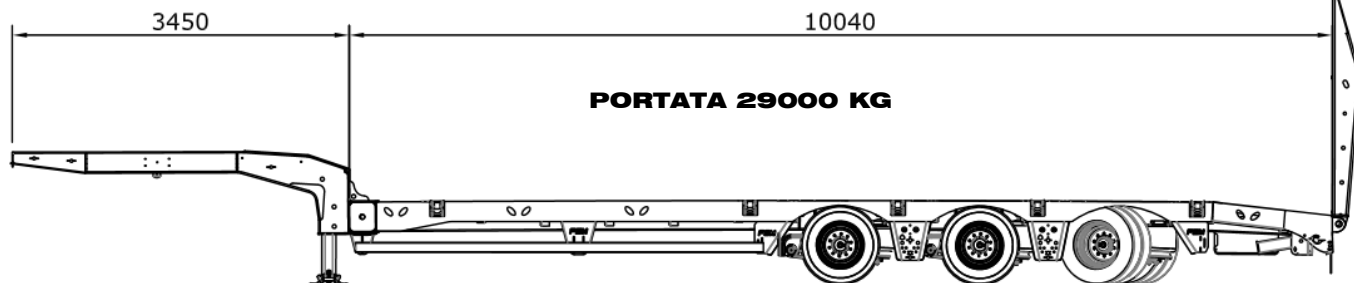

MEZZI PER SERVIZIO DI TRASPORTO

SCANIA G490 CON PIANALE E RAMPE GRU CORMACH 50000 E9F64

LUNGHEZZA PIANALE 6.150
PORTATA 11800 KG

SCANIA G500 CON CASSONE GRU CORMACH 150000 E8F308

LUNGHEZZA CASSONE 5.000
PORTATA 2800 KG

RIMORCHIO BERTOJA 210 PD/SP AGGANCIABILE AUTOCARRI CON GRU

LUNGHEZZA PIANALE 7.000
PORTATA 15000 KG

SCANIA G450 CON PIANALE

VOLVO FH 13 CON PIANALE

VOLVO FM 9 CON PIANALE

SEMIRIMORCHIO FGM 37 CON RAMPE

SEMIRIMORCHIO PAVELLI 3S 36 RAMPE A SCOMPARSA