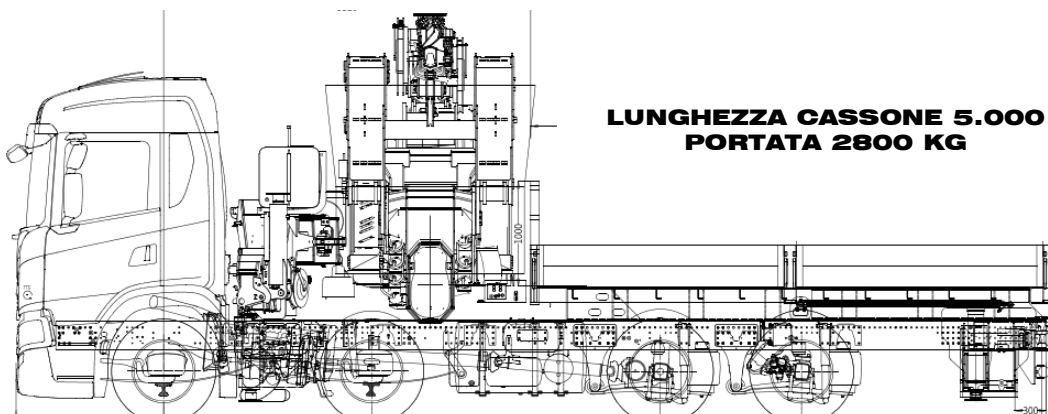

MEZZI PER SERVIZIO DI TRASPORTO

SCANIA G490 CON PIANALE E RAMPE GRU CORMACH 50000 E9F64

LUNGHEZZA PIANALE 6.150
PORTATA 11800 KG

SCANIA G500 CON CASSONE GRU CORMACH 150000 E8F308

LUNGHEZZA CASSONE 5.000
PORTATA 2800 KG

RIMORCHIO BERTOJA 210 PD/SP AGGANCIABILE AUTOCARRI CON GRU

LUNGHEZZA PIANALE 7.000
PORTATA 15000 KG

SCANIA G450 CON PIANALE

VOLVO FH 13 CON PIANALE

VOLVO FM 9 CON PIANALE

SEMIRIMORCHIO FGM 37 CON RAMPE

SEMIRIMORCHIO PAVELLI 3S 36 RAMPE A SCOMPARSA