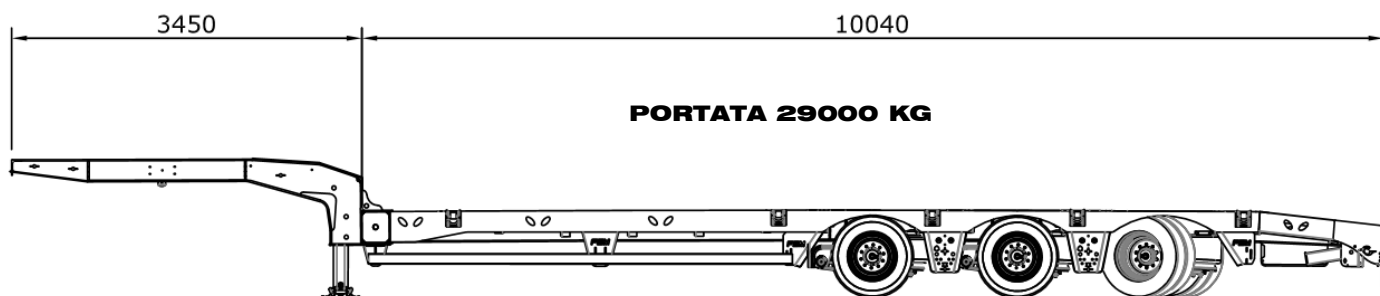

MEZZI PER SERVIZIO DI TRASPORTO

SCANIA G490 CON PIANALE E RAMPE GRU CORMACH 50000 E9F64

LUNGHEZZA PIANALE 6.150
PORTATA 11800 KG

SCANIA G500 CON CASSONE GRU CORMACH 150000 E8F308

LUNGHEZZA CASSONE 5.000
PORTATA 2800 KG

RIMORCHIO BERTOJA 210 PD/SP AGGANCIABILE AUTOCARRI CON GRU

LUNGHEZZA PIANALE 7.000
PORTATA 15000 KG

SCANIA G450 CON PIANALE

VOLVO FH 13 CON PIANALE

VOLVO FM 9 CON PIANALE

SEMIRIMORCHIO FGM 37 CON RAMPE

SEMIRIMORCHIO PAVELLI 3S 36 RAMPE A SCOMPARSA