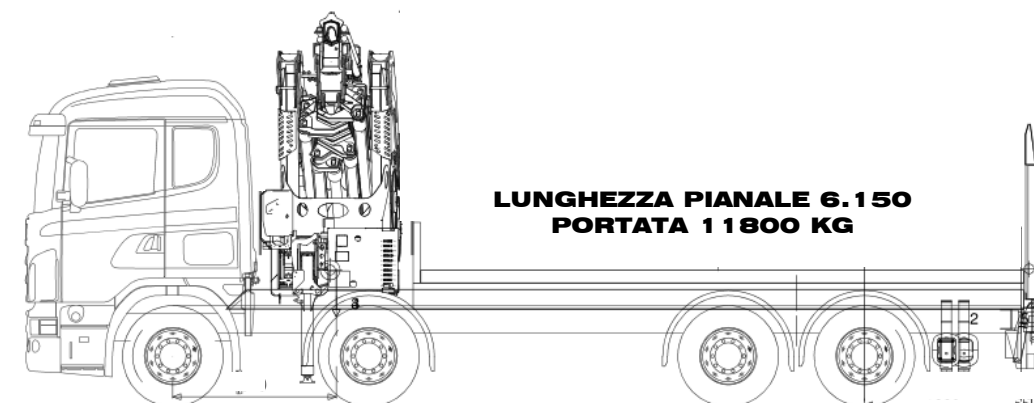

MEZZI PER SERVIZIO DI TRASPORTO

SCANIA G490 CON PIANALE E RAMPE GRU CORMACH 50000 E9F64

LUNGHEZZA PIANALE 6.150
PORTATA 11800 KG

SCANIA G500 CON CASSONE GRU CORMACH 150000 E8F308

LUNGHEZZA CASSONE 5.000
PORTATA 2800 KG

RIMORCHIO BERTOJA 210 PD/SP AGGANCIABILE AUTOCARRI CON GRU

LUNGHEZZA PIANALE 7.000
PORTATA 15000 KG

SCANIA G450 CON PIANALE

VOLVO FH 13 CON PIANALE

VOLVO FM 9 CON PIANALE

SEMIRIMORCHIO FGM 37 CON RAMPE

SEMIRIMORCHIO PAVELLI 3S 36 RAMPE A SCOMPARSA