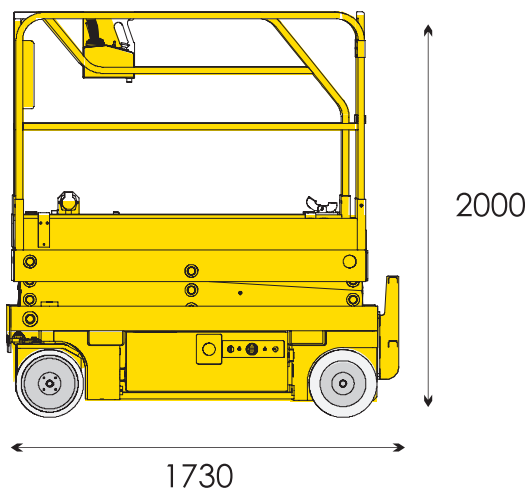

modello

OPTIMUM 8

MinoEge
www.minoege.it

CENTRO PRENOTAZIONI
0421 290573

VERTICALI

7,76

230 KG

ELETTRICA

2,57

1,65x0,7 m

25%

5,76

0,89

1420 KG

www.minoege.it