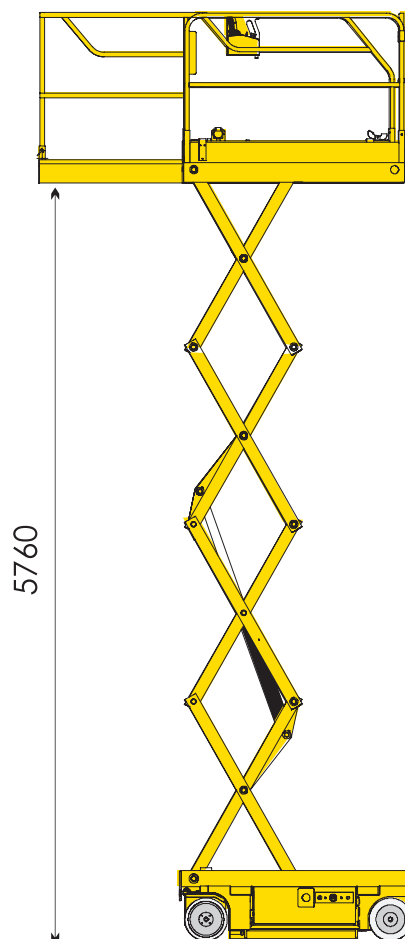

modello

OPTIMUM 8

MinoEge
www.minoege.it

CENTRO PRENOTAZIONI
0421 290573

VERTICALI

7,76

230 KG

ELETTRICA

2,57

1,65x0,7 m

25%

5,76

0,89

1420 KG

www.minoege.it