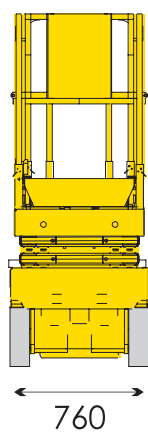

modello

OPTIMUM 8

MinoEge
www.minoege.it

CENTRO PRENOTAZIONI
0421 290573

VERTICALI

7,76

230 KG

ELETTRICA

2,57

1,65x0,7 m

25%

5,76

0,89

1420 KG

www.minoege.it