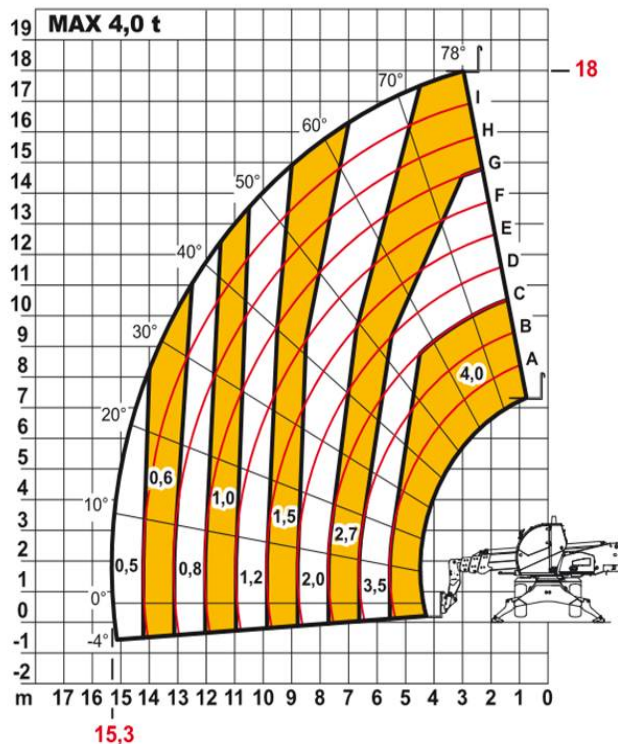

modello

# PEGASUS 40.18

**MinoEdge**  
www.minoedge.it

CENTRO PRENOTAZIONI  
**0421 290573**

18,00

15.30

4.000 KG

300 KG

13.700 Kg

3970

360°

DIESEL

RADIOCOMANDO