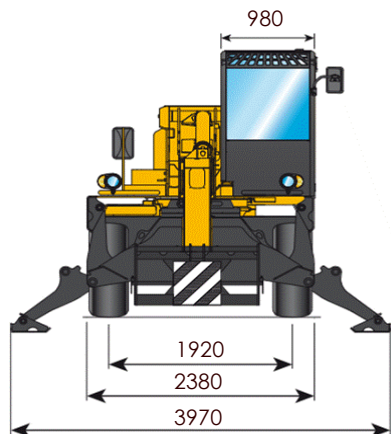

# PEGASUS 40.18

**MinoEdge**  
www.minoedge.it

CENTRO PRENOTAZIONI  
**0421 290573**

18,00

15.30

4.000 KG

300 KG

13.700 Kg

3970

360°

DIESEL

RADIOCOMANDO