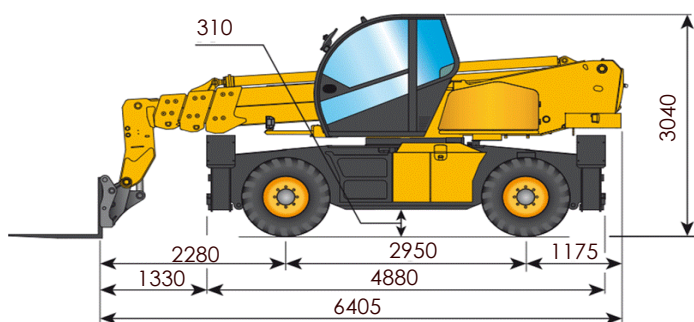

modello

# PEGASUS 40.18

**MinoEdge**  
www.minoedge.it

CENTRO PRENOTAZIONI  
**0421 290573**

18,00

15.30

4.000 KG

300 KG

13.700 Kg

3970

360°

DIESEL

RADIOCOMANDO