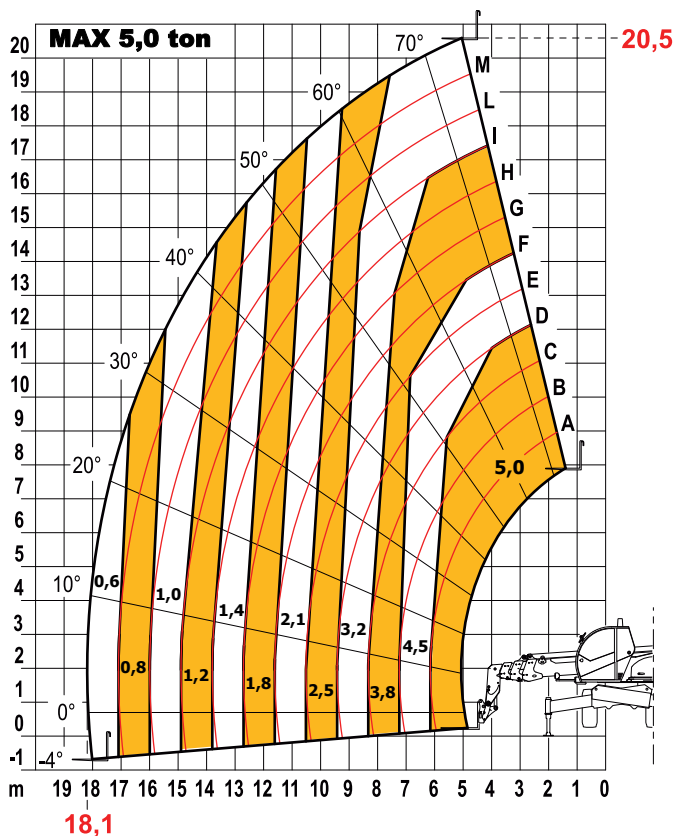

modello

PEGASUS 50.21

MinoEdge
www.minoedge.it

CENTRO PRENOTAZIONI
0421 290573

20,50

18,10

5.000 Kg

300 KG

17.140 Kg

PIAZZAMENTO VARIABILE
PER OGNI STABILIZZATORE
L. MAX 4710

360°

DIESEL

RADIOCOMANDO

SOLLEVATORI TELESCOPICI