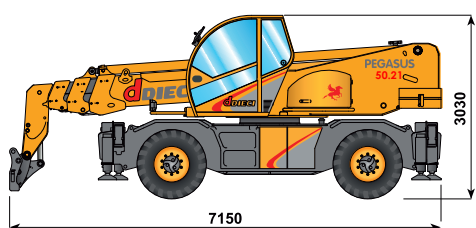

modello

PEGASUS 50.21

MinoEdge
www.minoedge.it

CENTRO PRENOTAZIONI
0421 290573

20,50

18,10

5.000 Kg

300 KG

17.140 Kg

PIAZZAMENTO VARIABILE
PER OGNI STABILIZZATORE
L. MAX 4710

360°

DIESEL

RADIOCOMANDO

SOLLEVATORI TELESCOPICI