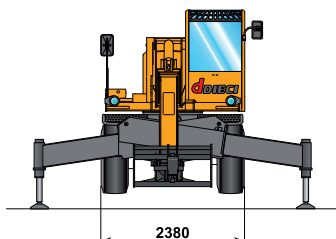

modello

PEGASUS 50.21

MinoEdge
www.minoedge.it

CENTRO PRENOTAZIONI
0421 290573

20,50

18,10

5.000 Kg

300 KG

17.140 Kg

PIAZZAMENTO VARIABILE
PER OGNI STABILIZZATORE
L. MAX 4710

360°

DIESEL

RADIOCOMANDO

SOLLEVATORI TELESCOPICI