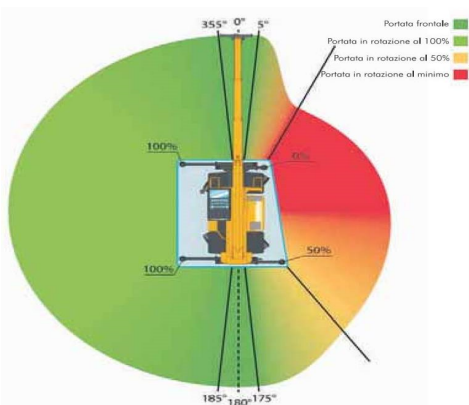

modello

PEGASUS 50.21

MinoEdge
www.minoedge.it

CENTRO PRENOTAZIONI
0421 290573

20,50

18,10

5.000 Kg

300 KG

17.140 Kg

PIAZZAMENTO VARIABILE
PER OGNI STABILIZZATORE
L. MAX 4710

360°

DIESEL

RADIOCOMANDO

SOLLEVATORI TELESCOPICI