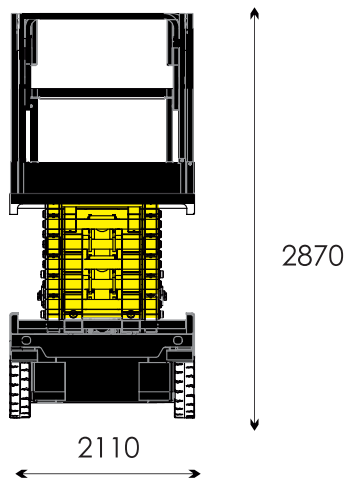

modello
SF1200D

MinoEge
www.minoege.it

CENTRO PRENOTAZIONI
0421 290573

14,23

700 KG

5,84

12,23

1,77

5870 KG