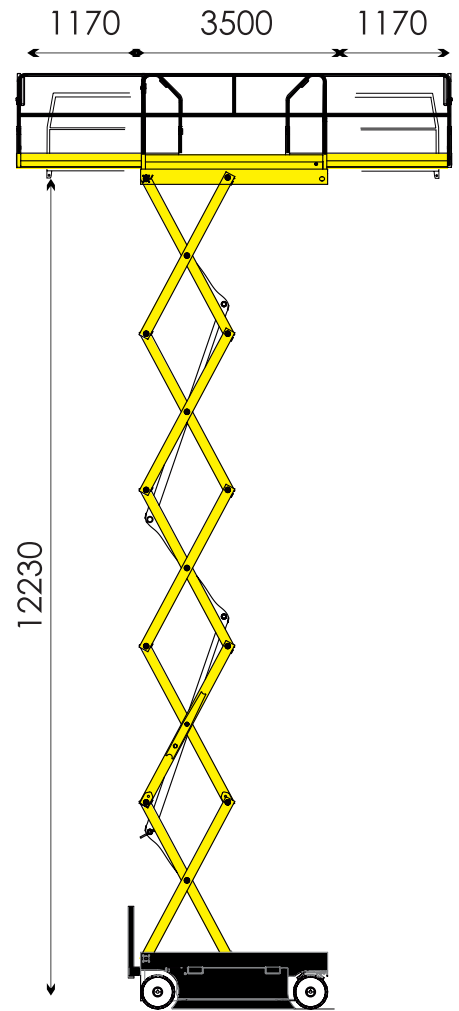

modello
SF1200D

MinoEge
www.minoege.it

CENTRO PRENOTAZIONI
0421 290573

14,23

700 KG

5,84

12,23

1,77

5870 KG