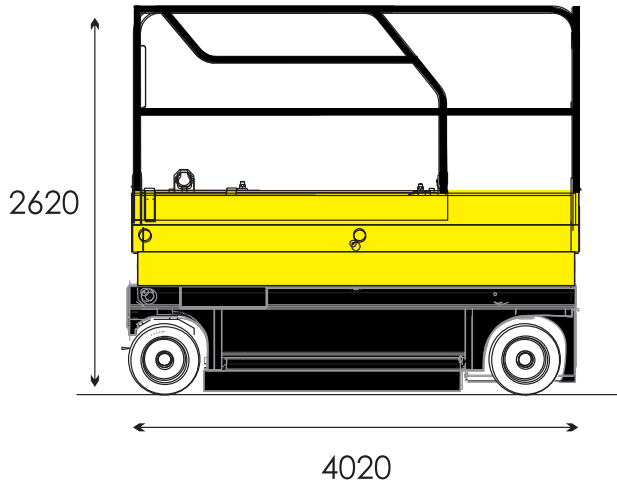

modello
SF1200D

MinoEge
www.minoege.it

CENTRO PRENOTAZIONI
0421 290573

14,23

700 KG

5,84

12,23

1,77

5870 KG