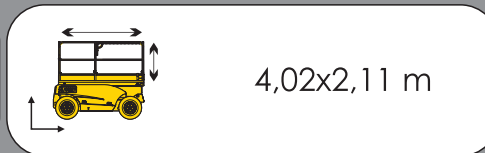

modello
SF1200D

MinoEge
www.minoege.it

CENTRO PRENOTAZIONI
0421 290573

14,23

700 KG

5,84

12,23

1,77