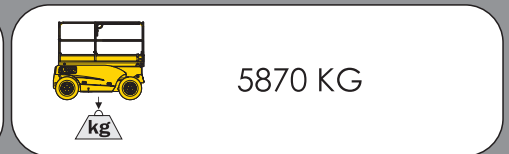

modello
SF1200D

MinoEge
www.minoege.it

CENTRO PRENOTAZIONI
0421 290573

14,23

700 KG

5,84

12,23

1,77