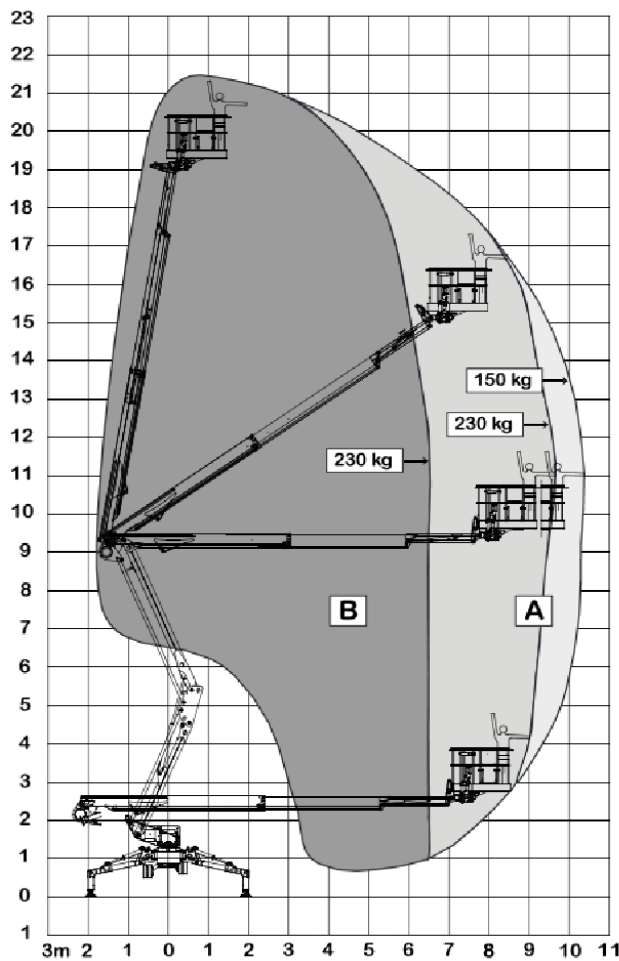

# modello SPIDER 22.10 EVO

21.70

19.70

10,30

9,00

1.5 x 0.70 x 1.10

230 KG

365°

90° + 90°

Articolato e Jib

Vario

14°

2,98 Ton

DIESEL/220V

RAGNI

CENTRO PRENOTAZIONI  
(0421 290573)