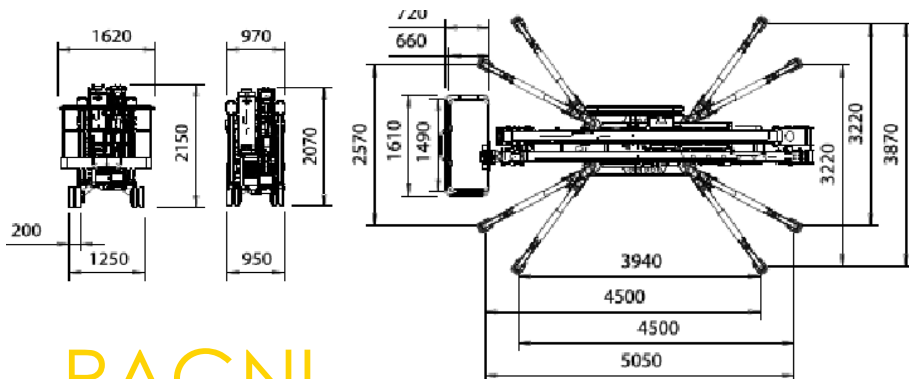

# modello SPIDER 22.10 EVO

21.70

19.70

10,30

9,00

1.5 x 0.70 x 1.10

230 KG

365°

90° + 90°

Articolato e Jib

Vario

14°

2,98 Ton

DIESEL/220V

RAGNI

CENTRO PRENOTAZIONI  
(0421 290573)