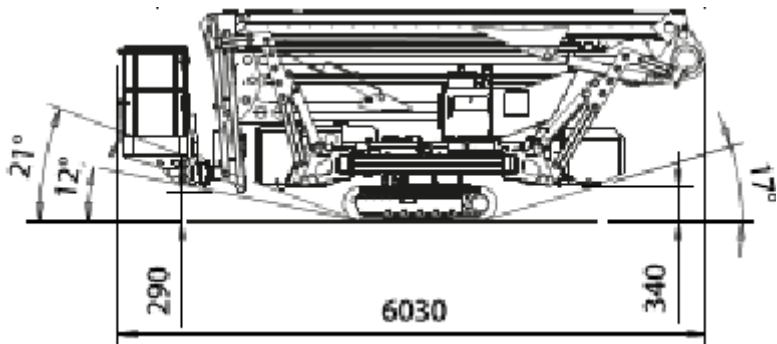

# modello SPIDER 22.10 EVO

21.70

19.70

10,30

9,00

1.5 x 0.70 x 1.10

230 KG

365°

90° + 90°

Articolato e Jib

Vario

14°

2,98 Ton

DIESEL/220V

RAGNI

CENTRO PRENOTAZIONI  
(0421 290573)