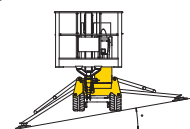

# modello SPIDER 22.10 EVO

21.70

19.70

10,30

9,00

1.5 x 0.70 x 1.10

230 KG

365°

90° + 90°

Articolato e Jib

Vario

14°

2,98 Ton

DIESEL/220V

RAGNI

CENTRO PRENOTAZIONI  
(0421 290573)