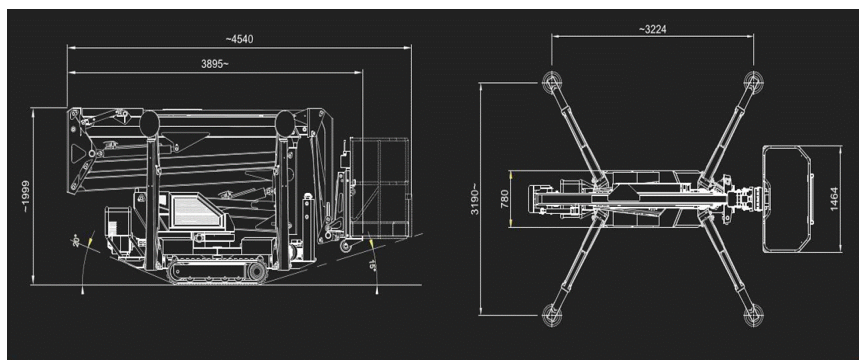

modello SPJ 315

RAGNI

CENTRO PRENOTAZIONI
0421 290573

MinoEge
www.minoege.it

15,00

13,00

7,00

6,00

1,40x0,70x1,10 m

225 Kg

359°

ARTICOLATO
CON JIB

3,25 X 3,20

18°

1,9 Ton

Benzina/220V