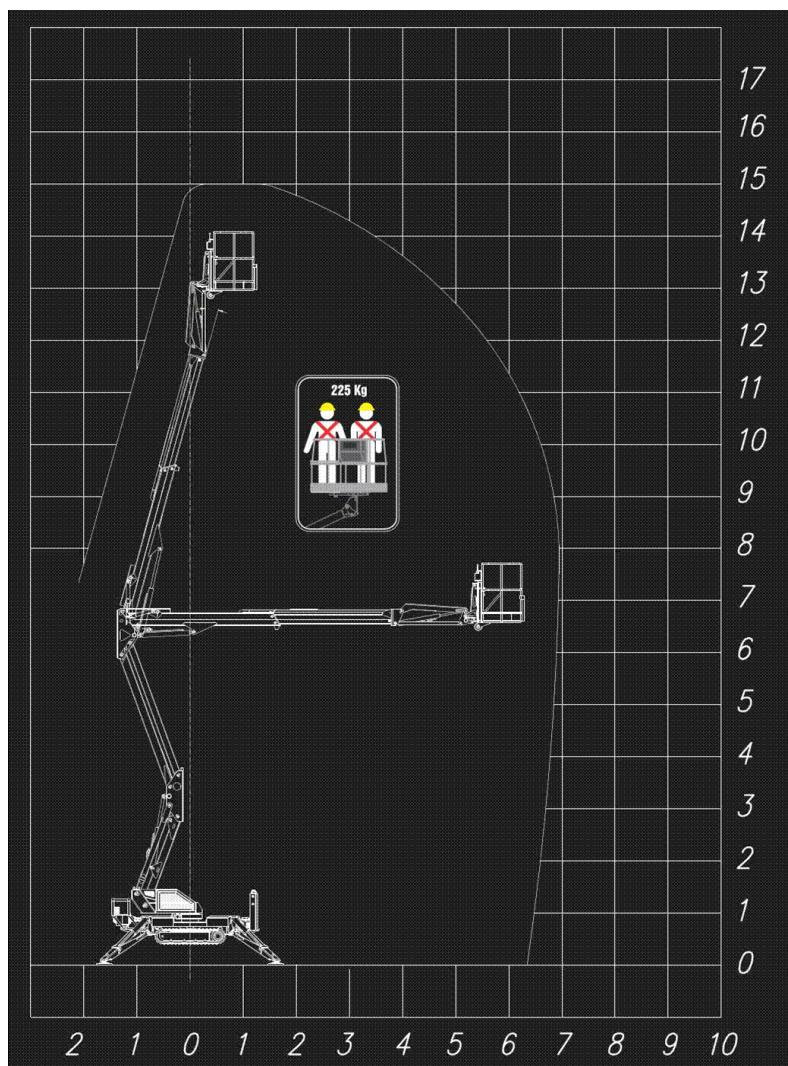

modello SPJ 315

RAGNI

CENTRO PRENOTAZIONI
0421 290573

MinoEge
www.minoege.it

15,00

13,00

7,00

6,00

1,40x0,70x1,10 m

225 Kg

359°

ARTICOLATO
CON JIB

3,25 X 3,20

18°

1,9 Ton

Benzina/220V