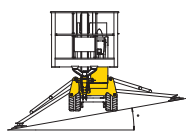

1,40x0,70x1,10 m

225 Kg

359°

ARTICOLATO
CON JIB

3,25 X 3,20

18°

1,9 Ton

Benzina/220V