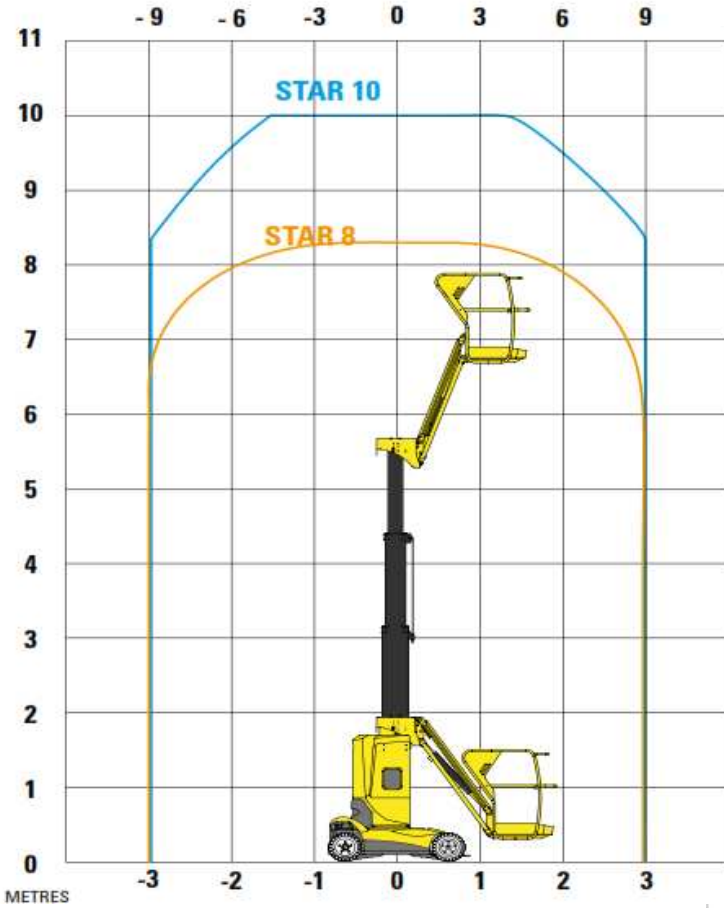

modello

STAR 10

MinoEdge

www.minoedge.it

CENTRO PRENOTAZIONI
0421 290573