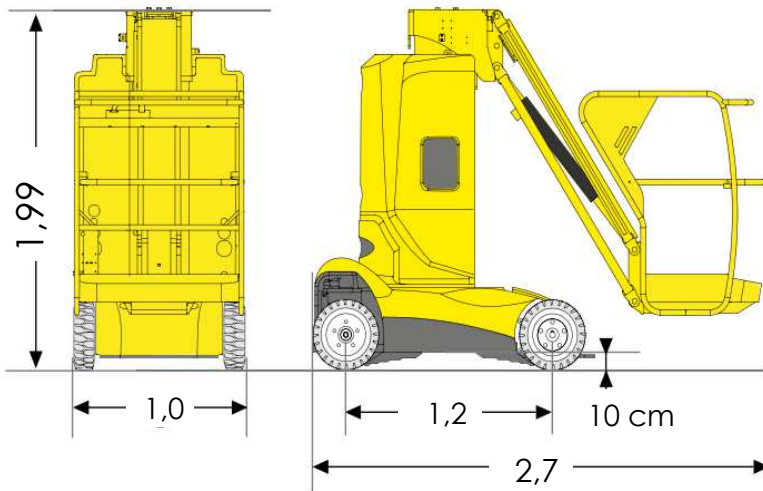

# MinoEdge

www.minoedge.it

CENTRO PRENOTAZIONI  
**0421 290573**

10,0

3,0

7,80

200 KG

0,78 x 0,99 x 1,10

345°

2WD

2,6 ton

BATTERIA

## VERTICALI A COLONNA