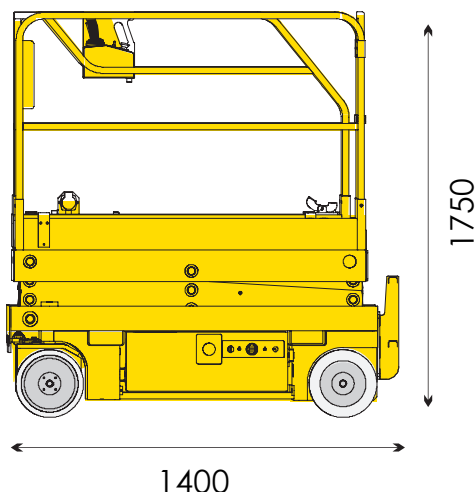

modello

STAR 6 AC

MinoEge

www.minoege.it

CENTRO PRENOTAZIONI
(0421 290573)

VERTICALI

5,80

230 KG

ELETTRICA

1,78

1,38 x 0,77

25 %

3,80

830 KG

www.minoege.it