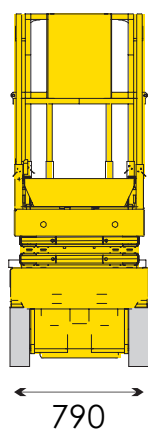

modello

STAR 6 AC

MinoEge

www.minoege.it

CENTRO PRENOTAZIONI
(0421 290573)

VERTICALI

5,80

230 KG

ELETTRICA

1,78

1,38 x 0,77

25 %

3,80

830 KG

www.minoege.it