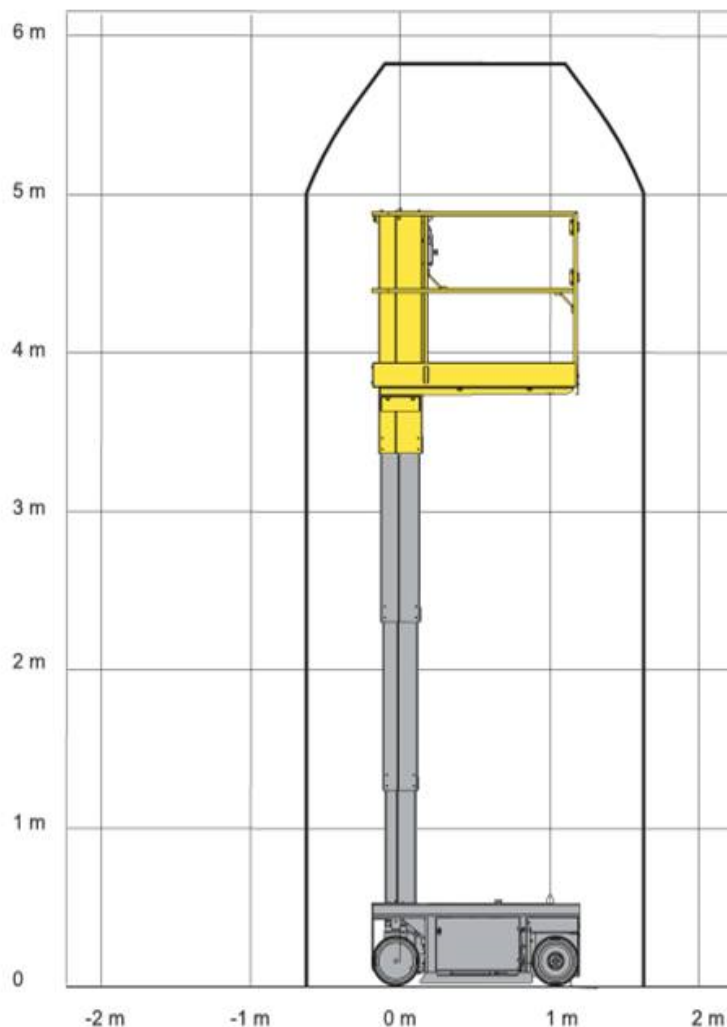

modello

STAR 6 AC

MinoEge

www.minoege.it

CENTRO PRENOTAZIONI
(0421 290573)

VERTICALI

5,80

230 KG

ELETTRICA

1,78

1,38 x 0,77

25 %

3,80

830 KG

www.minoege.it