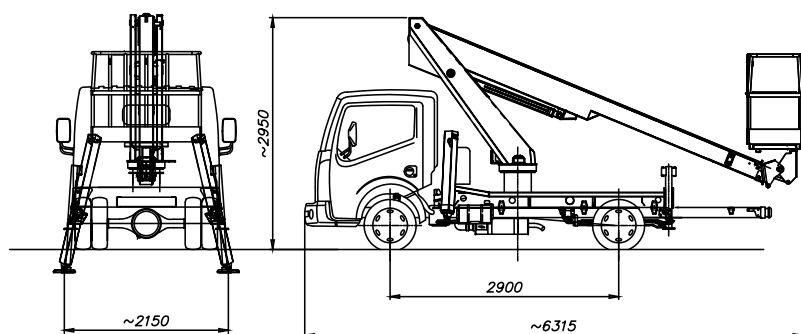

modello T 315

max 14,50

max 12,50

max 9,10

3,00

1400x700x1100

225

360°

90°+90°

TELESCOPICO

SAGOMA

SAGOMA

3,5 TON

AUTOCARRATE

CENTRO PRENOTAZIONI
0421 290573

MinoEge
www.minoege.it