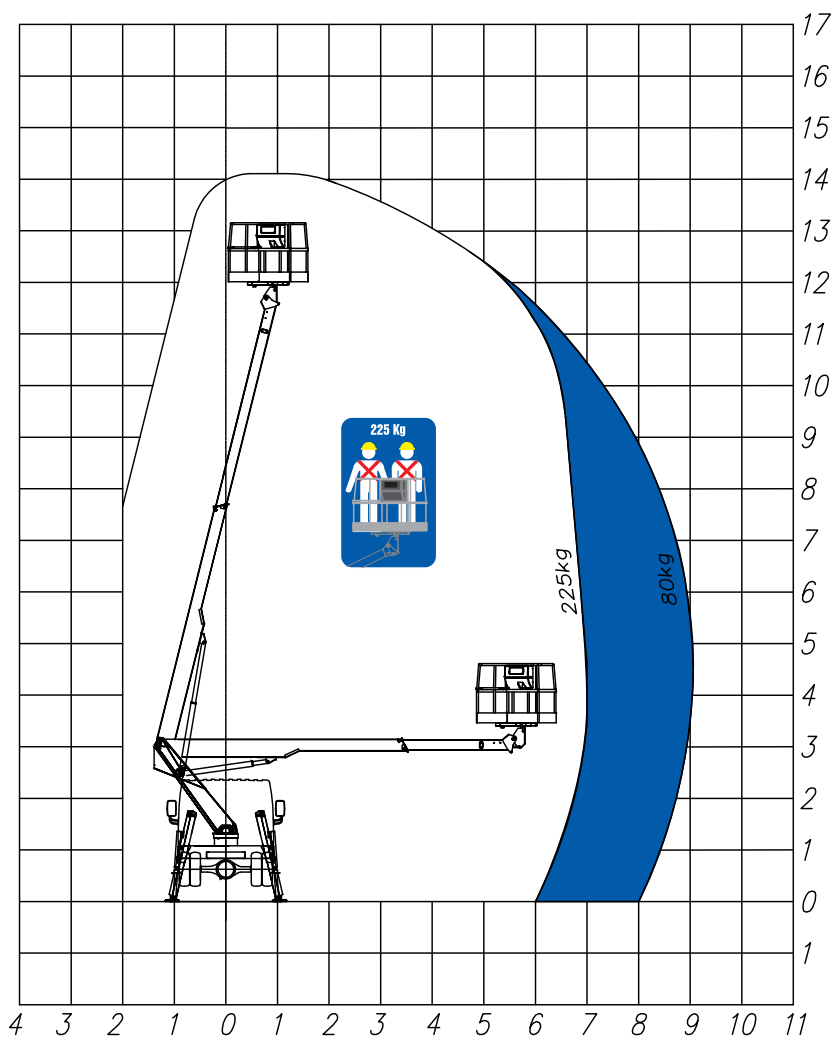

modello T 315

max 14,50

max 12,50

max 9,10

3,00

1400x700x1100

225

360°

90°+90°

TELESCOPICO

SAGOMA

SAGOMA

3,5 TON

AUTOCARRATE

CENTRO PRENOTAZIONI
0421 290573

MinoEge
www.minoege.it