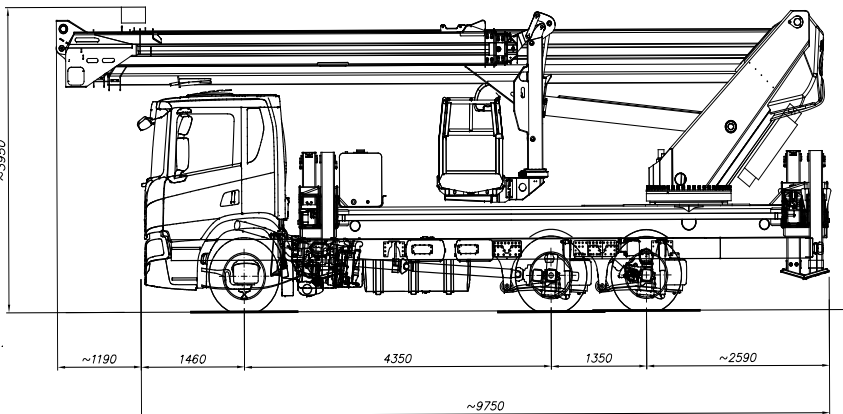

modello

44 TJJ

44,00

42,00

34,00

28,00

3500x1100x1100

100/300/600 Kg

360°

180°+180°

Telescopico
con Jib

2500 min.

8940 max

26 ton

AUTOCARRATE

CENTRO PRENOTAZIONI
0421 290573