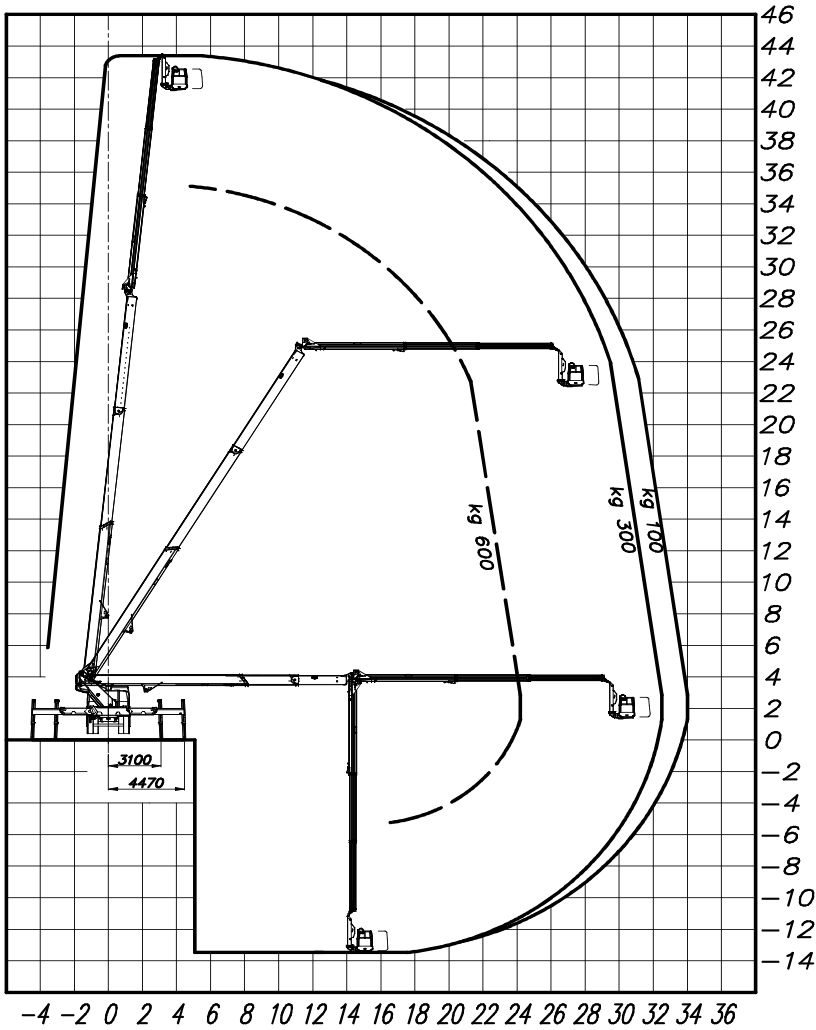

modello

44 TJJ

44,00

42,00

34,00

28,00

3500x1100x1100

100/300/600 Kg

360°

180°+180°

Telescopico
con Jib

2500 min.

8940 max

26 ton

AUTOCARRATE

CENTRO PRENOTAZIONI
0421 290573