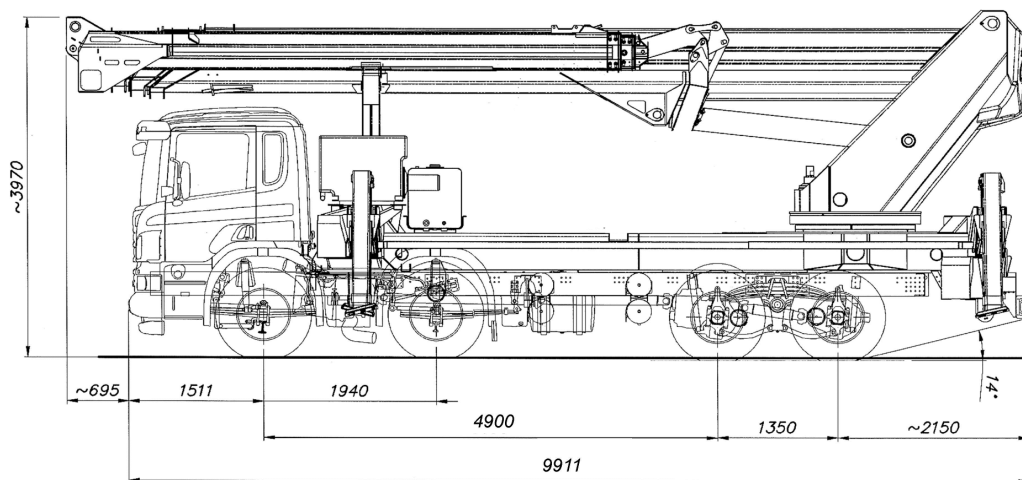

modello

TJJ 60 GRU

AUTOCARRATE

CENTRO PRENOTAZIONI
0421 290573

MinoEge
www.minoege.it