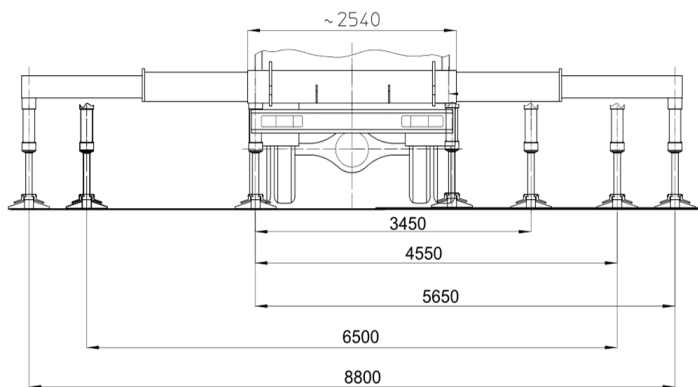

modello

TJJ 60 GRU

AUTOCARRATE

CENTRO PRENOTAZIONI
0421 290573

MinoEge
www.minoege.it