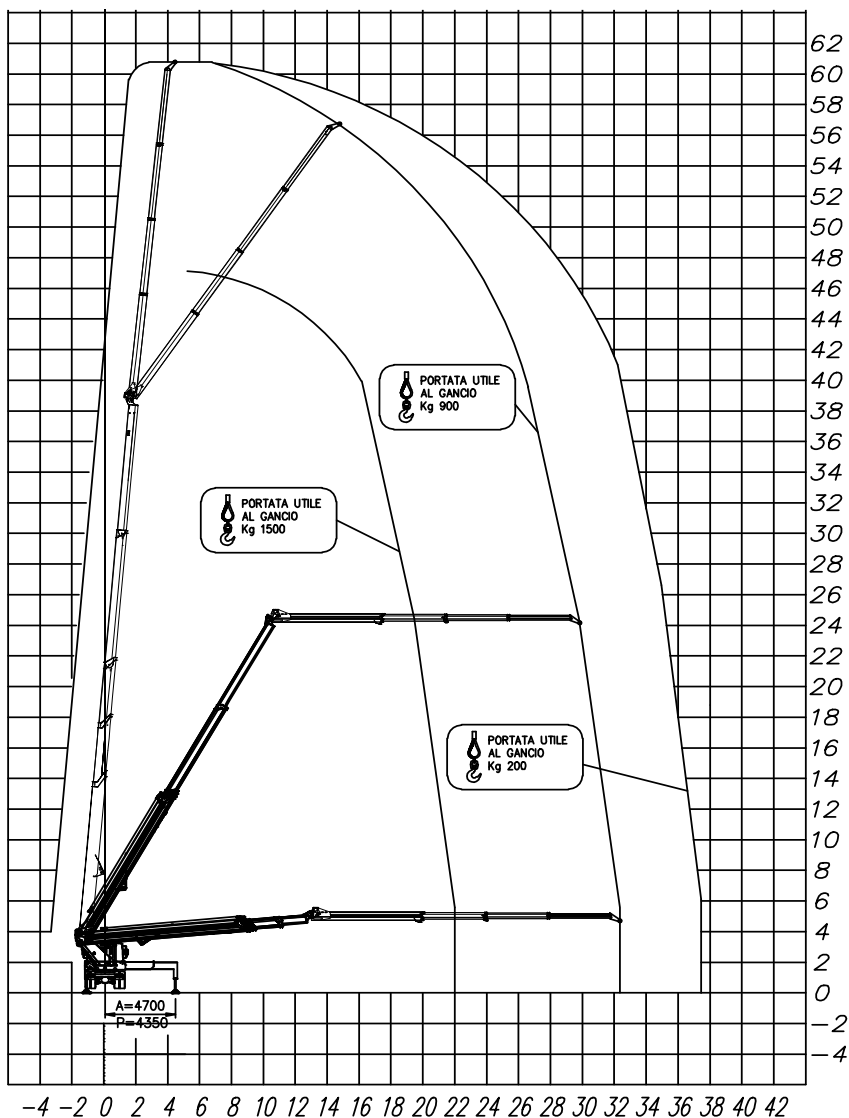

modello

TJJ 60 GRU

AUTOCARRATE

CENTRO PRENOTAZIONI
0421 290573

MinoEge
www.minoege.it