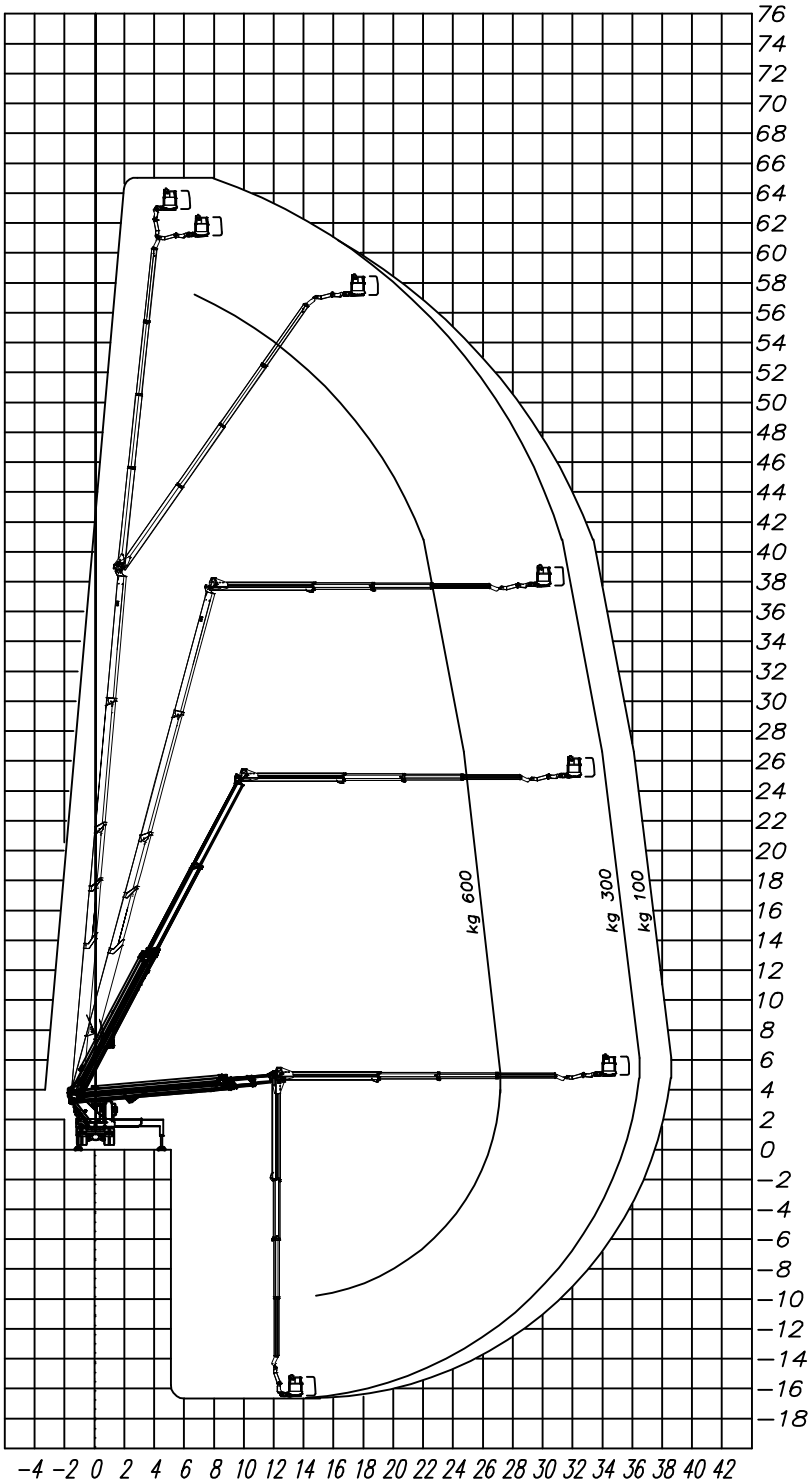

modello

65 TJJ

AUTOCARRATE

CENTRO PRENOTAZIONI
0421 290573

65,00

63,00

38,00

40,00

3500x1100x1100

100/300/600 Kg

360°

90°+90°

**Telescopico
con 02 Jib**

2500 min.

8870 max

32 ton