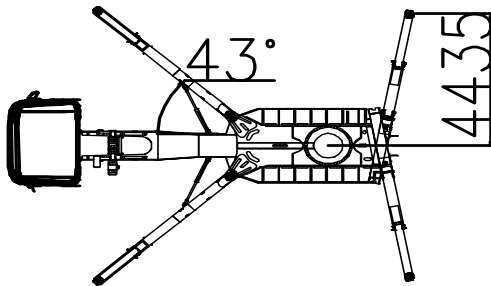

modello

65 TJJ

AUTOCARRATE

CENTRO PRENOTAZIONI
0421 290573

65,00

63,00

38,00

40,00

3500x1100x1100

100/300/600 Kg

360°

90°+90°

**Telescopico
con 02 Jib**

2500 min.

8870 max

32 ton

MinoEge
www.minoege.it