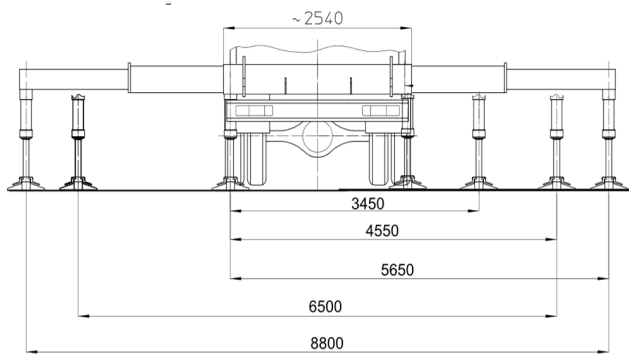

AUTOCARRATE

CENTRO PRENOTAZIONI
0421 290573

MinoEge
www.minoege.it