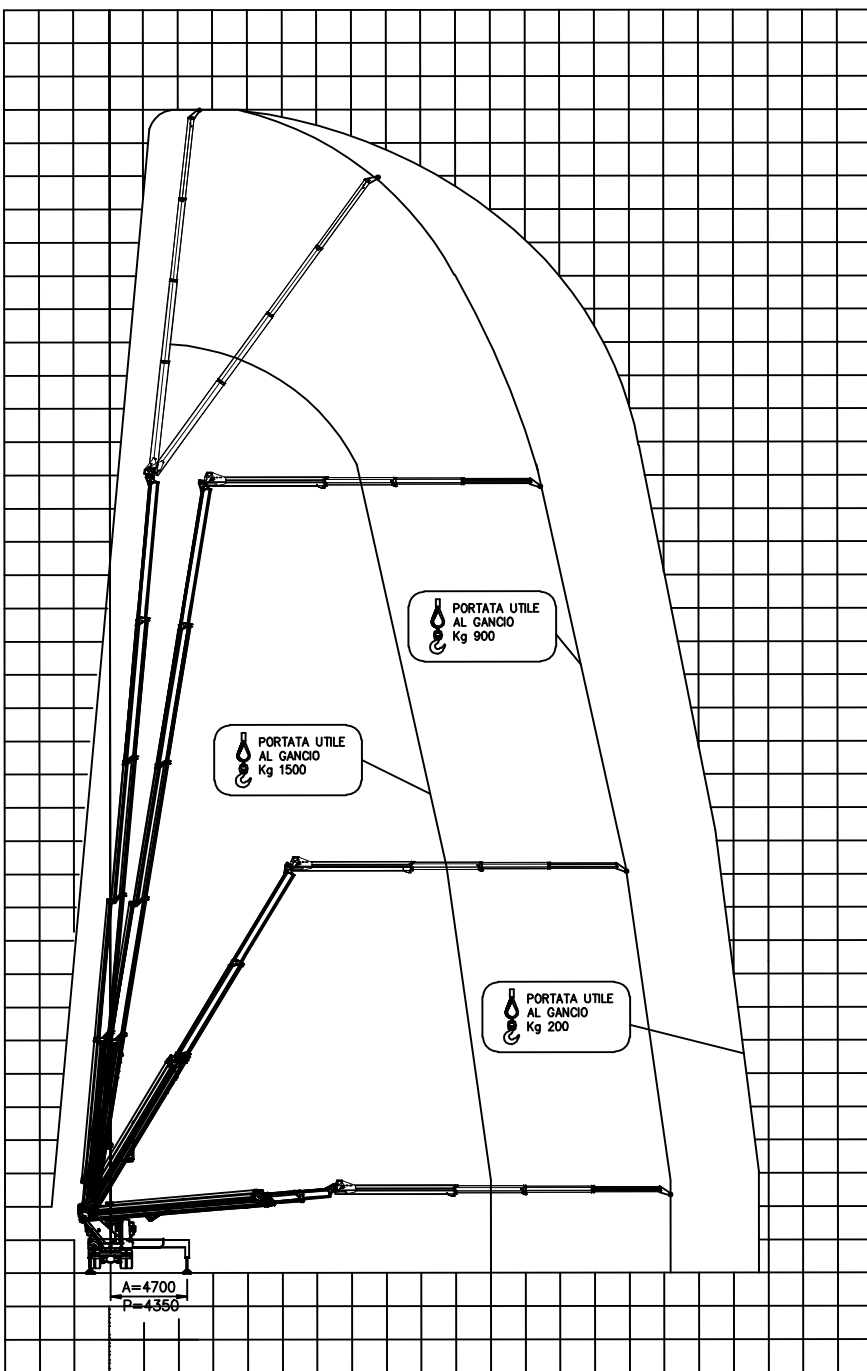

modello

TJJ 70 GRU

70 MT

38 MT

1500 KG

DIESEL

32 Ton

76
74
72
70
68
66
64
62
60
58
56
54
52
50
48
46
44
42
40
38
36
34
32
30
28
26
24
22
20
18
16
14
12
10
8
6
4
2
0
-2
-4