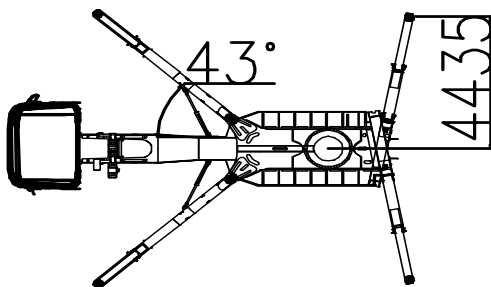

modello

75 TJJ

AUTOCARRATE

CENTRO PRENOTAZIONI
0421 290573

75,00

73,00

39,00

50,00

3500x1100x1100

100/300/600 Kg

360°

90°+90°

**Telescopico
con 02 Jib**

2500 min.

8870 max

32 ton

MinoEge
www.minoege.it