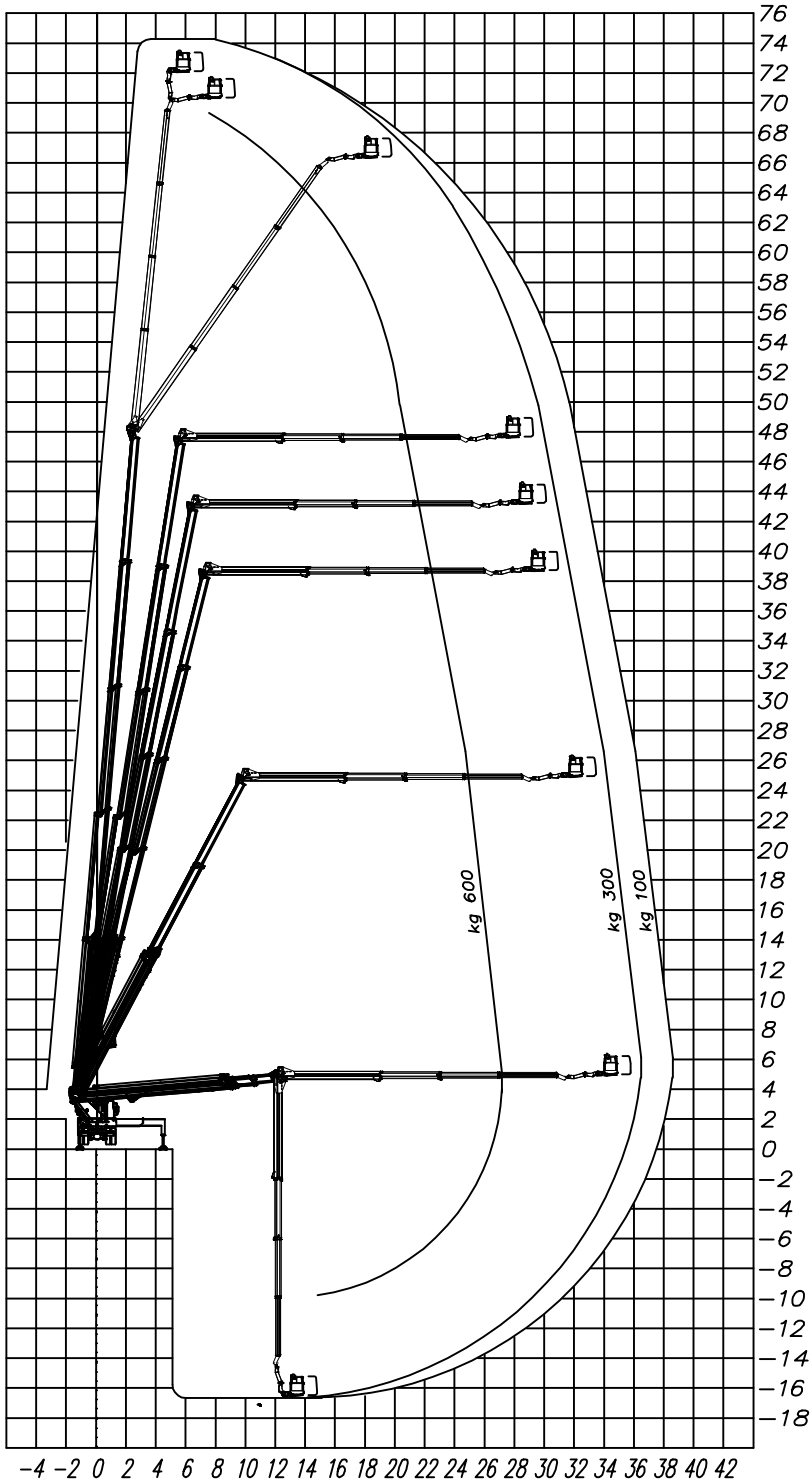

modello

# 75 TJJ

## AUTOCARRATE

CENTRO PRENOTAZIONI  
**0421 290573**

**75,00**

**73,00**

**39,00**

**50,00**

**3500x1100x1100**

**100/300/600 Kg**

**360°**

**90°+90°**

**Telescopico  
con 02 Jib**

**2500 min.**

**8870 max**

**32 ton**

**MinoEge**  
www.minoege.it