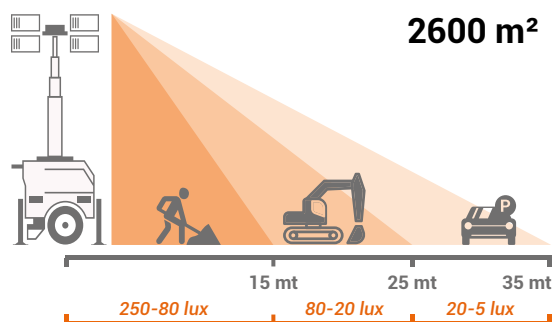

modello LUX C12

Area illuminata // 5 lux min.

Dimensioni & Peso

Dimensioni min.	mm	1200 X 800 X 2350
Dimensioni max.	mm	1850 X 1450 X 7000
Peso totale	Kg	327

Caratteristiche

Rotazione		340°
Sistema d'illuminazione	W	4 X 150 W
Tipo di proiettore		Midstream Multi Led
Alimentazione	A/V	16 - 230
Presca ausiliaria	A/V	16 - 230
Stabilità al vento	Km/h	110
Optional		Contatore astronomico Timer digitale

**NESSUNA SPESA
DI CARBURANTE**

ZERO EMISSIONI

ULTRA SILENZIOSA

**NON RICHIEDE
MANUTENZIONE**

TORRE FARO