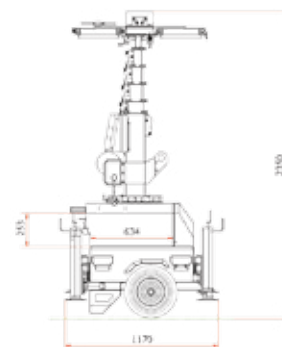

Caratteristiche

Rotazione		340°
Sistema d'illuminazione	W	4 X 150 W
Tipo di proiettore		Midstream Multi Led
Alimentazione	A/V	16 - 230
Presca ausiliaria	A/V	16 - 230
Stabilità al vento	Km/h	110
Optional		Contatore astronomico Timer digitale

**NESSUNA SPESA
DI CARBURANTE**

ZERO EMISSIONI

ULTRA SILENZIOSA

**NON RICHIEDE
MANUTENZIONE**