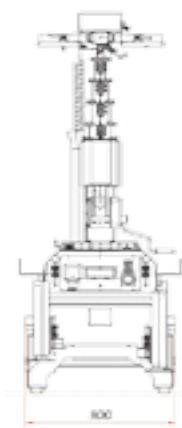

Caratteristiche

Rotazione		340°
Sistema d'illuminazione	W	4 X 150 W
Tipo di proiettore		Midstream Multi Led
Alimentazione	A/V	16 - 230
Presca ausiliaria	A/V	16 - 230
Stabilità al vento	Km/h	110
Optional		Contatore astronomico Timer digitale

**NESSUNA SPESA
DI CARBURANTE**

ZERO EMISSIONI

ULTRA SILENZIOSA

**NON RICHIEDE
MANUTENZIONE**