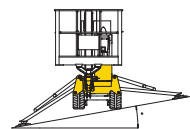

modello XTJ 52

16,5 m	18,5 m	19,5 m	14,5 m	16,5 m	L1	L2	W1	W2	W3
400 kg*	230 kg	120 kg	400 kg*	120/230 kg	6460 mm	7190 mm	5170 mm	4655 mm	4130 mm

52,00 m

50,00 m

19,50 m

44,00 m

2.40x0.70x1.10 m

120 -230 - 400 Kg

360°

90°+80°

Telescopico e Jib

Larga 5.17x6.46
Stretta 4,13x7.19

16° frontale
16° laterale

14.000 Kg

Diesel / 380V 15 Kw

CENTRO PRENOTAZIONI
0421 290573