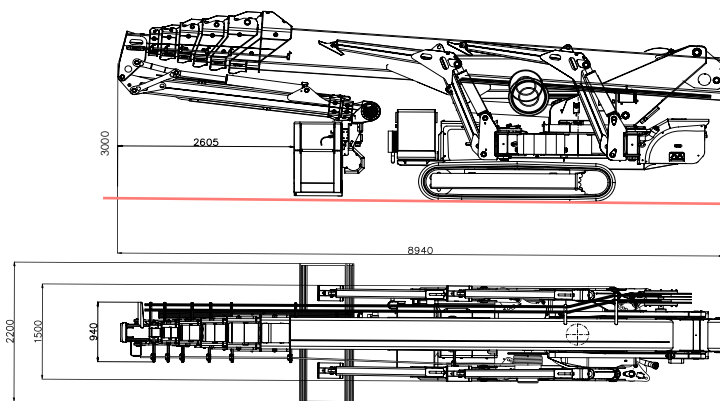

modello XTJ 52

16,5 m	18,5 m	19,5 m	14,5 m	16,5 m	L1	L2	W1	W2	W3
400 kg*	230 kg	120 kg	400 kg*	120/230 kg	6460 mm	7190 mm	5170 mm	4655 mm	4130 mm

52,00 m

50,00 m

19,50 m

44,00 m

2.40x0.70x1.10 m

120 -230 - 400 Kg

360°

90°+80°

Telescopico e Jib

Larga 5.17x6.46
Stretta 4,13x7.19

16° frontale
16° laterale

14.000 Kg

Diesel / 380V 15 Kw

CENTRO PRENOTAZIONI
0421 290573