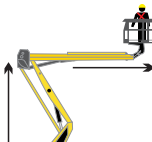

modello XTJ 52

16,5 m	18,5 m	19,5 m	14,5 m	16,5 m	L1	L2	W1	W2	W3
400 kg*	230 kg	120 kg	400 kg*	120/230 kg	6460 mm	7190 mm	5170 mm	4655 mm	4130 mm

52,00 m

50,00 m

19,50 m

44,00 m

2.40x0.70x1.10 m

120 -230 - 400 Kg

360°

90°+80°

Telescopico e Jib

Larga 5.17x6.46
Stretta 4,13x7.19

16° frontale
16° laterale

14.000 Kg

Diesel / 380V 15 Kw

CENTRO PRENOTAZIONI
0421 290573