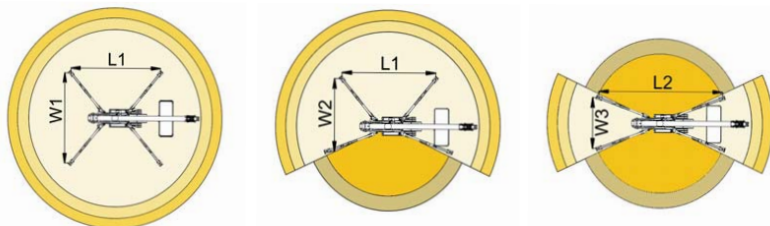

modello XTJ 52

16,5 m	18,5 m	19,5 m	14,5 m	16,5 m	L1	L2	W1	W2	W3
400 kg*	230 kg	120 kg	400 kg*	120/230 kg	6460 mm	7190 mm	5170 mm	4655 mm	4130 mm

52,00 m

50,00 m

19,50 m

44,00 m

2.40x0.70x1.10 m

120 -230 - 400 Kg

360°

90°+80°

Telescopico e Jib

Larga 5.17x6.46
Stretta 4,13x7.19

16° frontale
16° laterale

14.000 Kg

Diesel / 380V 15 Kw

CENTRO PRENOTAZIONI
0421 290573