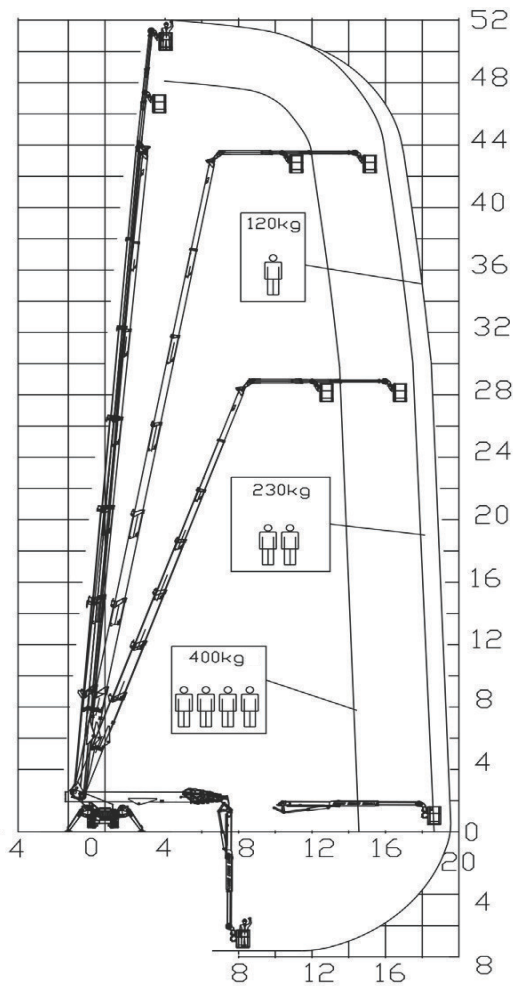

modello XTJ 52

16,5 m	18,5 m	19,5 m	14,5 m	16,5 m	L1	L2	W1	W2	W3
400 kg*	230 kg	120 kg	400 kg*	120/230 kg	6460 mm	7190 mm	5170 mm	4655 mm	4130 mm

52,00 m

50,00 m

19,50 m

44,00 m

2.40x0.70x1.10 m

120 -230 - 400 Kg

360°

90°+80°

Telescopico e Jib

Larga 5.17x6.46
Stretta 4,13x7.19

16° frontale
16° laterale

14.000 Kg

Diesel / 380V 15 Kw

CENTRO PRENOTAZIONI
0421 290573